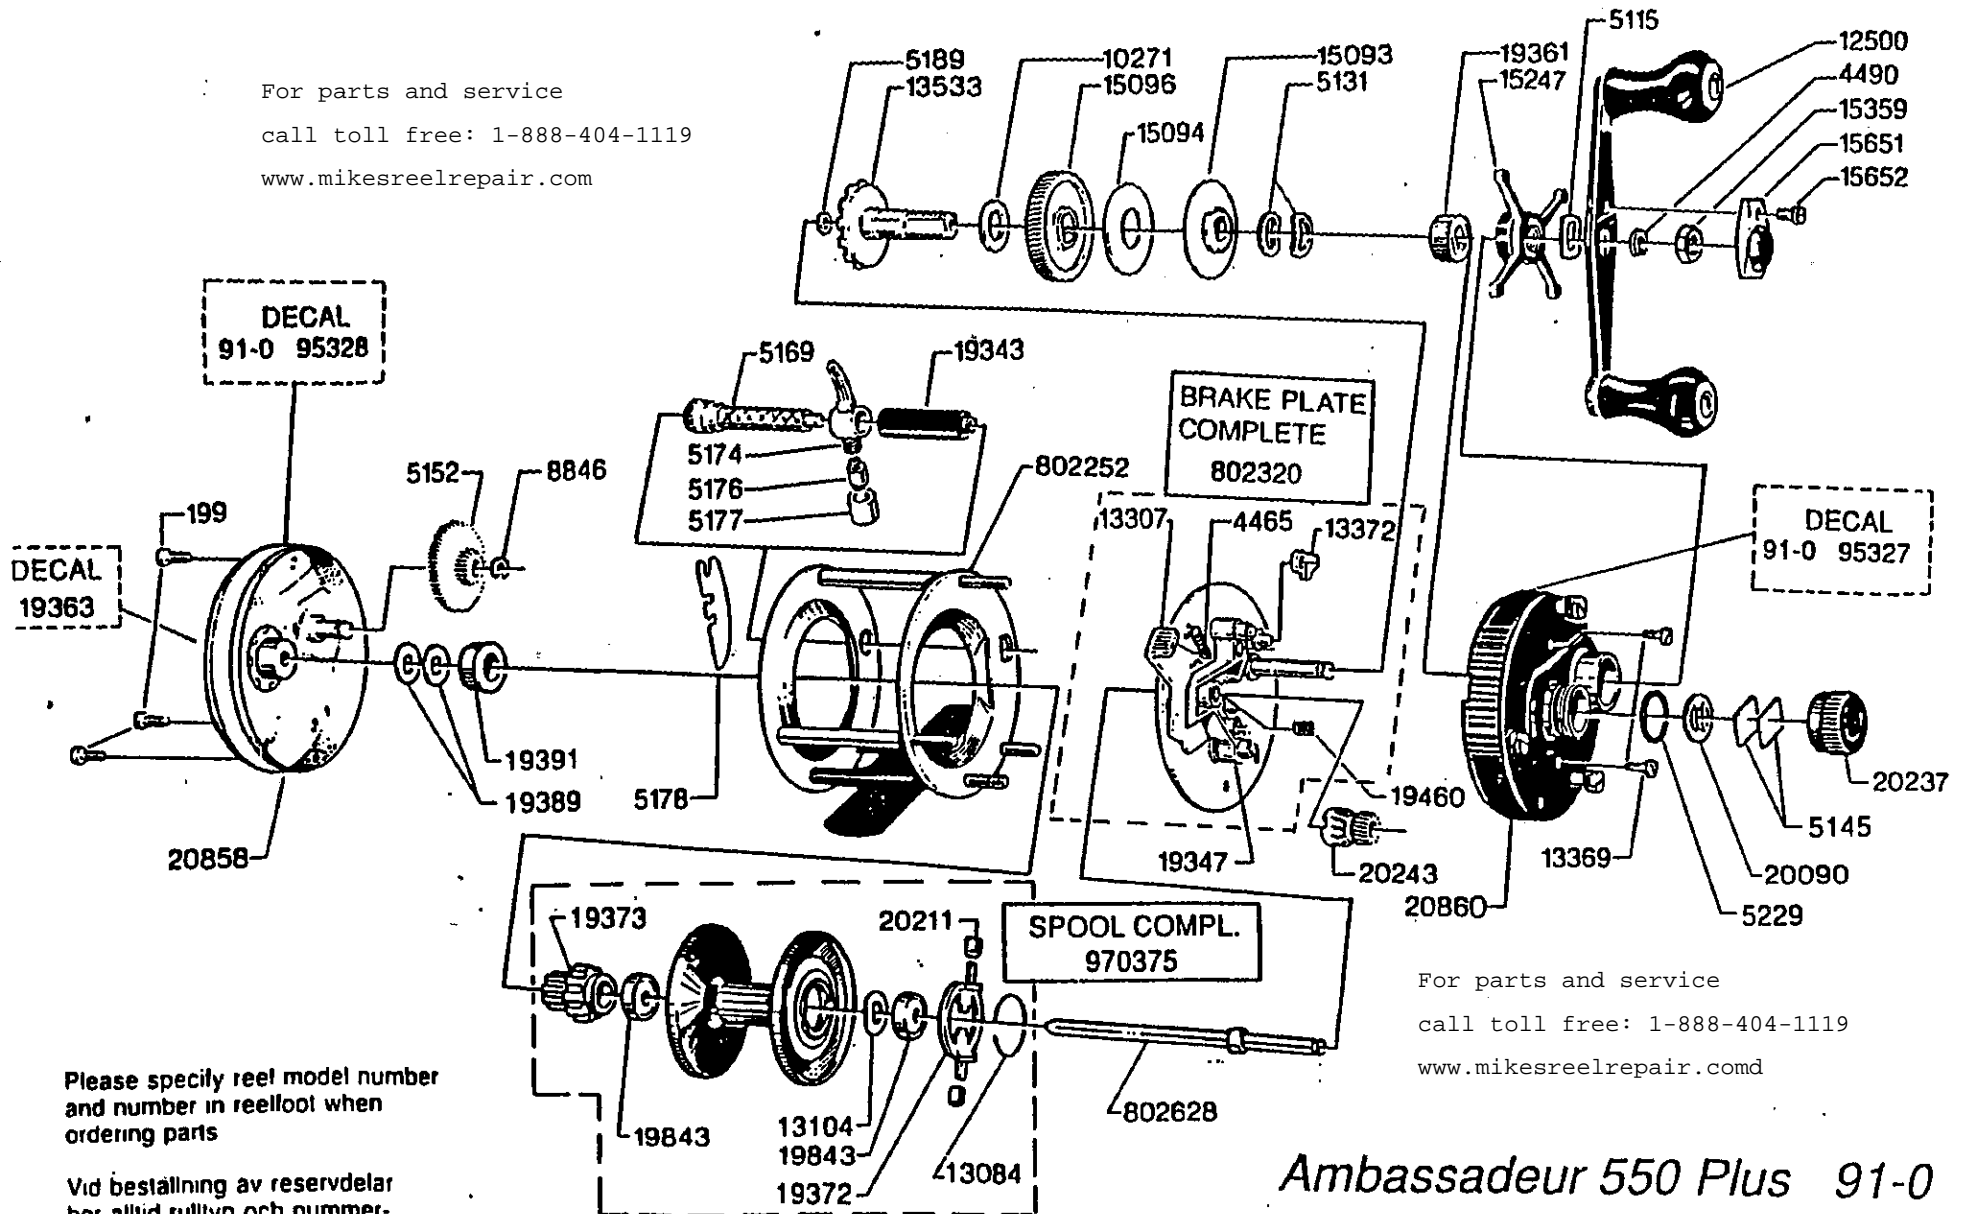

For parts and service  
 call toll free: 1-888-404-1119  
 www.mikesreelrepair.com

Please specify reel model number and number in reelfoot when ordering parts

Vid beställning av reservdelar bör alltid rulltyp och nummerbeteckning under rullfoten anges

For parts and service  
 call toll free: 1-888-404-1119  
 www.mikesreelrepair.com

## Ambassadeur 550 Plus 91-0