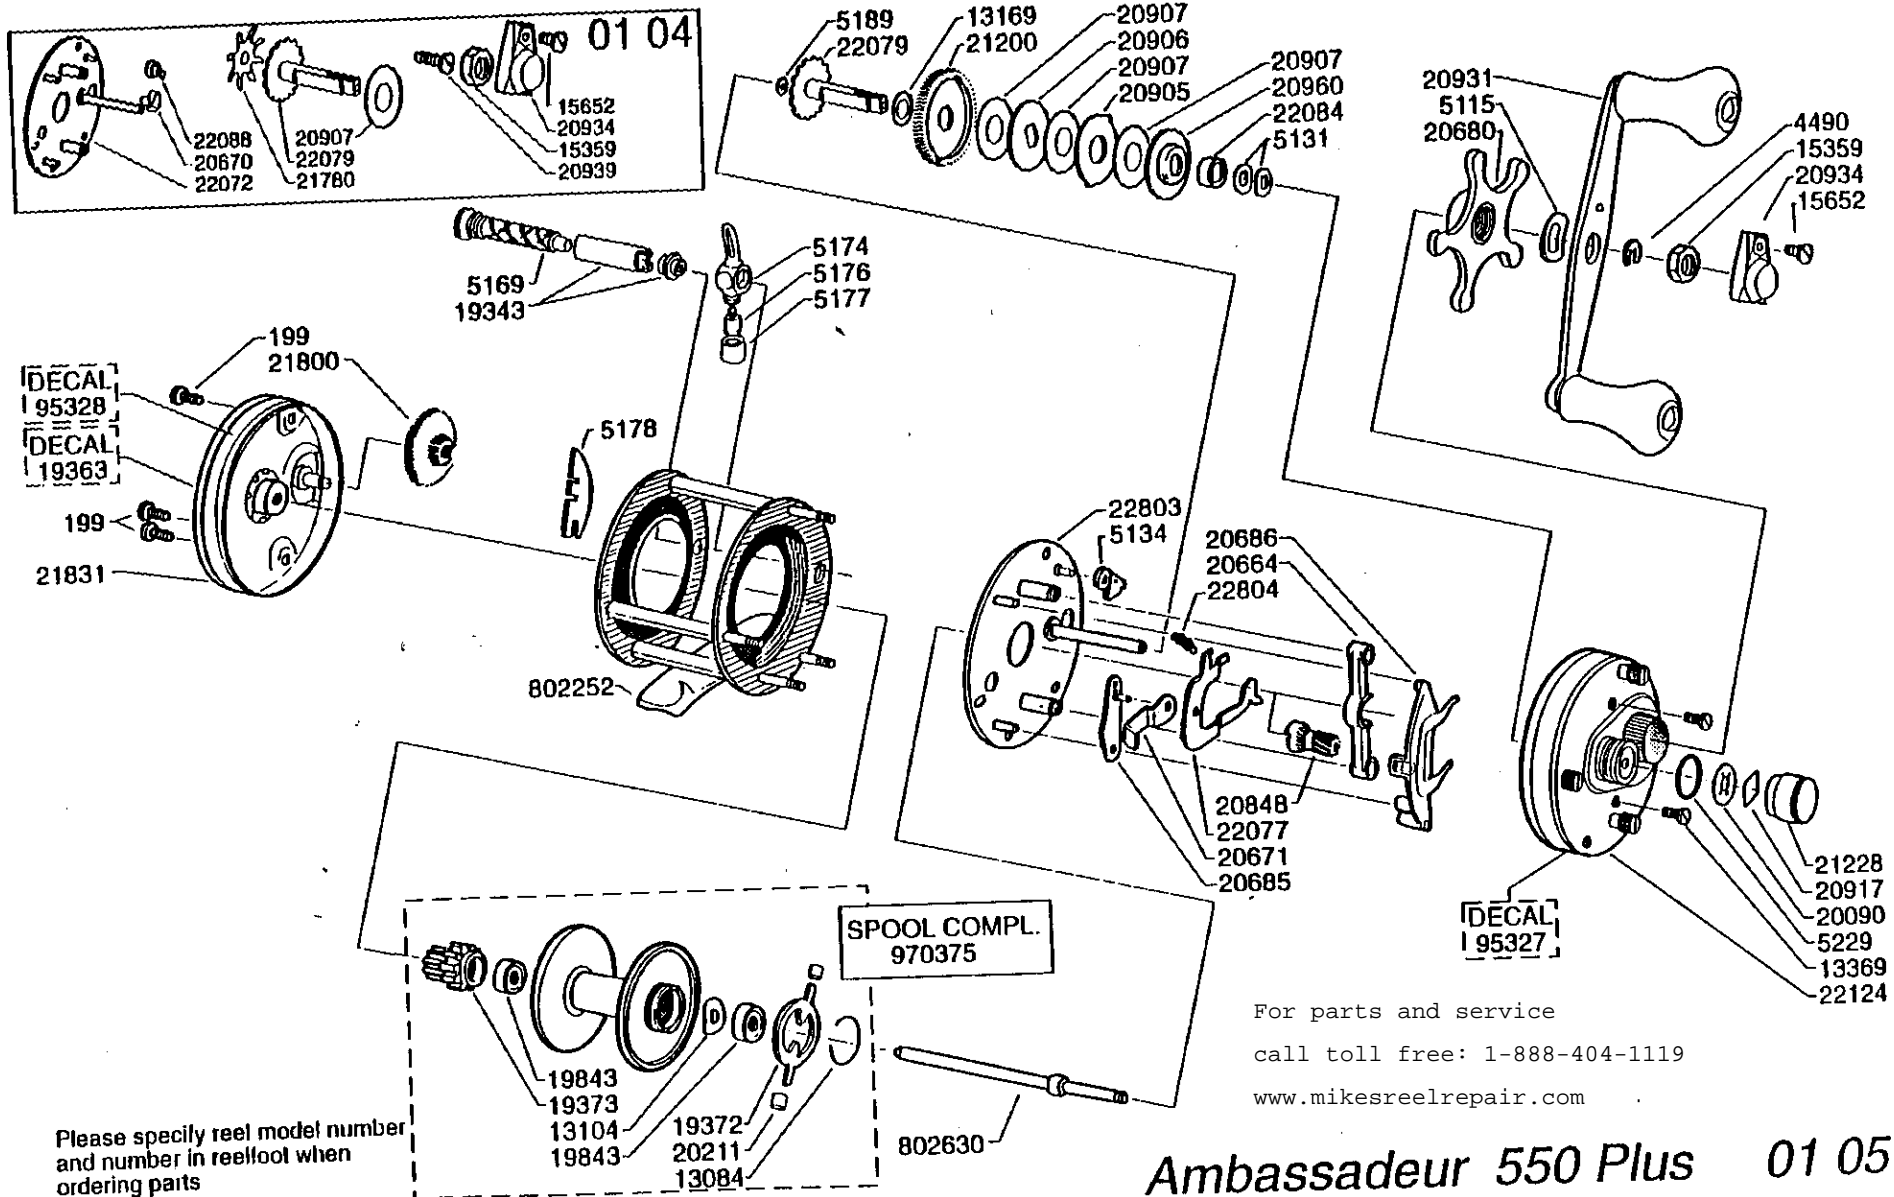

For parts and service
 call toll free: 1-888-404-1119
 www.mikesreelrepair.com

For parts and service
 call toll free: 1-888-404-1119
 www.mikesreelrepair.com

Please specify reel model number
 and number in reelfoot when
 ordering parts

Vid beställning av reservdelar bör
 alltid rulltyp och nummer-
 beteckning under rullfoten anges

Ambassadeur 550 Plus 01 05

901439, 901489

34-11680-1