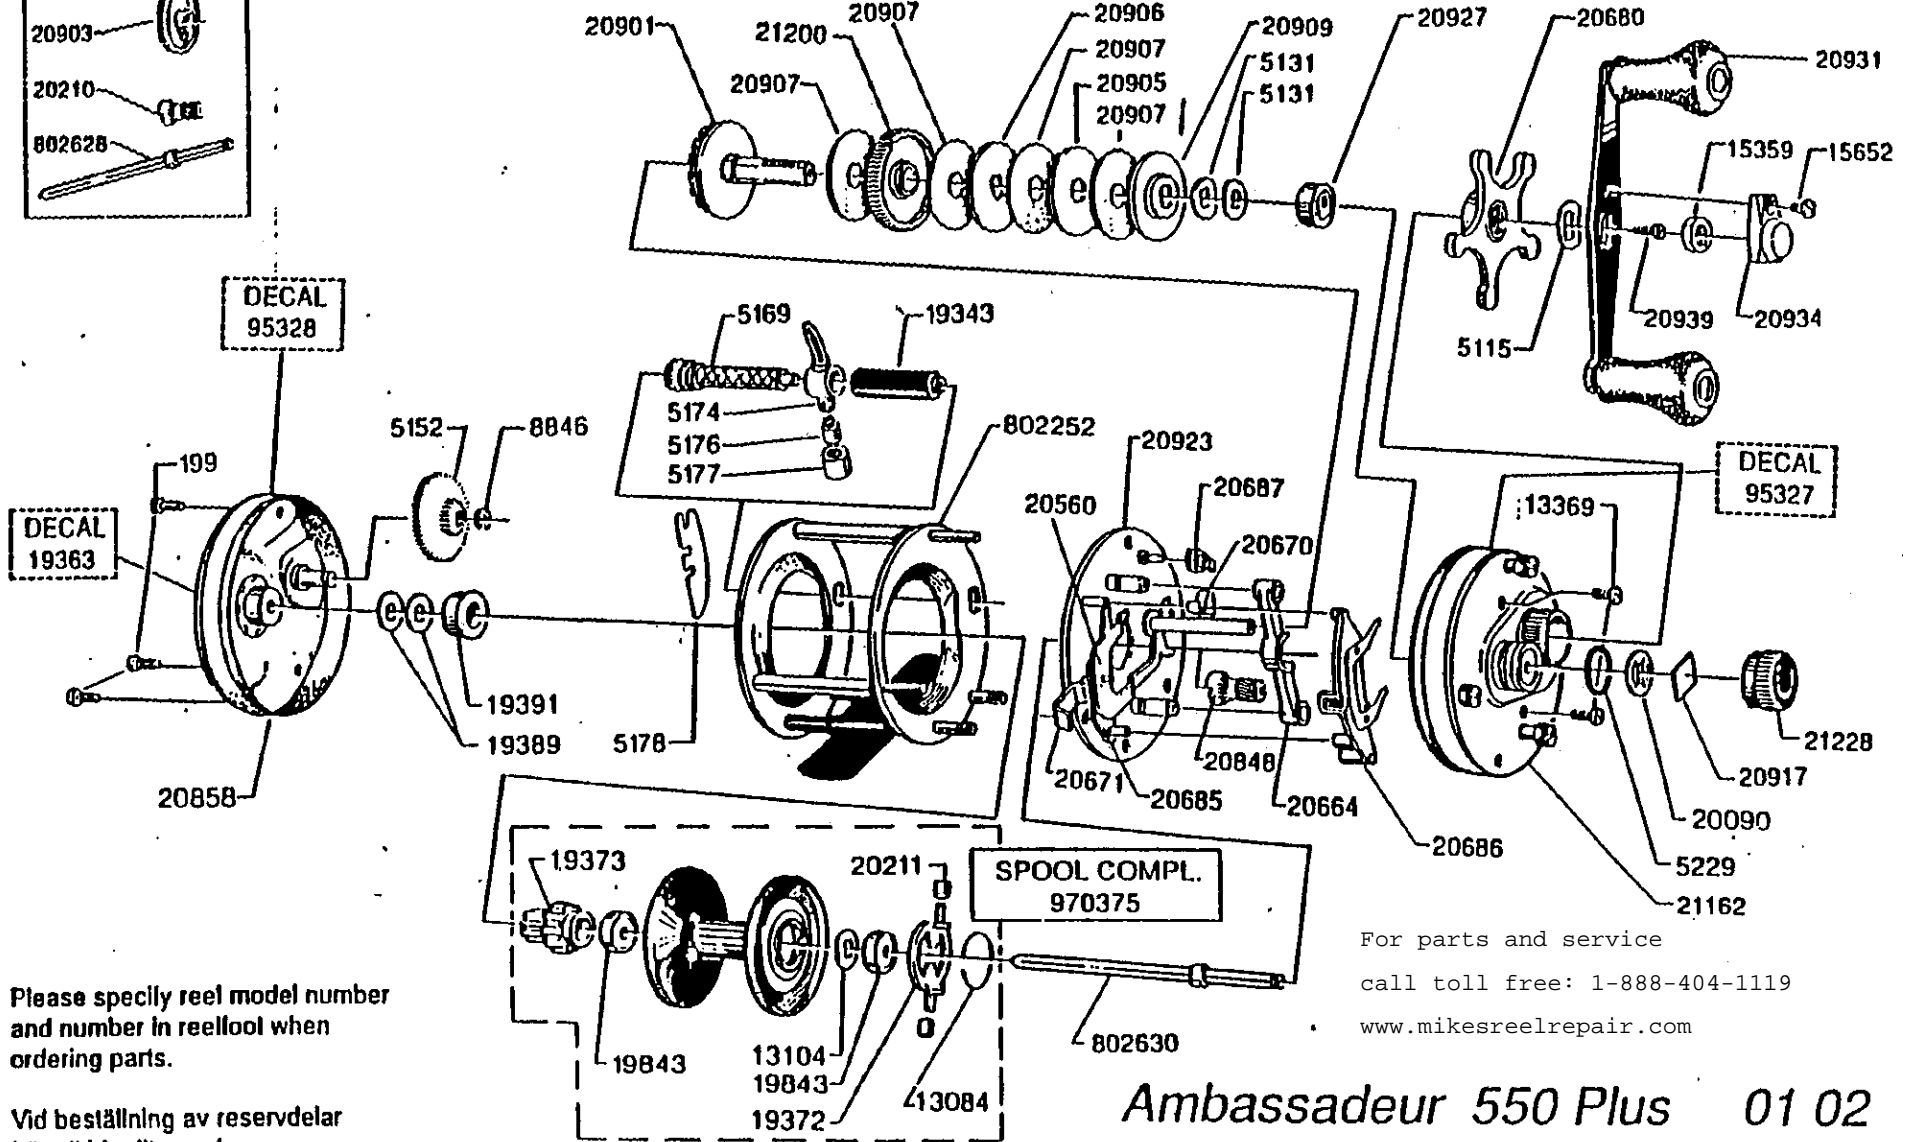

For parts and service  
 call toll free: 1-888-404-1119  
 www.mikesreelrepair.com

For parts and service  
 call toll free: 1-888-404-1119  
 www.mikesreelrepair.com

Please specify reel model number and number in reelfool when ordering parts.

Vid beställning av reservdelar bör alltid rulltyp och nummerbe-teckning under rulltoten uppges.

**Ambassadeur 550 Plus 01 02**

901439 - 901489

34-11533-2