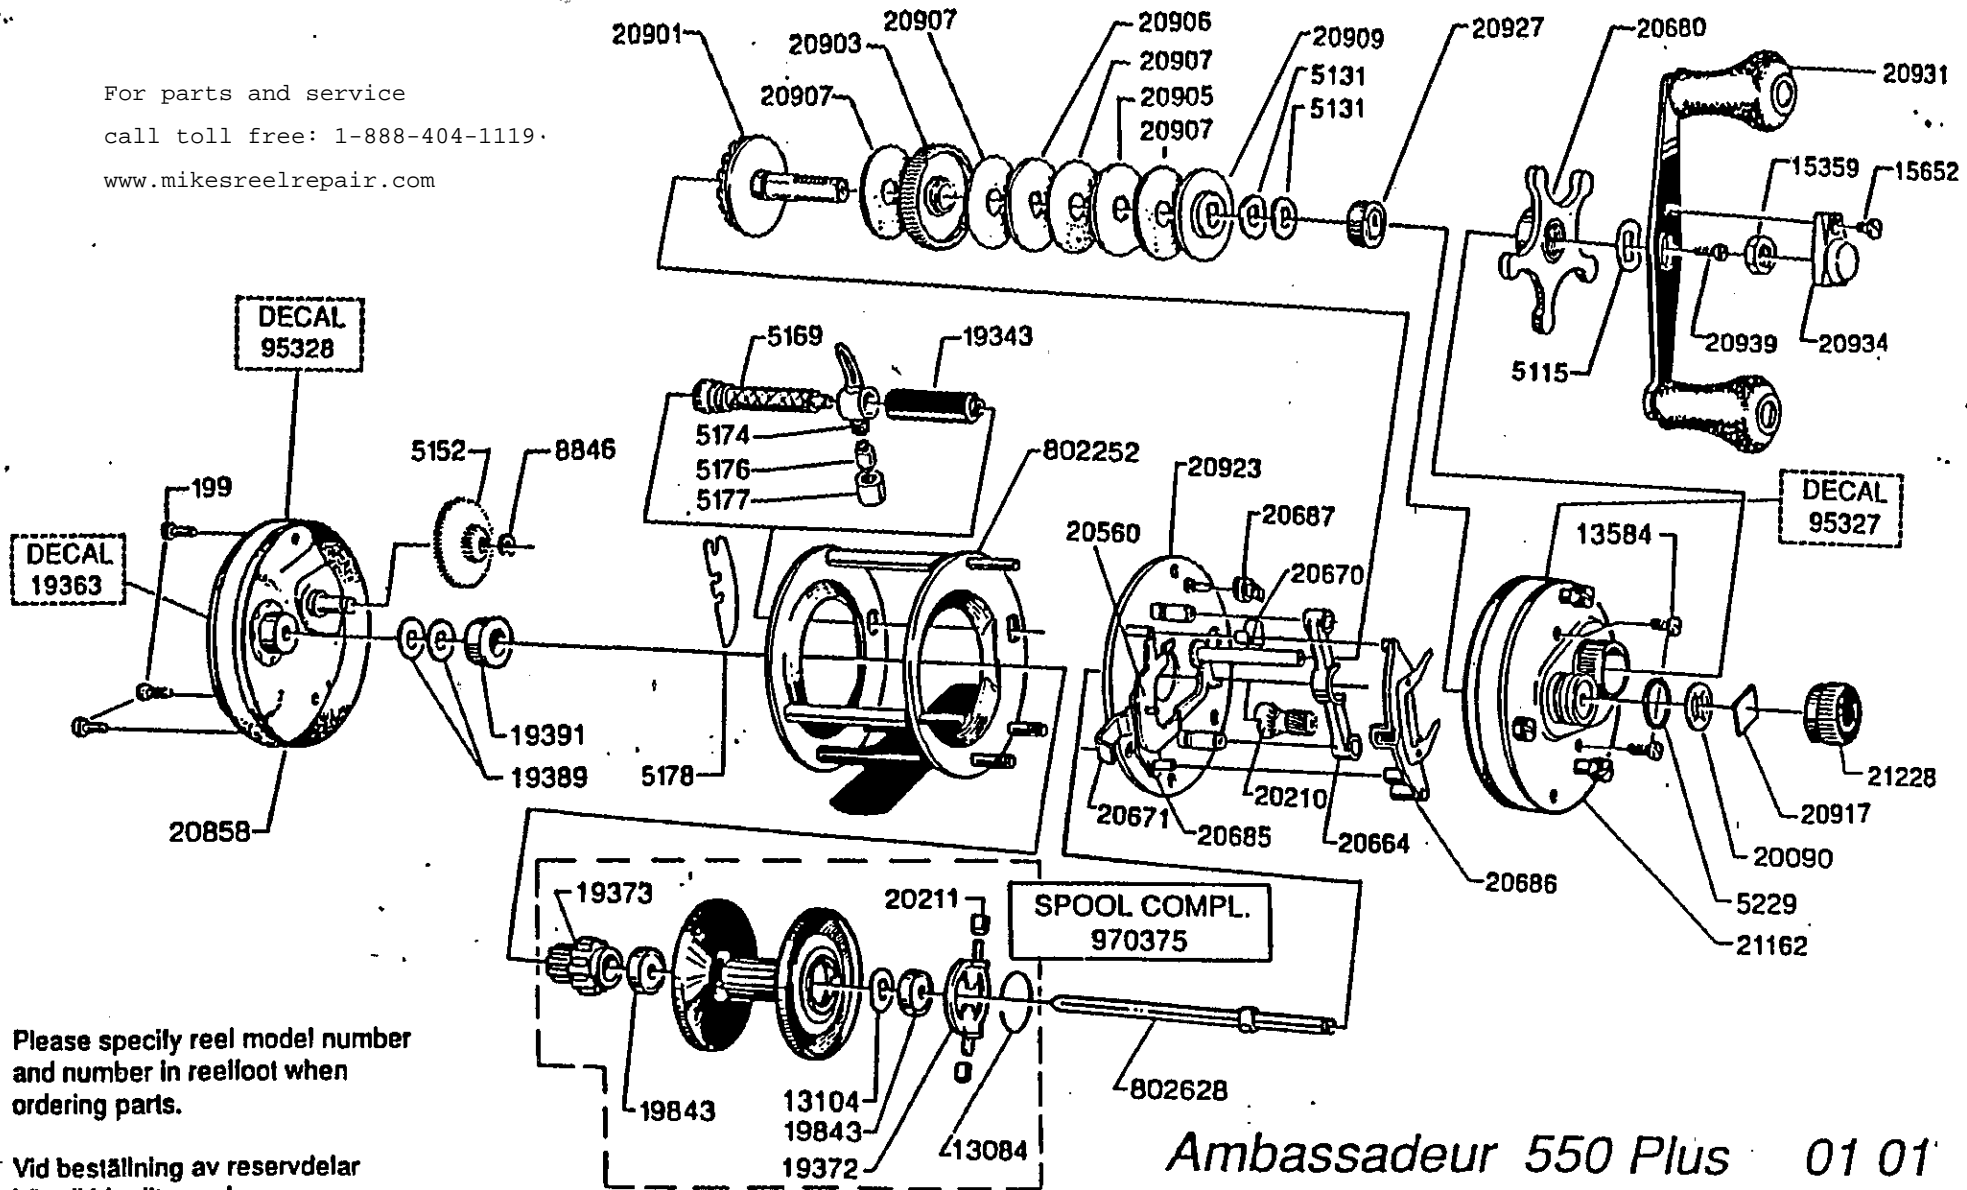

For parts and service
 call toll free: 1-888-404-1119.
 www.mikesreelrepair.com

Please specify reel model number
 and number in reelfoot when
 ordering parts.

Vid beställning av reservdelar
 bör alltid rulltyp och nummer-
 beteckning under rullfoten uppges.

Ambassadeur 550 Plus 01 01

901439 - 901489

34-11533-0

For parts and service
 call toll free: 1-888-404-1119
 www.mikesreelrepair.com