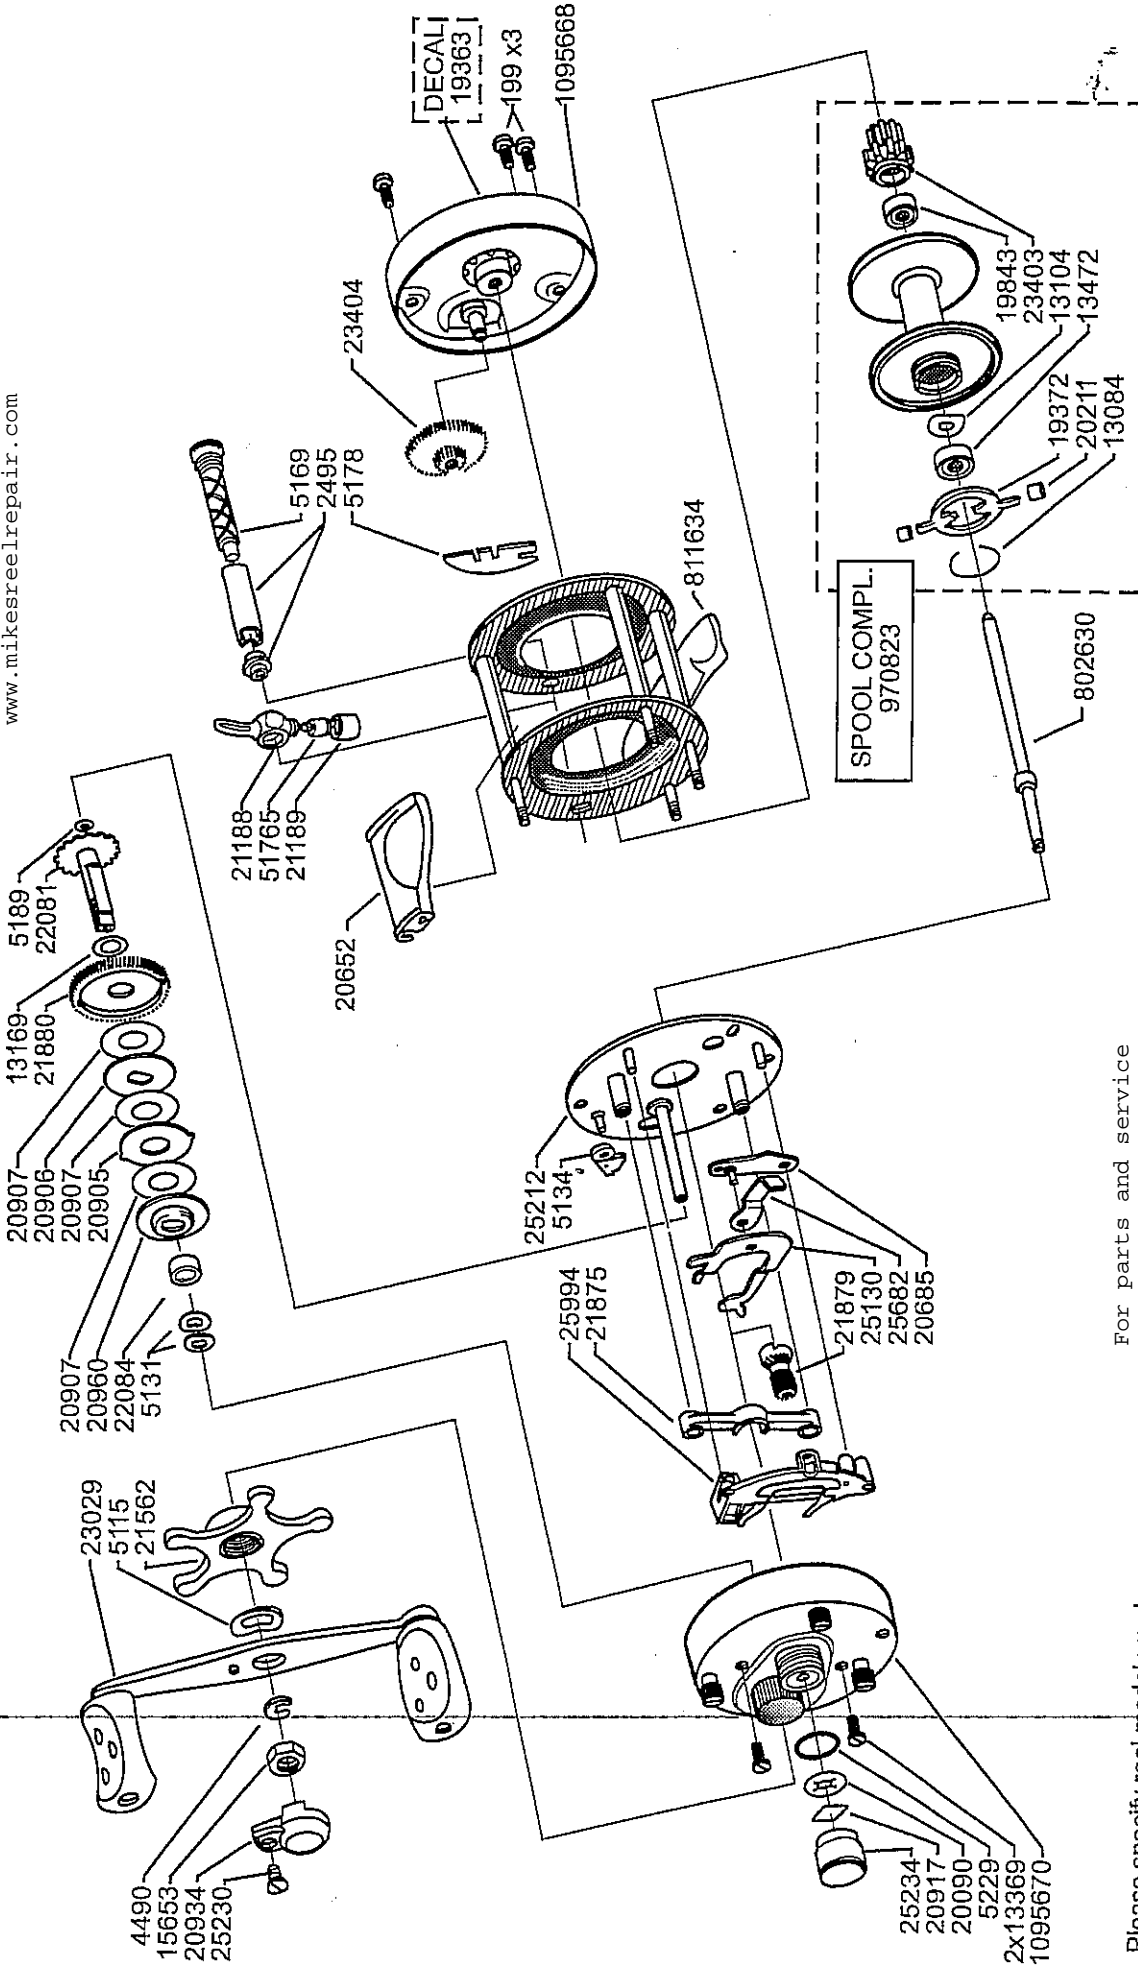

For parts and service
 call toll free: 1-888-404-1119
 www.mikesreelrepair.com

For parts and service
 call toll free: 1-888-404-1119
 www.mikesreelrepair.com

Please specify reel model number
 and number in reelfoot when
 ordering parts

Vid beställning av reservdelar bör
 alltid rulltyp och nummer-
 beteckning under rullfoten anges

Ambassadeur 5501 SSC 13 00'
 1094419 Silver 34-12404-1