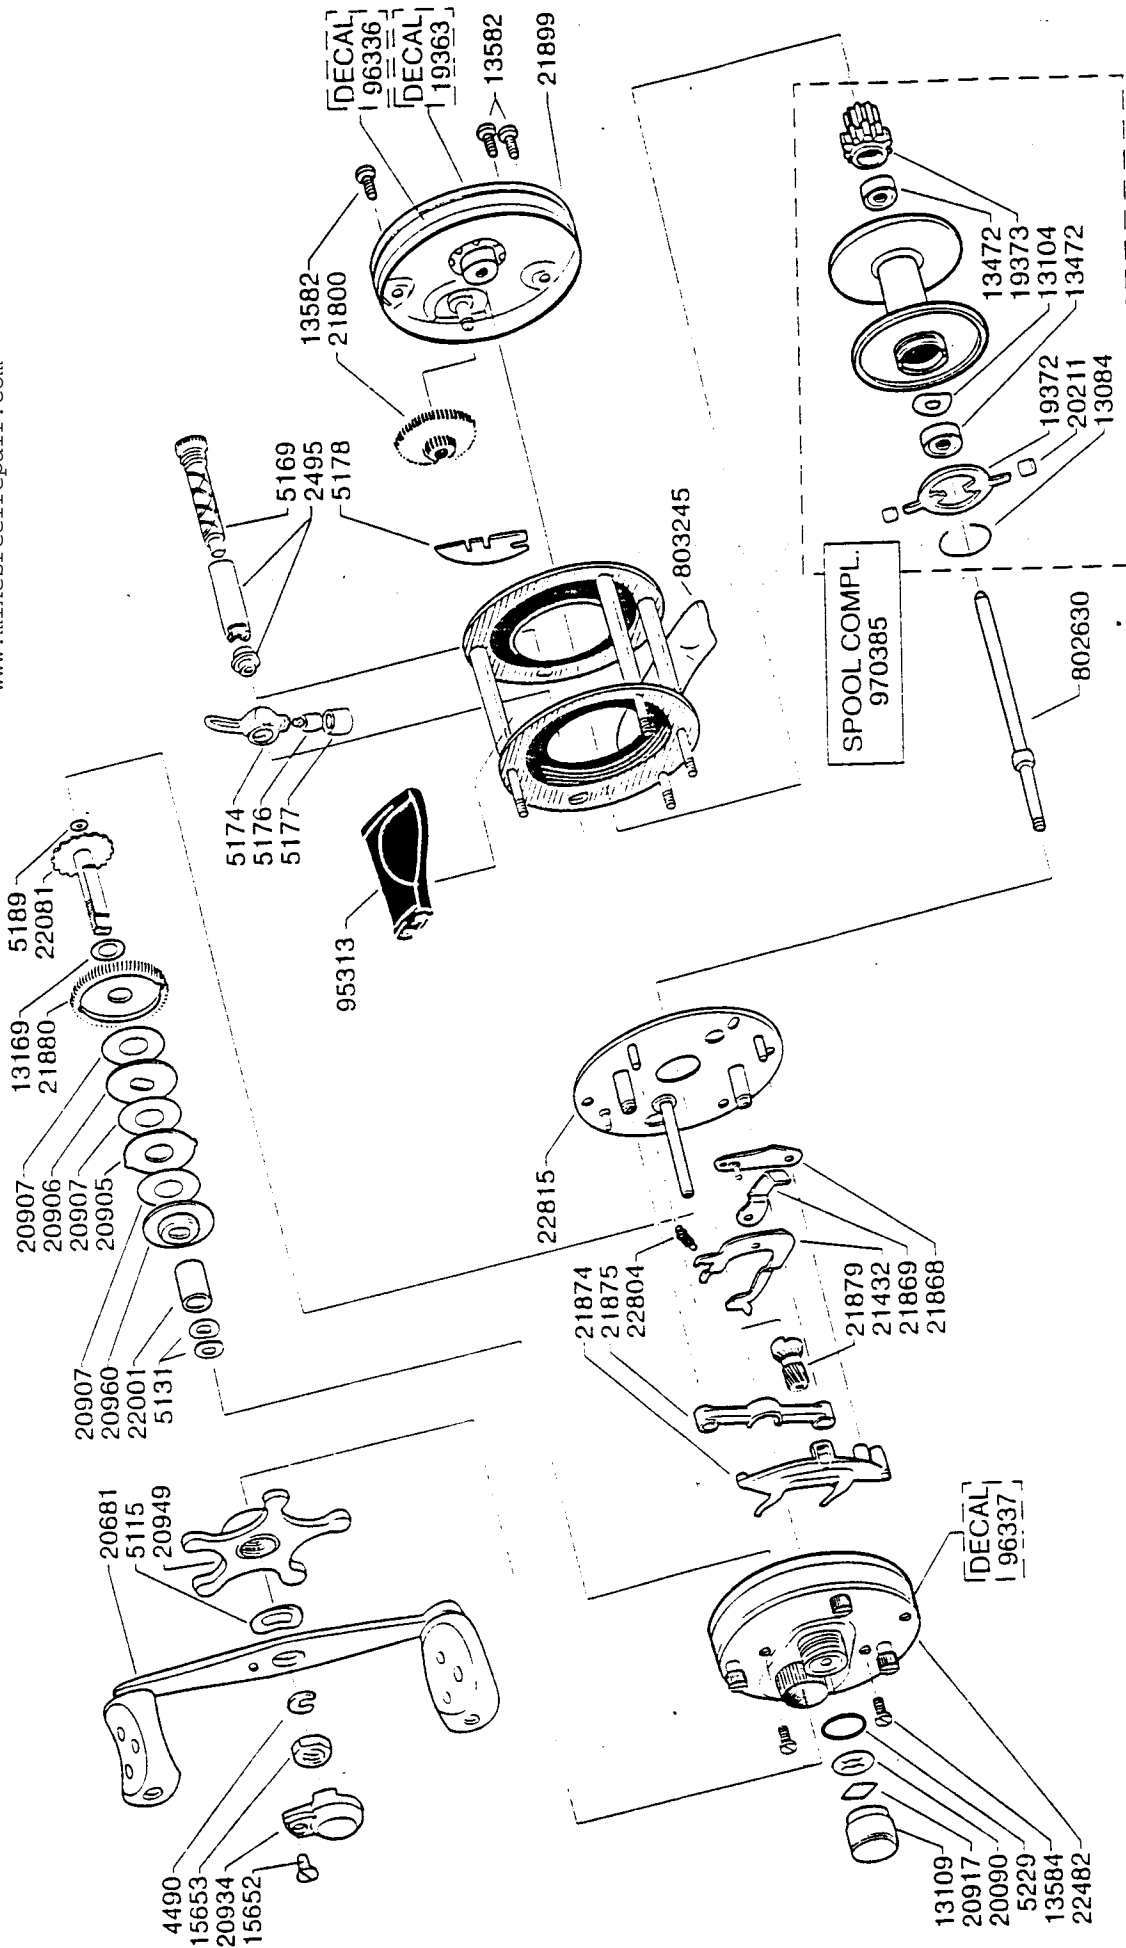

For parts and service
 call toll free: 1-888-404-1119
 www.mikesreelrepair.com

For parts and service
 call toll free: 1-888-404-1119
 www.mikesreelrepair.com

Please specify reel model number
 and number in reelfoot when
 ordering parts

Vid beställning av reservdelar bör
 alltid rulltyp och nummer-
 beteckning under rullfoten anges

Ambassadeur 5501 CL3 08 00

901934 A Silver

34-12152-0