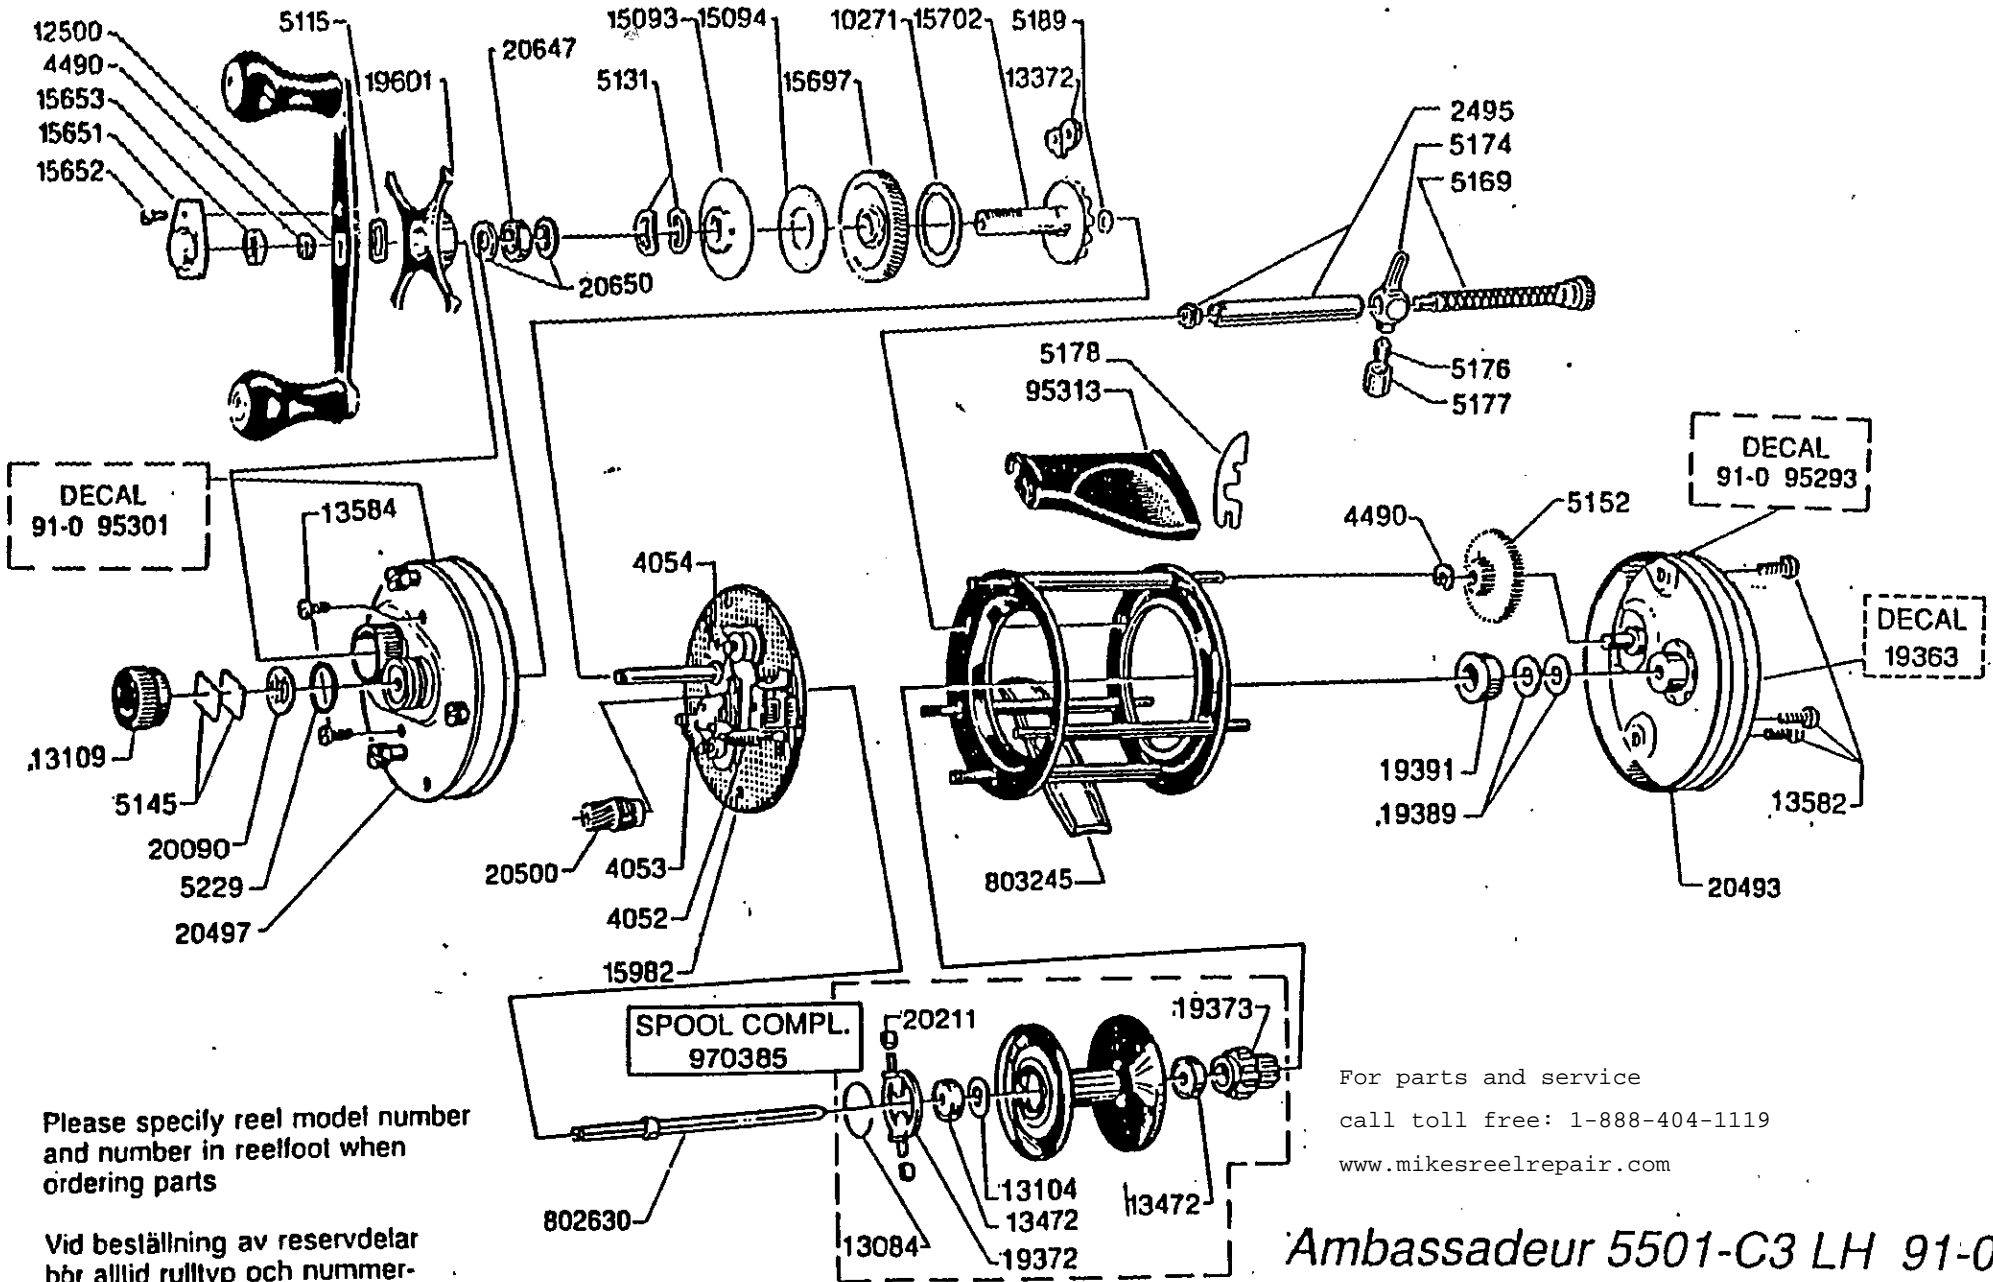

For parts and service
 call toll free: 1-888-404-1119
 www.mikesreelrepair.com

Please specify reel model number and number in reelfoot when ordering parts

Vid beställning av reservdelar bör alltid rulltyp och nummerbeteckning under rullfoten anges

For parts and service
 call toll free: 1-888-404-1119
 www.mikesreelrepair.com

Ambassadeur 5501-C3 LH 91-0