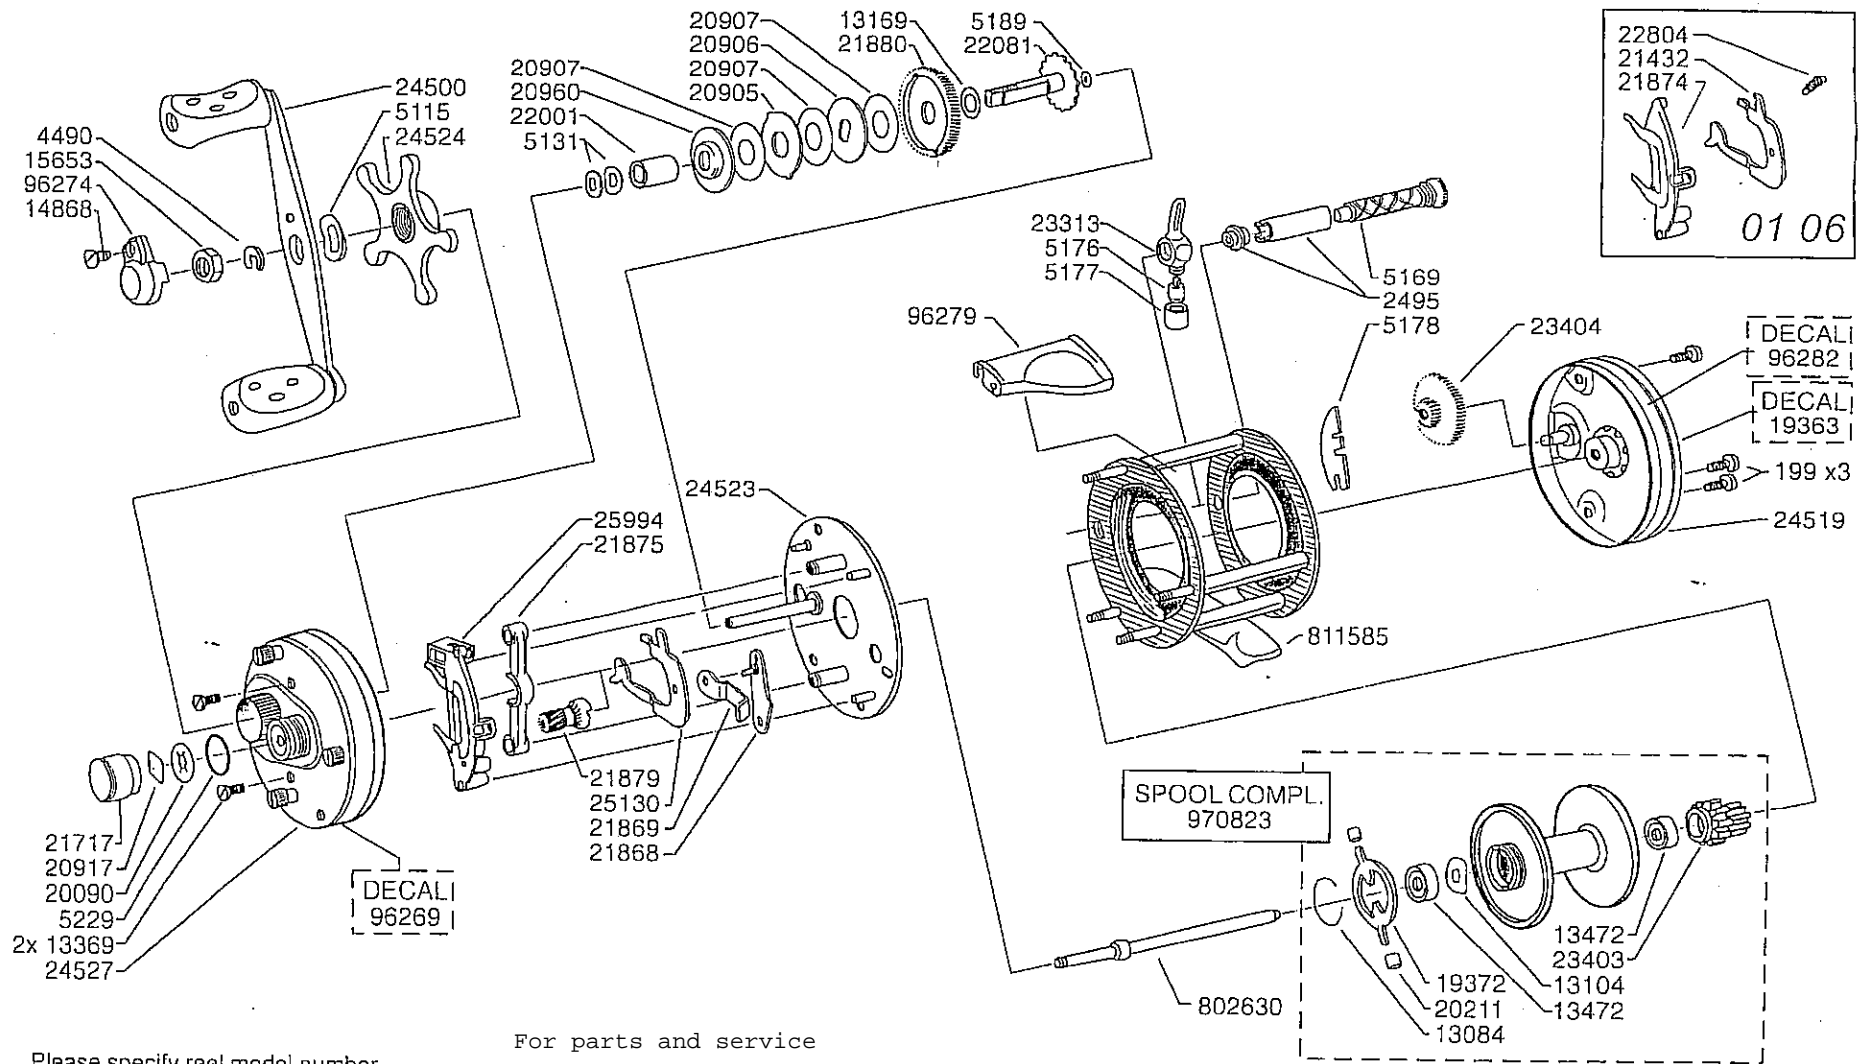

For parts and service
 call toll free: 1-888-404-1119
 www.mikesreelrepair.com

Please specify reel model number and number in reelfoot when ordering parts

Vid beställning av reservdelar bör alltid rulltyp och nummerbeteckning under rullfolen anges

For parts and service
 call toll free: 1-888-404-1119
 www.mikesreelrepair.com

Ambassadeur 5501 C3 01 07

1014250 (901393/A) Silver

34-12103-2