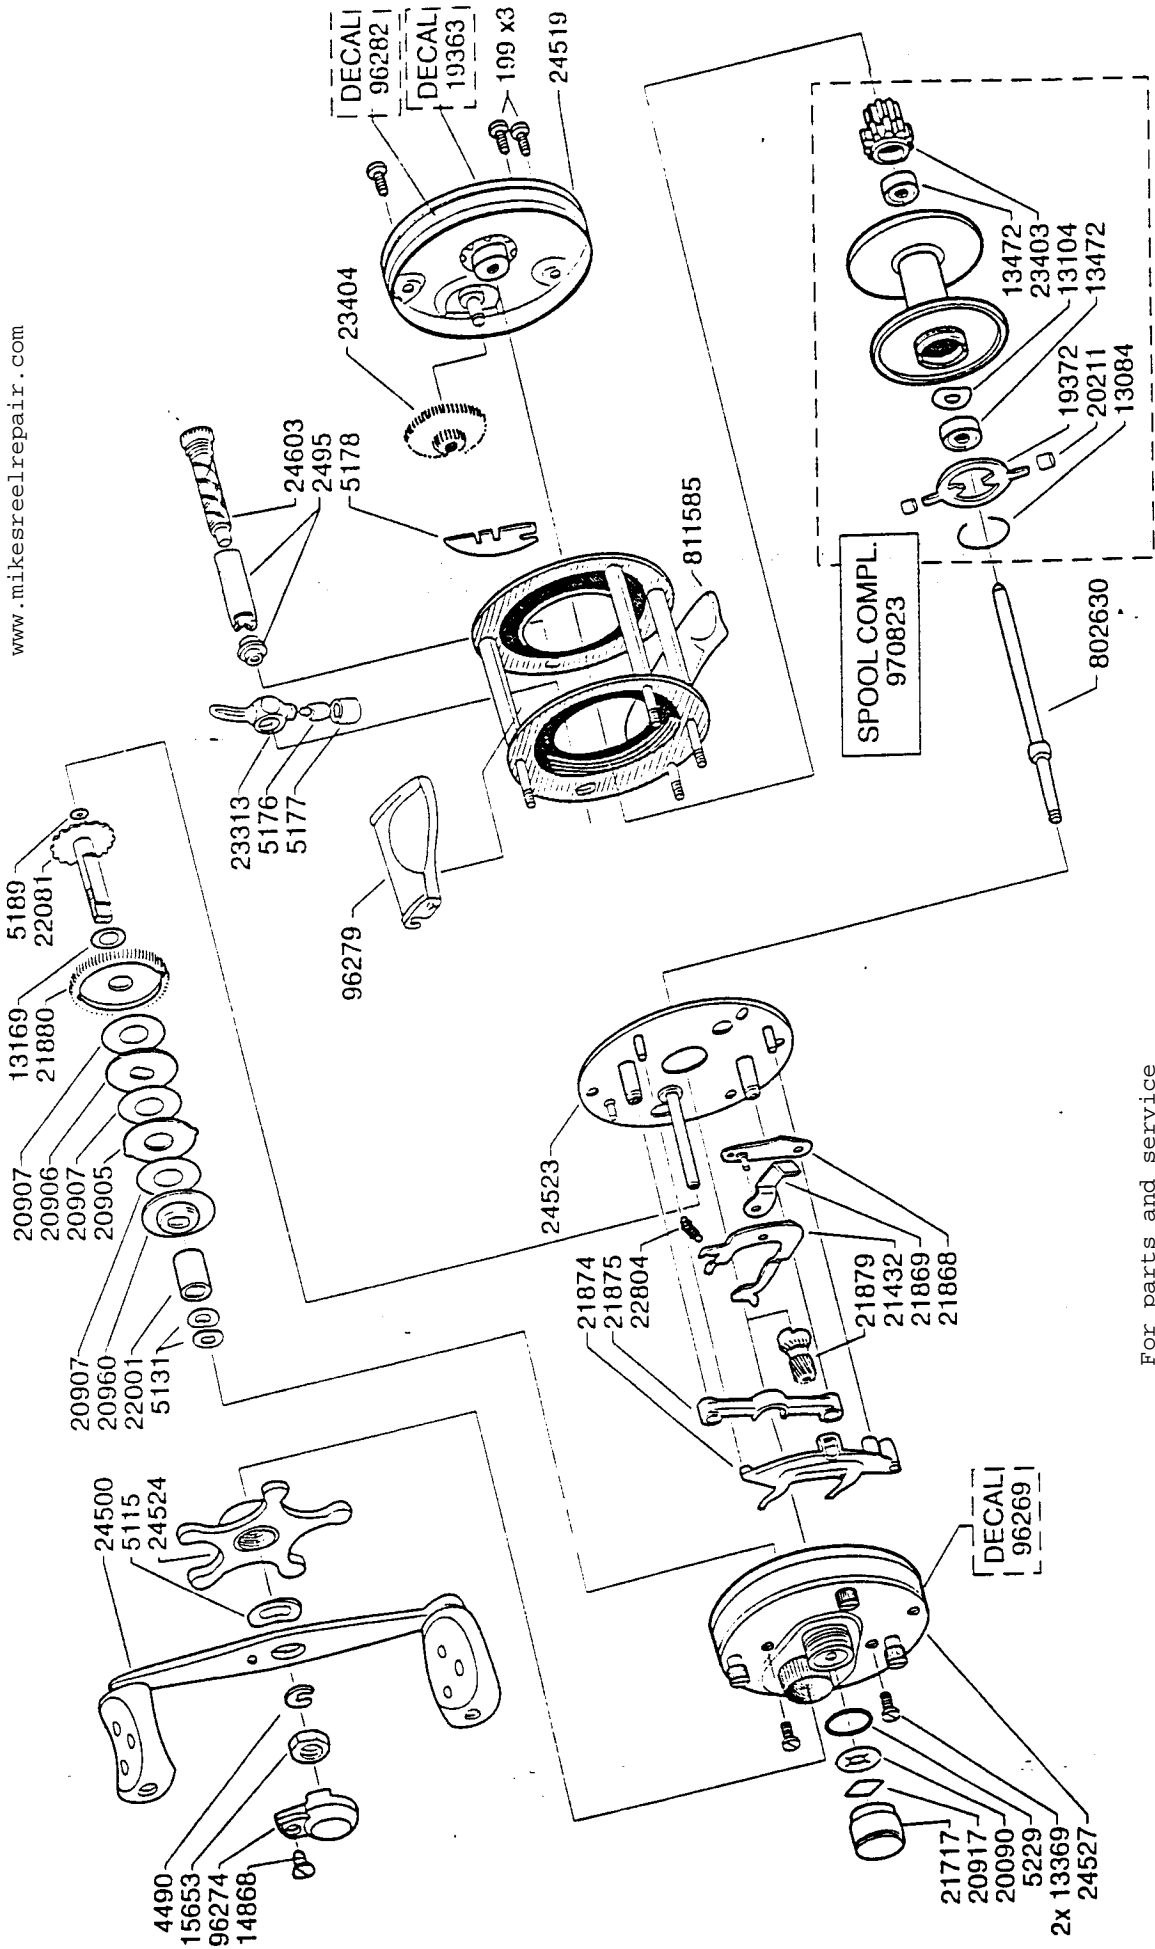

For parts and service
 call toll free: 1-888-404-1119
 www.mikesreelrepair.com

For parts and service
 call toll free: 1-888-404-1119
 www.mikesreelrepair.com

Please specify reel model number
 and number in reelfoot when
 ordering parts

Vid beställning av reservdelar bör
 alltid rullfyp och nummer-
 beteckning under rullfoten anges

Ambassadeur 5501 C3 01 06
 901393 / 901393 A Silver
 34-12103-0