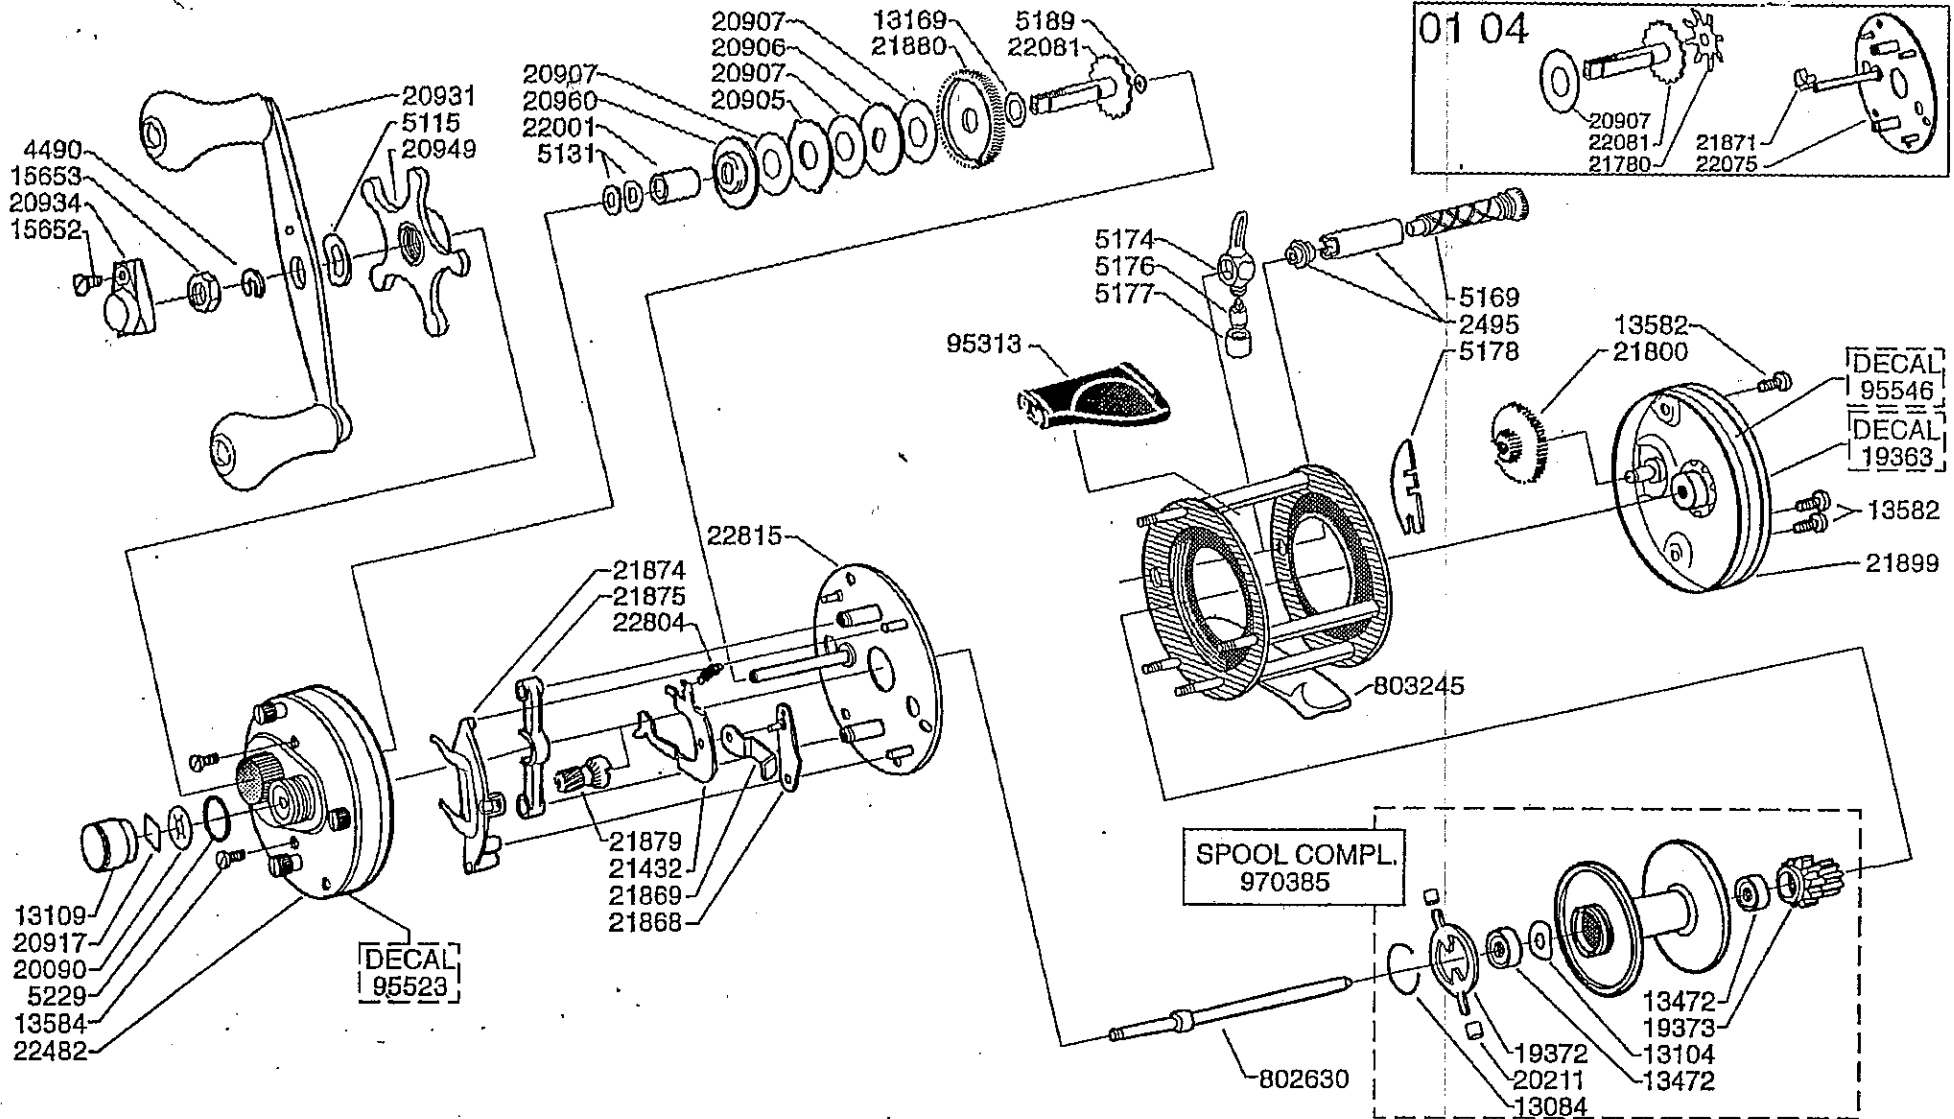

For parts and service
 call toll free: 1-888-404-1119
 www.mikesreelrepair.com

Please specify reel model number
 and number in reelfoot when
 ordering parts

Vid beställning av reservdelar bör
 alltid rulltyp och nummer-
 beteckning under rullfoten anges

Ambassadeur 5501 C3 01 05

901393, 901493

34-11817-2

For parts and service
 call toll free: 1-888-404-1119
 www.mikesreelrepair.com