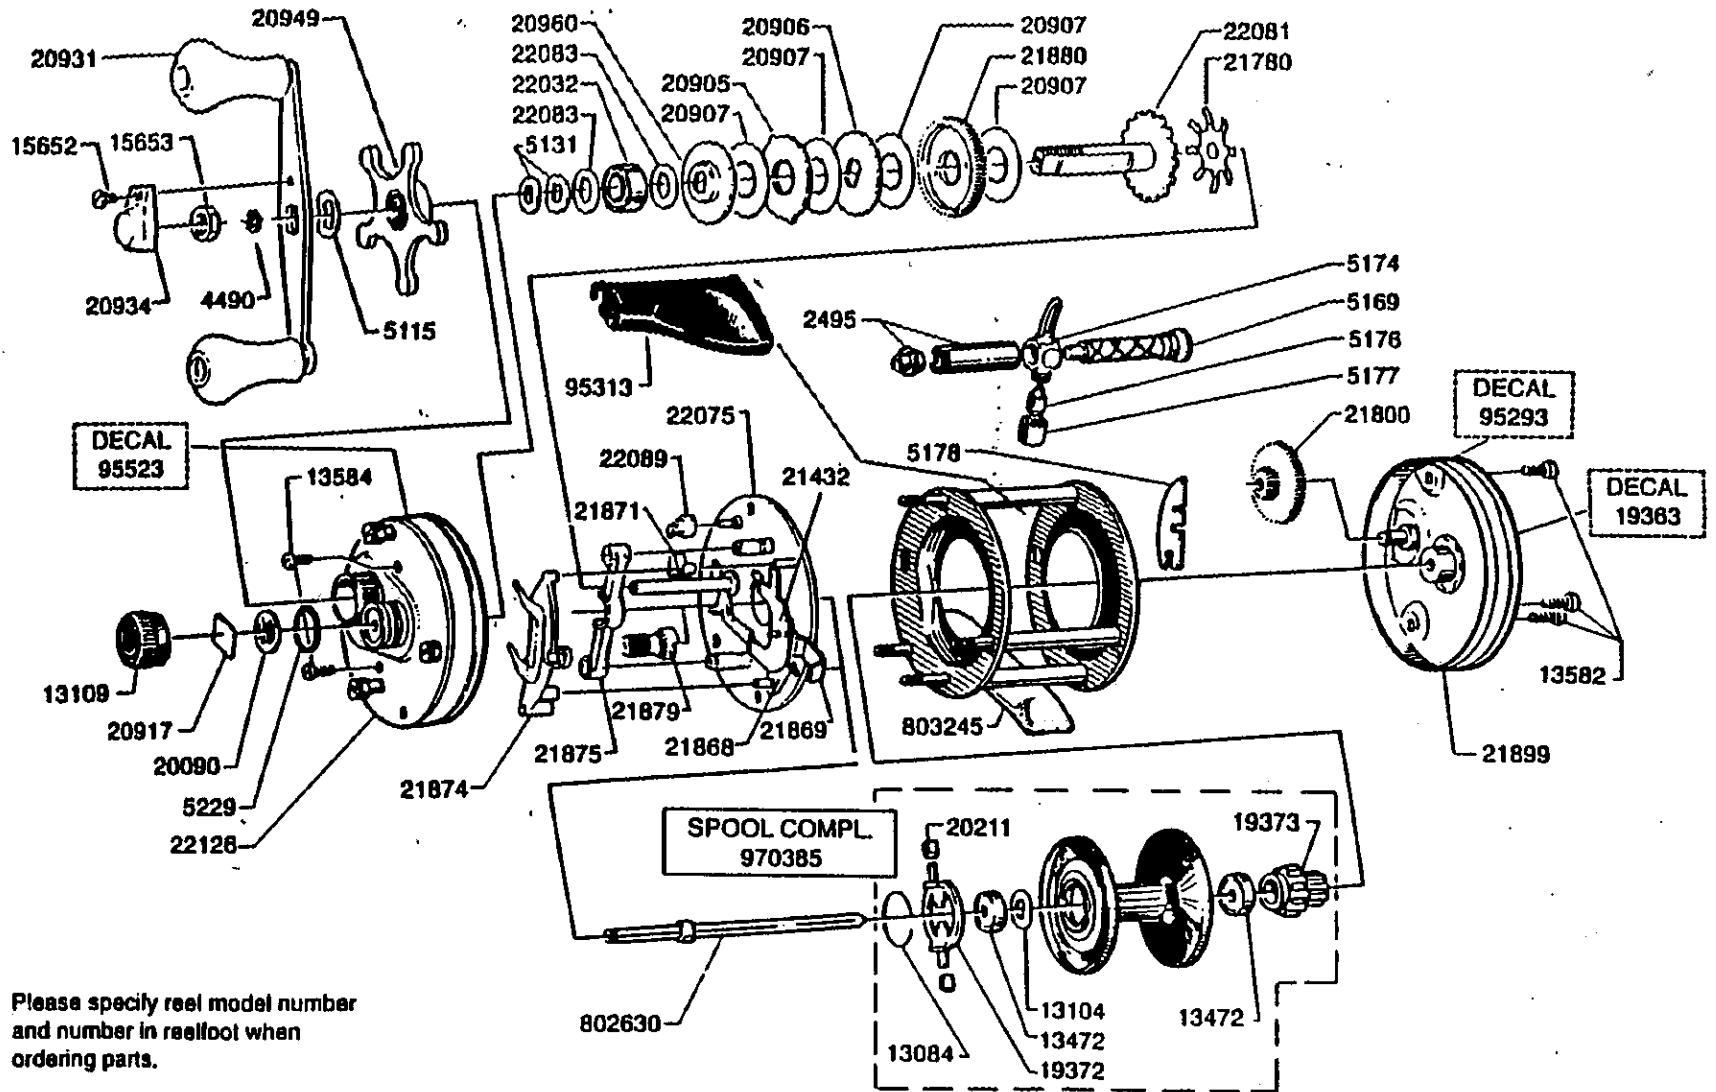

For parts and service.
 call toll free: 1-888-404-1119
 www.mikesreelrepair.com

Please specify reel model number and number in reelfoot when ordering parts.

Vid beställning av reservdelar bör alltid rulltyp och nummerbeteckning under rullfoten uppges.

For parts and service
 call toll free: 1-888-404-1119
 www.mikesreelrepair.com

Ambassadeur 5501-C3 01 03
 901393, 901493
 34-11710-0