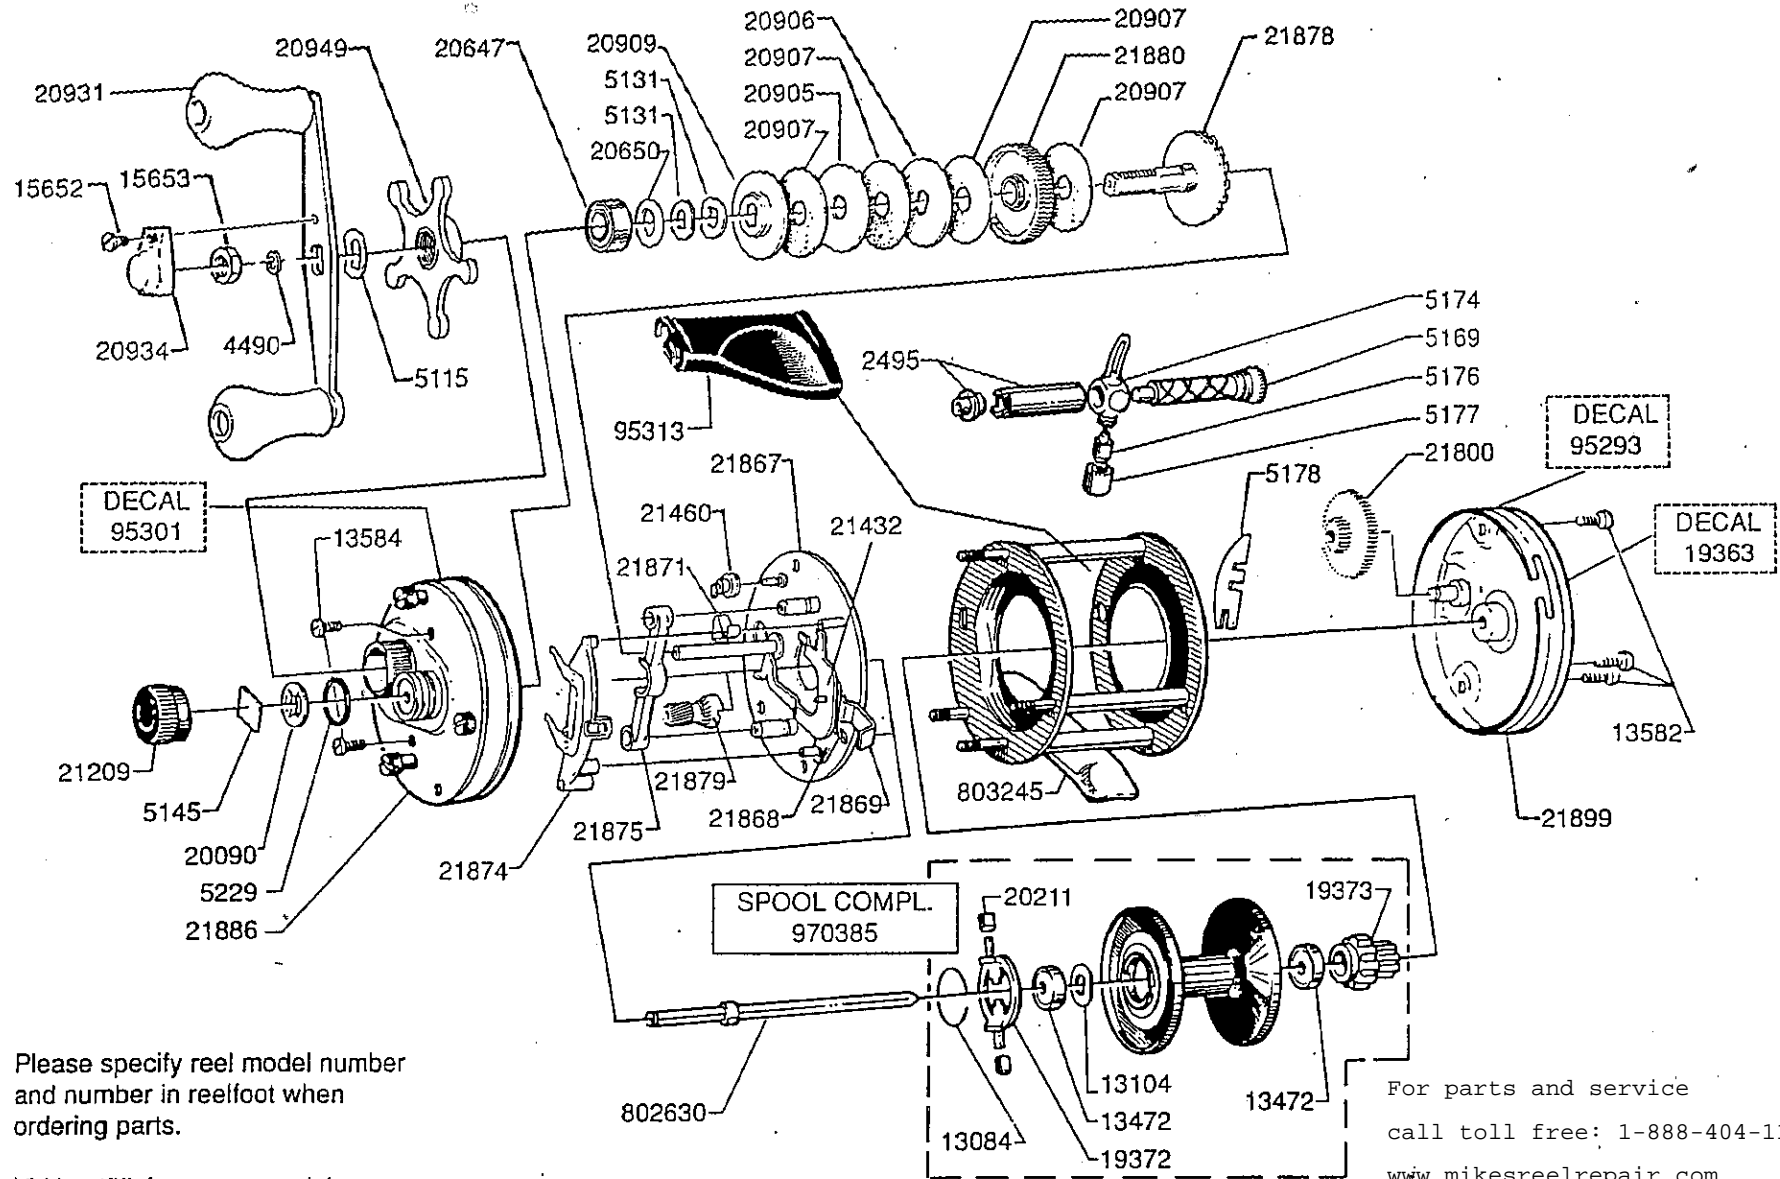

For parts and service  
 call toll free: 1-888-404-1119  
 www.mikesreelrepair.com

Please specify reel model number and number in reelfoot when ordering parts.

Vid beställning av reservdelar bör alltid rulltyp och nummerbeteckning under rullfoten uppges.

For parts and service  
 call toll free: 1-888-404-1119  
 www.mikesreelrepair.com

**Ambassadeur 5501-C3 LH 01 02**

901393-901493

SEP 2 1 1994

34-11583-1