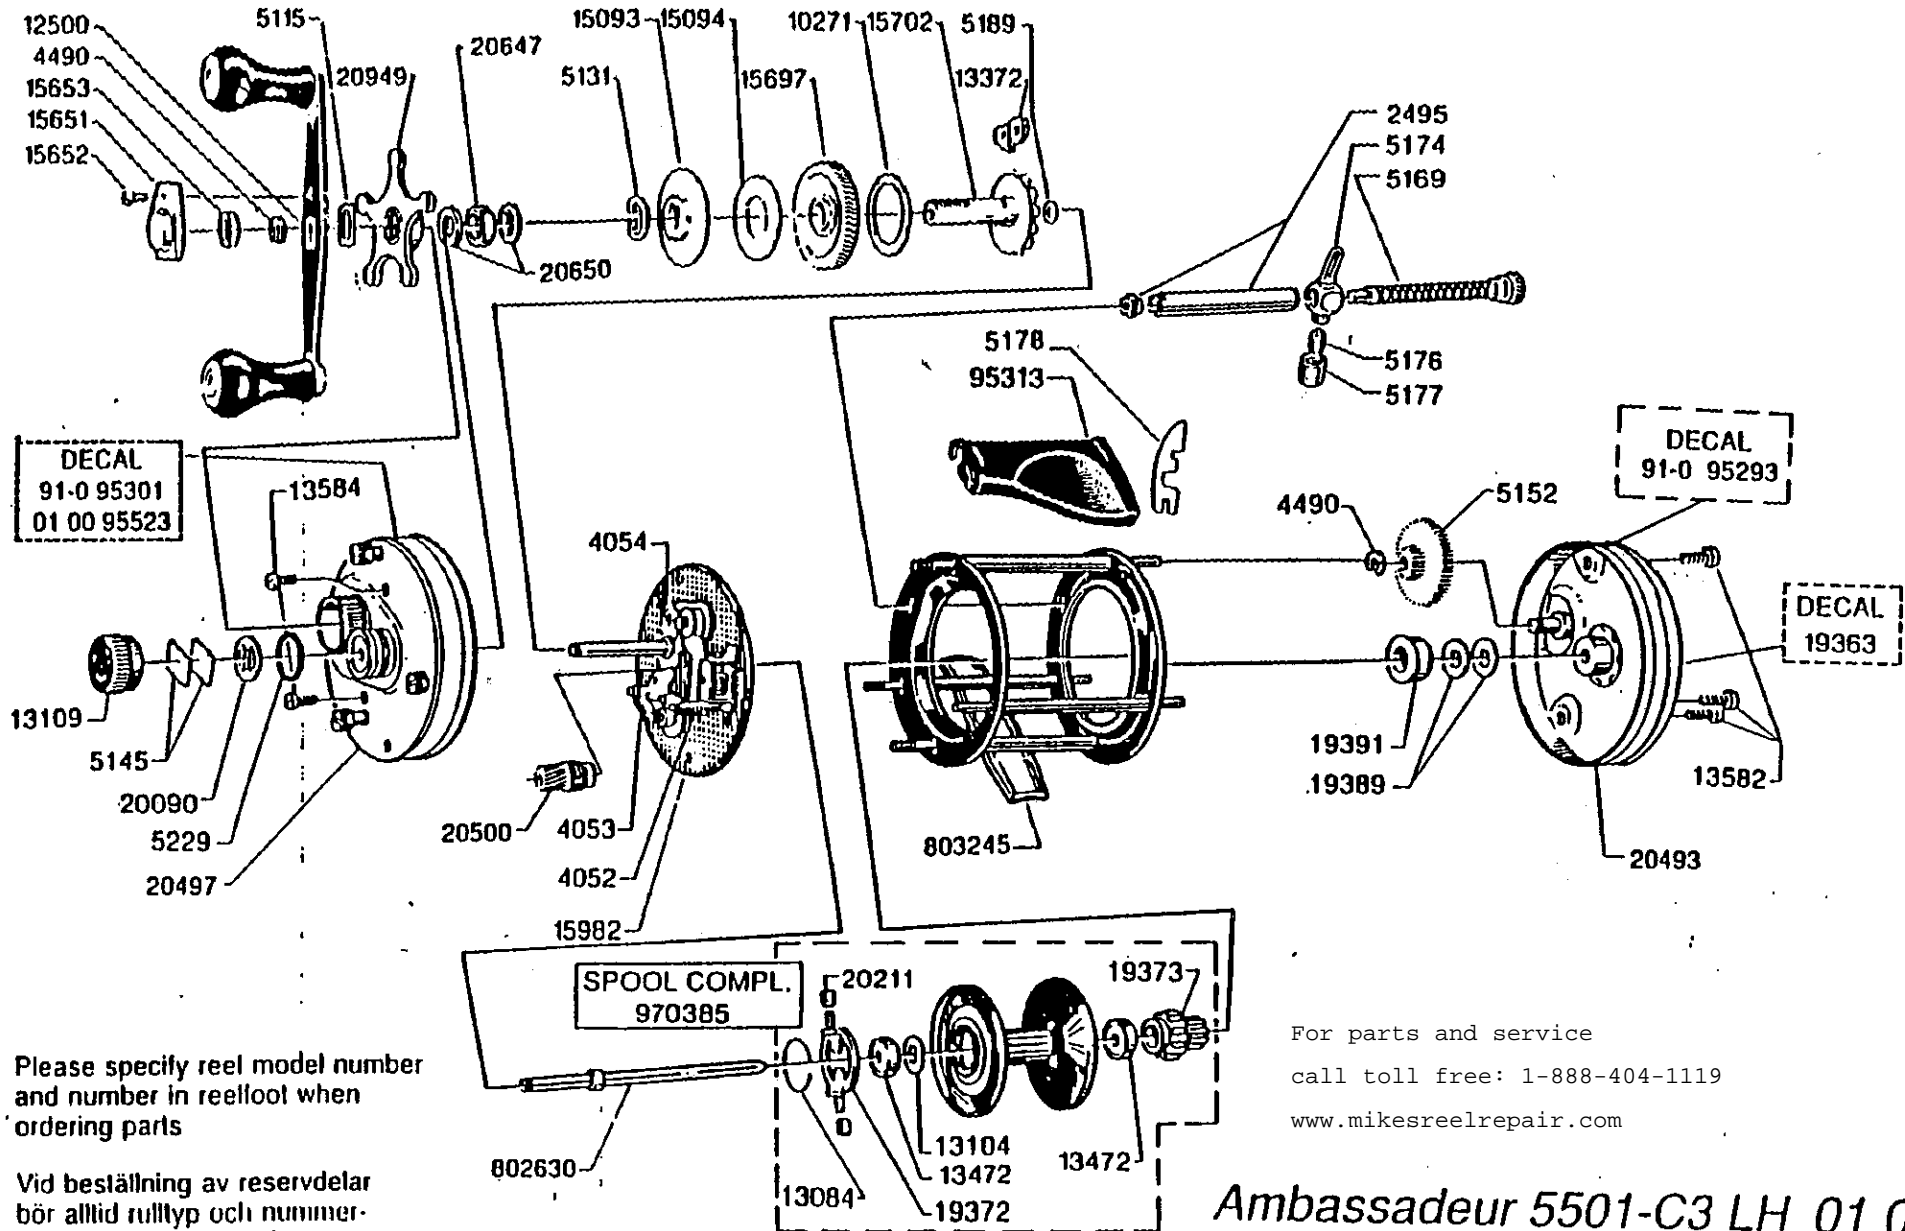

For parts and service  
 call toll free: 1-888-404-1119  
 www.mikesreelrepair.com

Please specify reel model number and number in reelfoot when ordering parts

Vid beställning av reservdelar bör alltid rulltyp och nummerbe-teckning under rullfoten anges

For parts and service  
 call toll free: 1-888-404-1119  
 www.mikesreelrepair.com

**Ambassadeur 5501-C3 LH 01 00**

901393 - 901493

34-11413-4