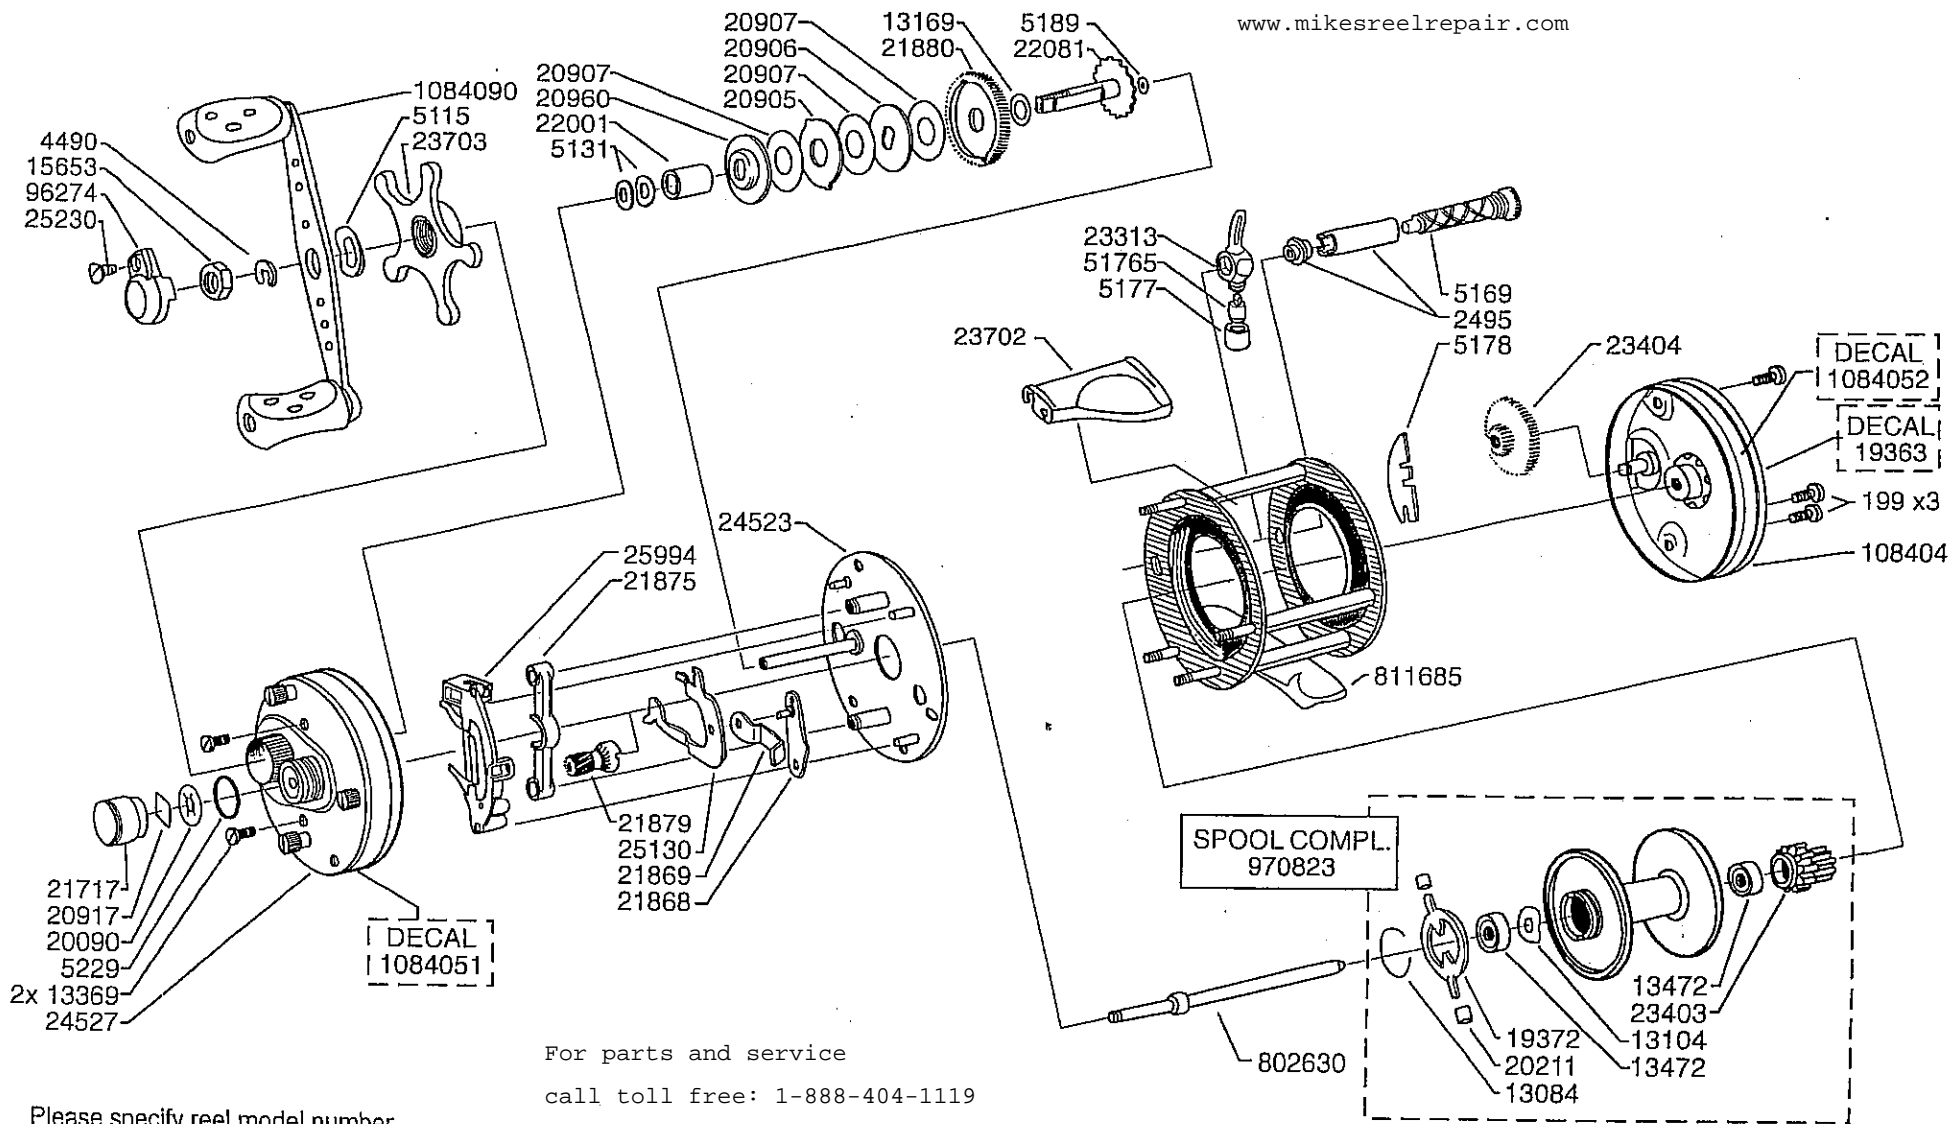

For parts and service
 call toll free: 1-888-404-1119
 www.mikesreelrepair.com

For parts and service
 call toll free: 1-888-404-1119
 www.mikesreelrepair.com

Please specify reel model number
 and number in reefoot when
 ordering parts

Vid beställning av reservdelar bör
 alltid rulltyp och nummer-
 beteckning under rullfoten anges

Ambassadeur 5501 C3 LE 12 00

1082175 Silver

34-12341-0