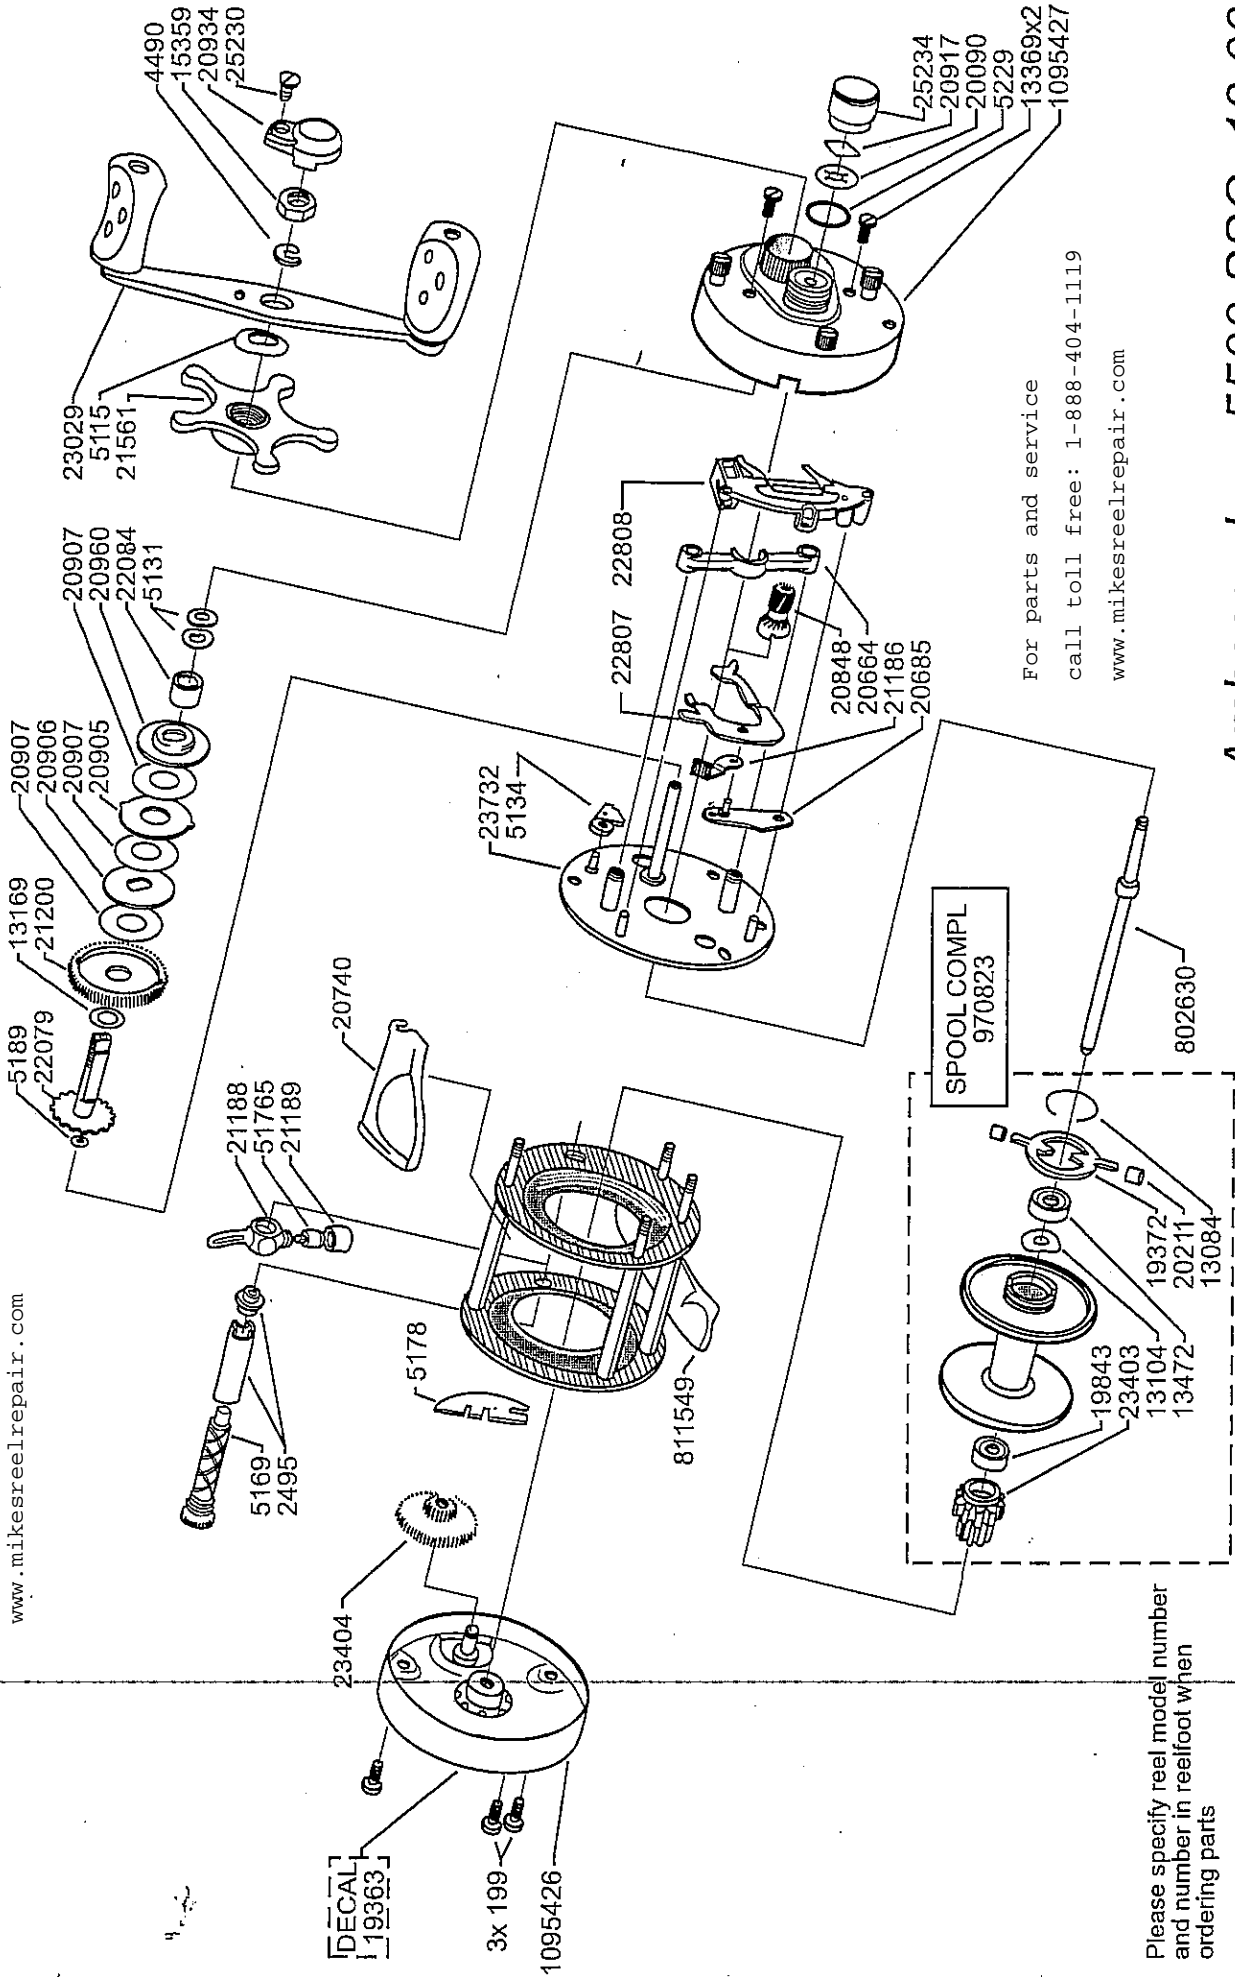

For parts and service
 call toll free: 1-888-404-1119
 www.mikesreelrepair.com

For parts and service
 call toll free: 1-888-404-1119
 www.mikesreelrepair.com

Ambassadeur 5500 SSC 13 00
 1094406 Silver

34-12402-0

Please specify reel model number and number in reefoot when ordering parts
 Vid beställning av reservdelar bör alltid rulltyp och nummer, beteckning under rullfoten anges