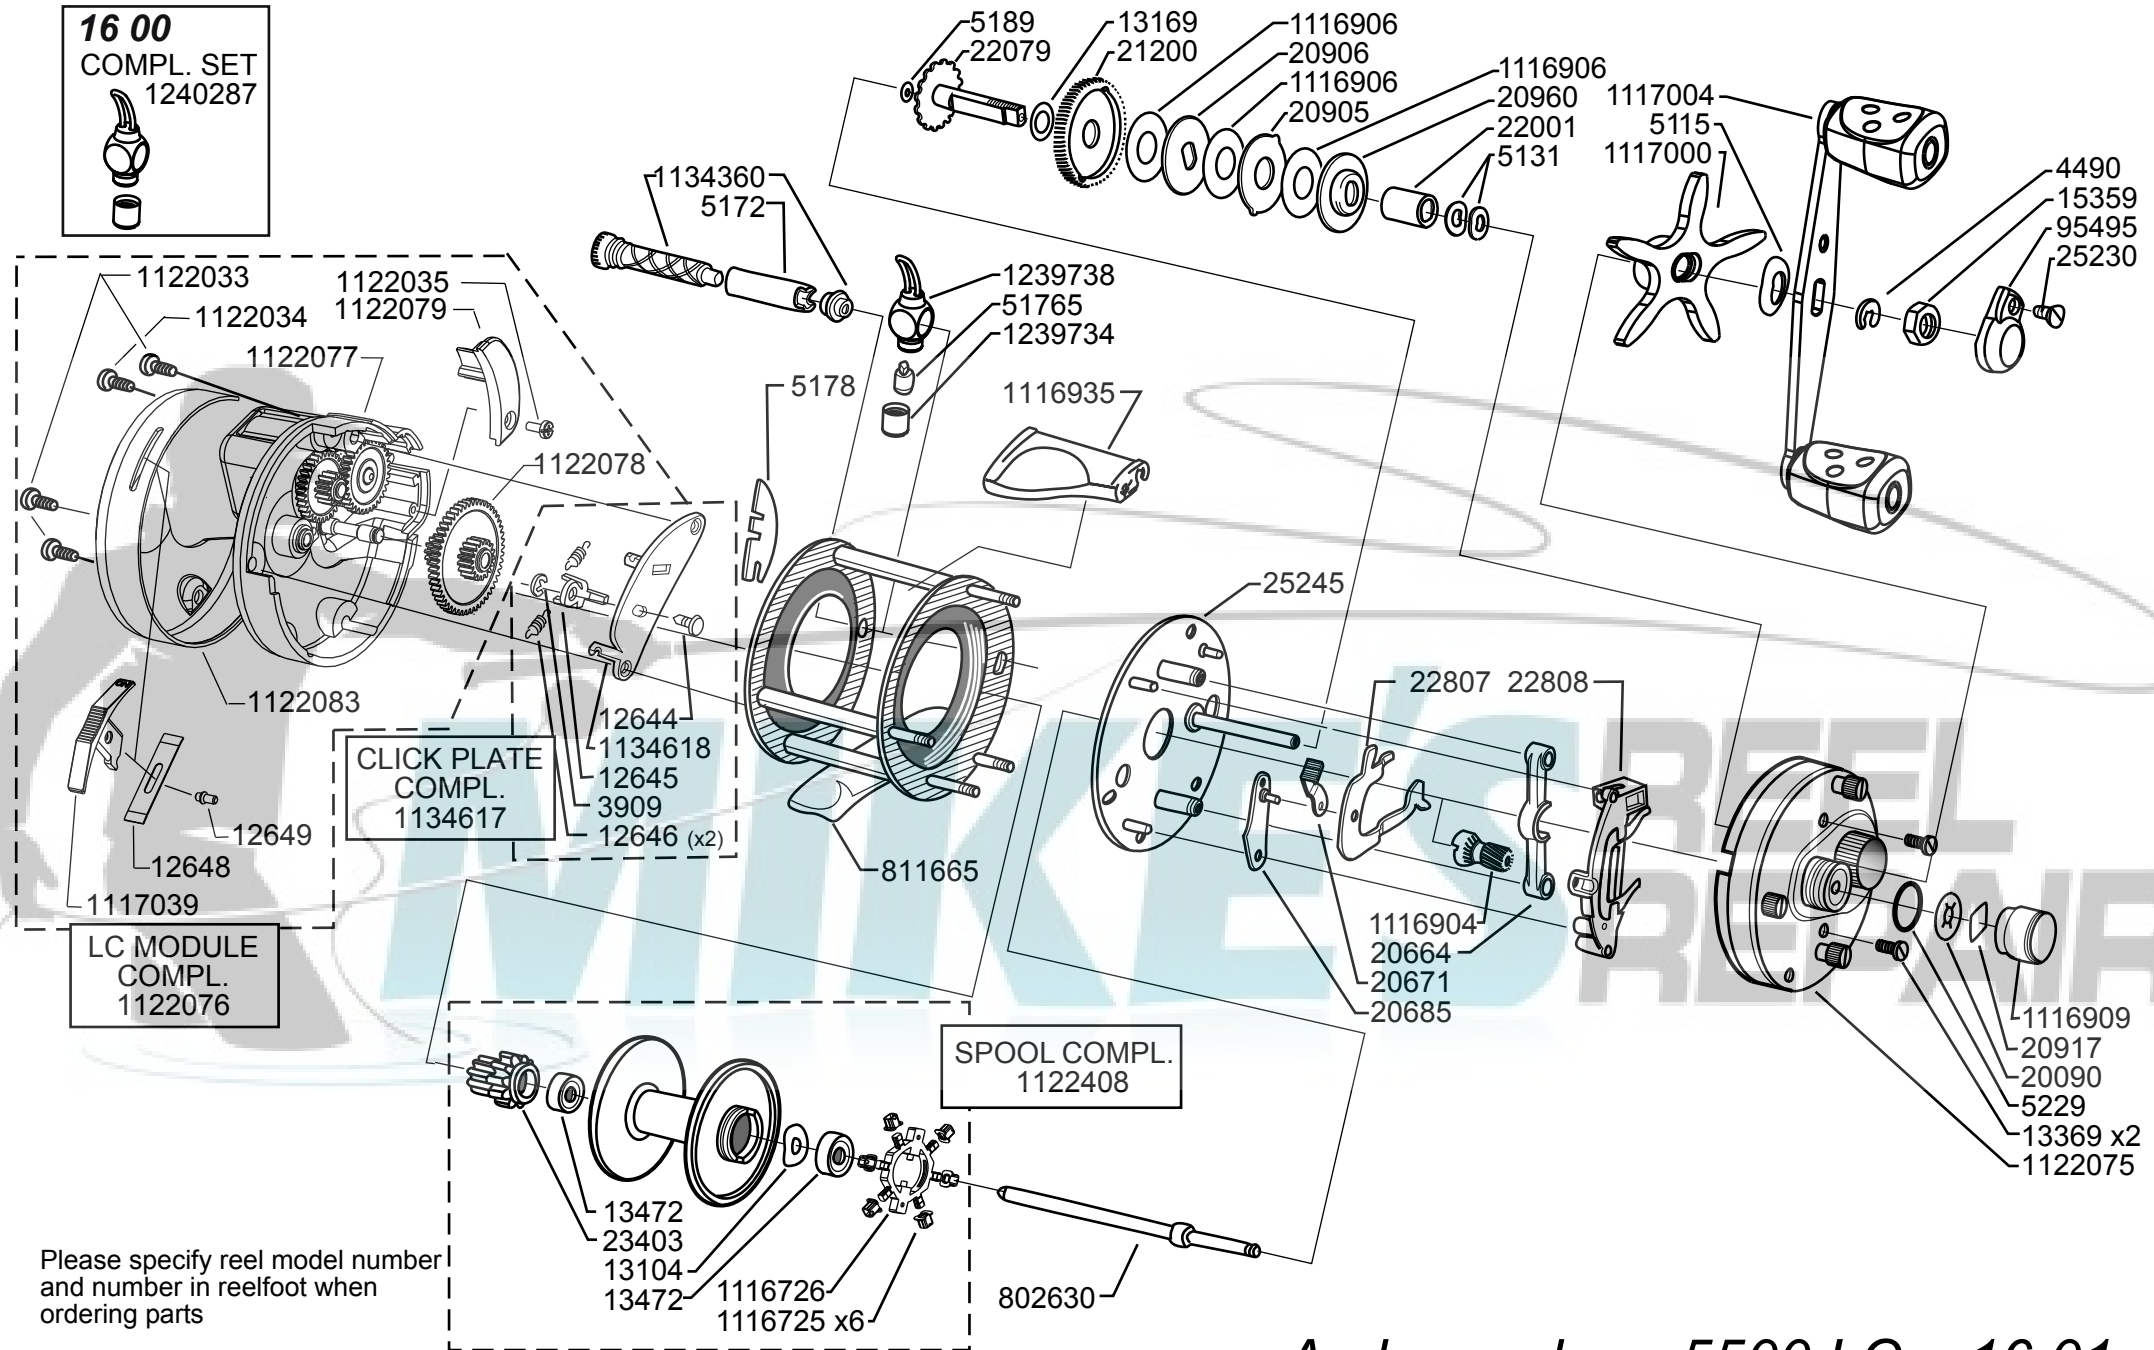

16 00
COMPL. SET
1240287

Please specify reel model number and number in reelfoot when ordering parts

Vid beställning av reservdelar bör alltid rulltyp och nummerbeteckning under rullfoten anges

Ambassadeur 5500 LC 16 01

1120893 Black

34-12497-3