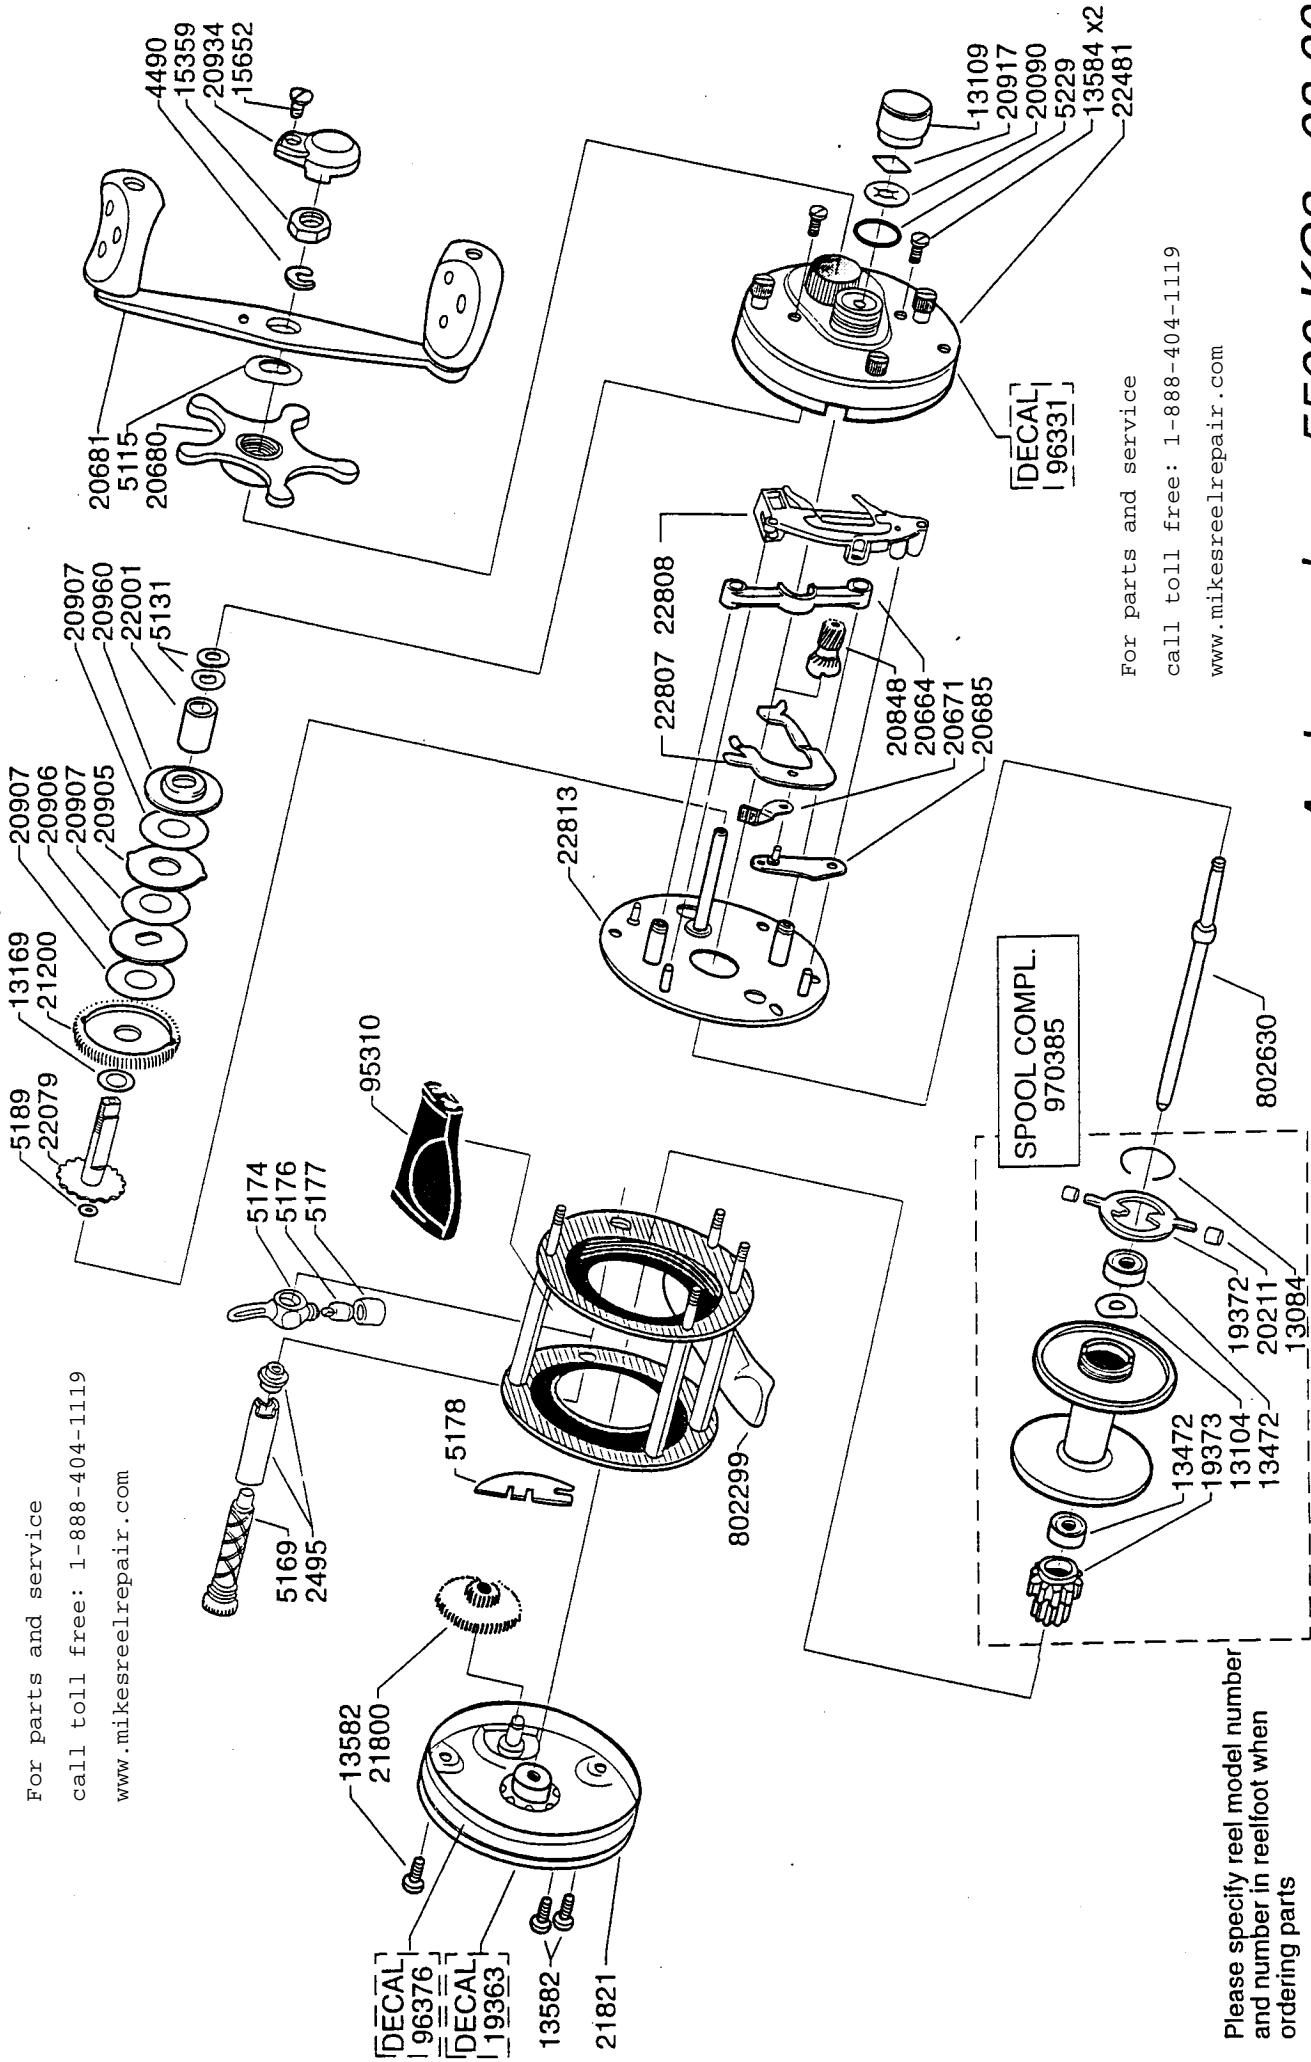

For parts and service
 call toll free: 1-888-404-1119
 www.mikesreelrepair.com

For parts and service
 call toll free: 1-888-404-1119
 www.mikesreelrepair.com

Please specify reel model number
 and number in reel foot when
 ordering parts

Vid beställning av reservdelar bör
 alltid rulltyp och nummer-
 beteckning under rullfoten anges

Ambassador 5500 KC3 08 00

901949 A Silver/Black

34-12162-0