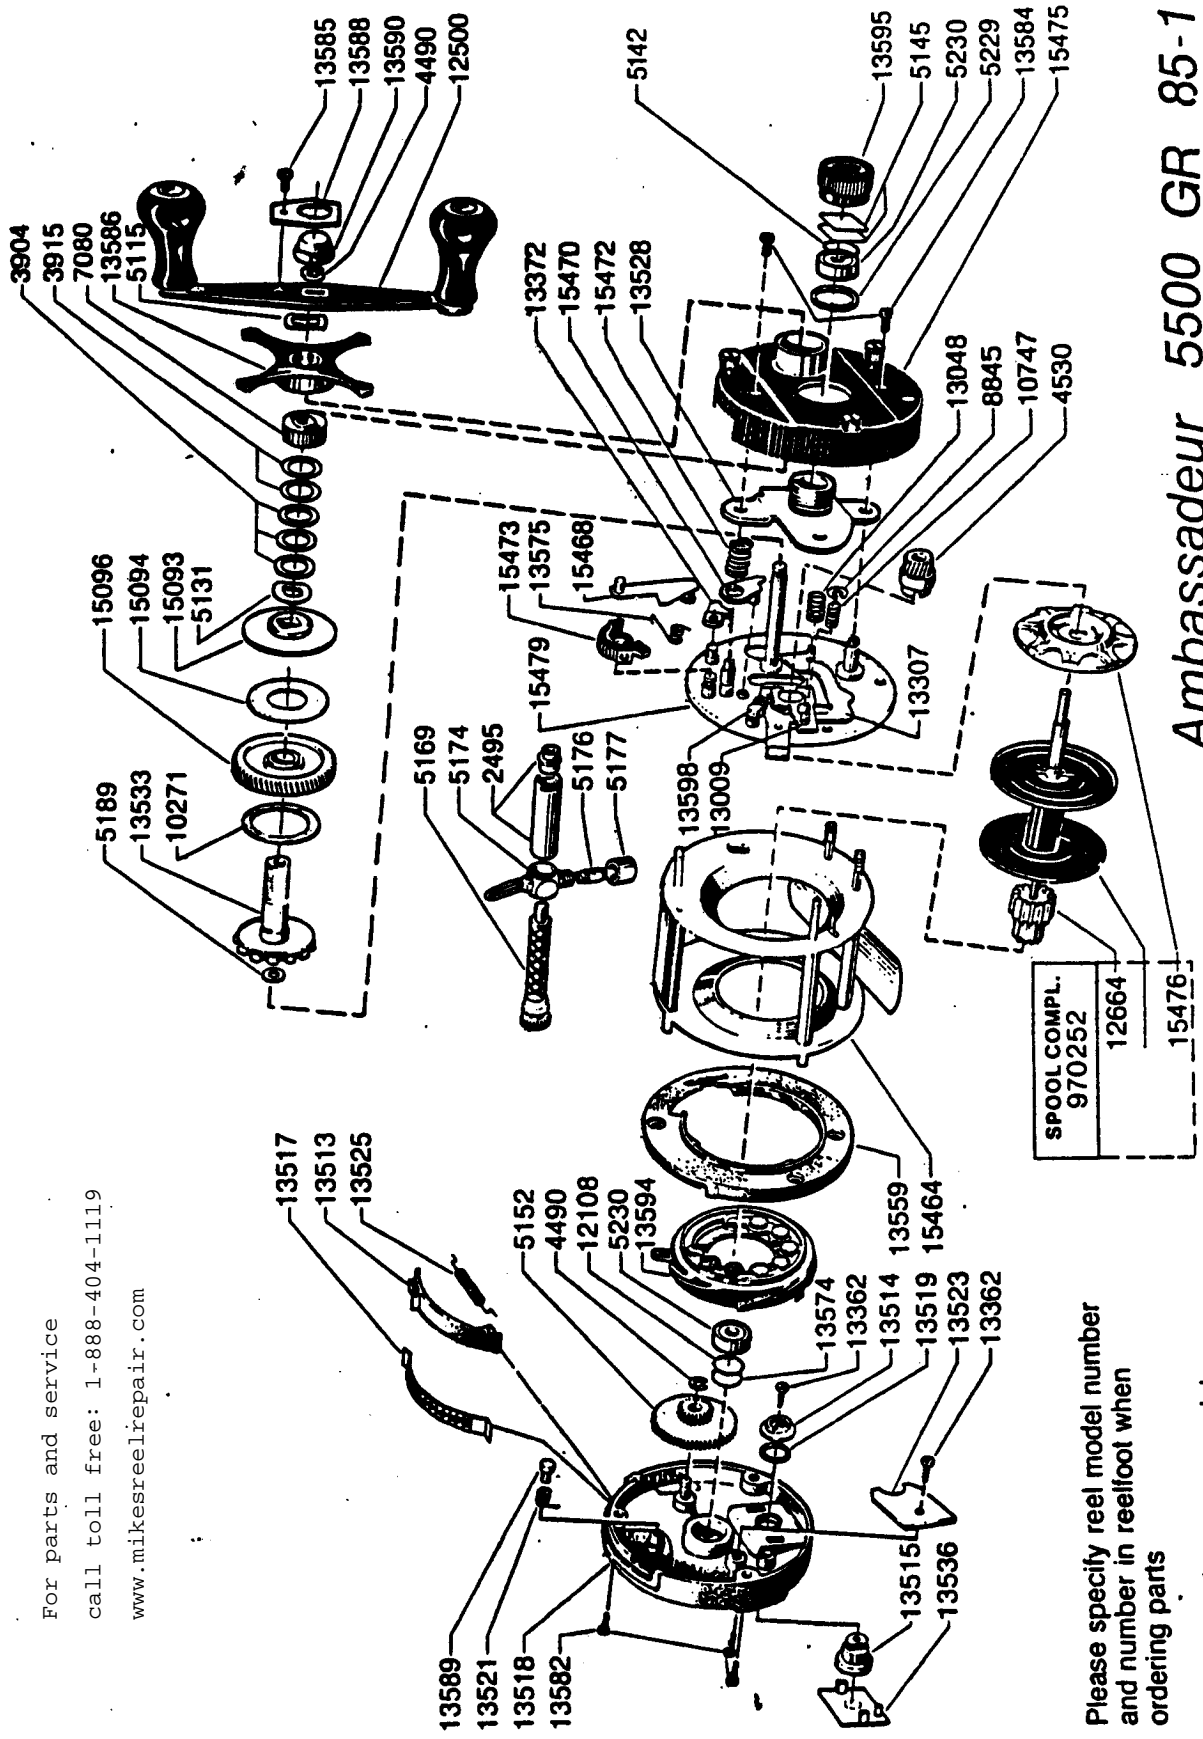

X

For parts and service
call toll free: 1-888-404-1119
www.mikesreelrepair.com

Ambassadeur 5500 GR 85-1

Please specify reel model number and number in reelfoot when ordering parts

Vid beställning av reservdelar bör alltid rulltyp och nummerbeteckning under rullfoten anges.

For parts and service ;
call toll free: 1-888-404-1119
www.mikesreelrepair.com

34-11089-4