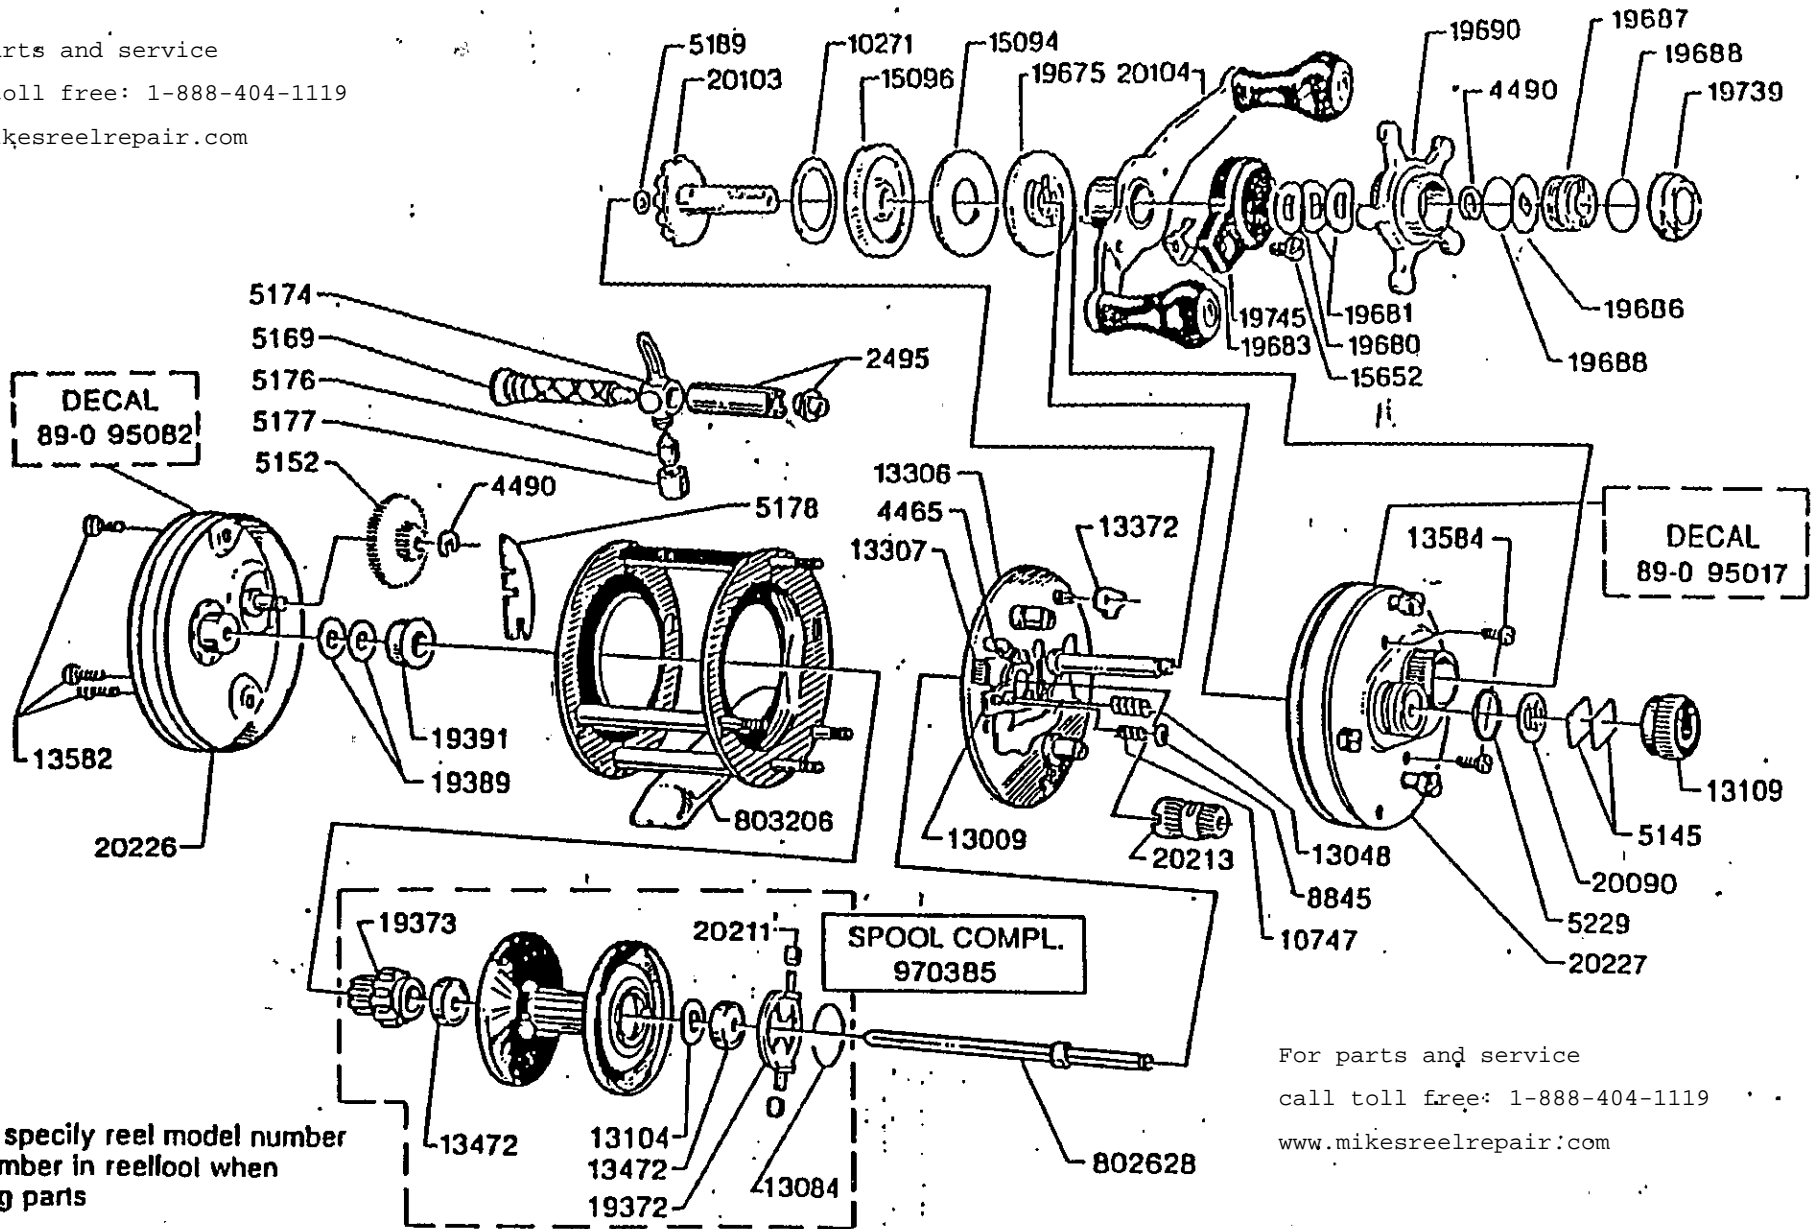

For parts and service
 call toll free: 1-888-404-1119
 www.mikesreelrepair.com

Please specify reel model number
 and number in reellool when
 ordering parts

Vid beställning av reservdelar
 bör alltid rulltyp och nummer-
 beteckning under rullloten anges

For parts and service
 call toll free: 1-888-404-1119
 www.mikesreelrepair.com

Ambassadeur 5500C SYNCRO 89-0
 34-11297-2