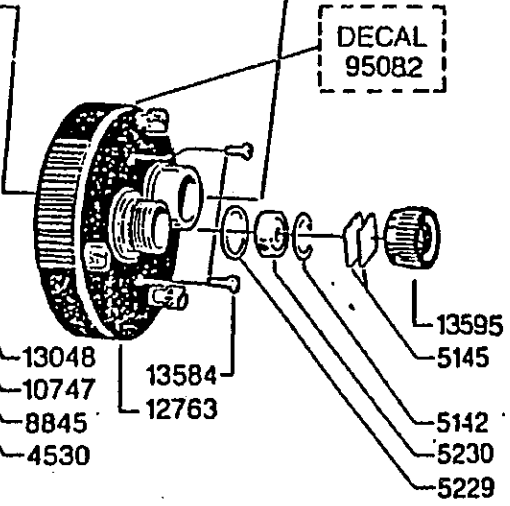

For parts and service
 call toll free: 1-888-404-1119
 www.mikesreelrepair.com

- 19734
- incl. 13009
- 10747
- 8845
- 13048
- 13307
- 4465

SPOOL COMPL.
975025

For parts and service
 call toll free: 1-888-404-1119
 www.mikesreelrepair.com

Please specify reel model number
 and number in reelfoot when
 ordering parts

Vid beställning av reservdelar
 bör alltid rulltyp och nummer-
 beteckning under rullfoten anges

Ambassadeur 5500C SYNCRO 88-1