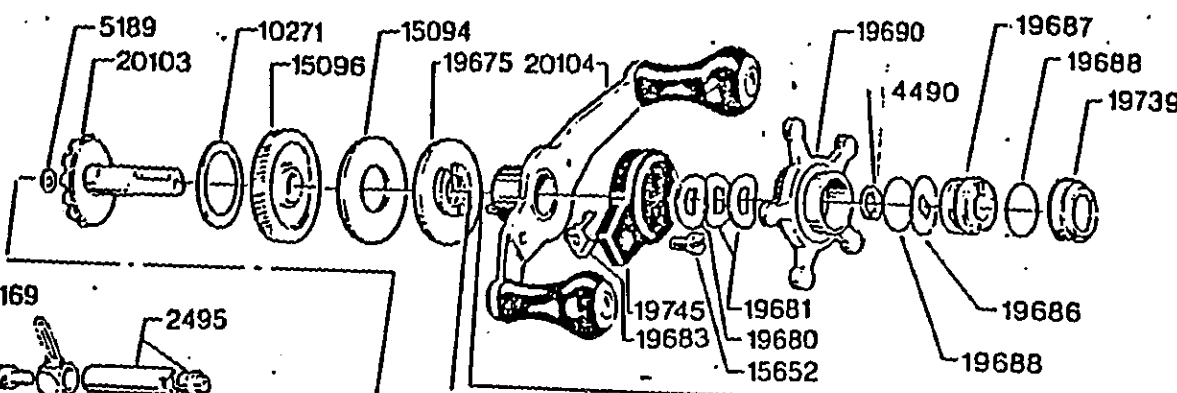

For parts and service
 call toll free: 1-888-404-1119
 www.mikesreelrepair.com

- 19734
- incl. 13009
- 10747
- 8845
- 13048
- 13307
- 4465

SPOOL COMPL.
975025

For parts and service
 call toll free: 1-888-404-1119
 www.mikesreelrepair.com

Please specify reel model number
 and number in reelfoot when
 ordering parts

Vid beställning av reservdelar
 bör alltid rulltyp och nummer-
 beteckning under rullfoten anges

Ambassadeur 5500C SYNCRO 88-1