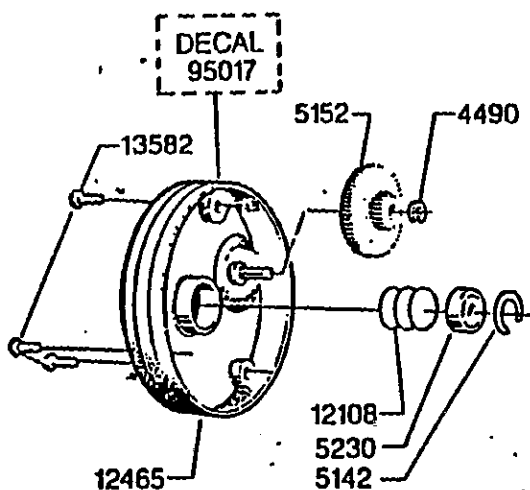

For parts and service
 call toll free: 1-888-404-1119
 www.mikesreelrepair.com

- 19734
- incl. 13009
- 10747
- 8845
- 13048
- 13307
- 4465

SPOOL COMPL.
975025

For parts and service
 call toll free: 1-888-404-1119
 www.mikesreelrepair.com

Please specify reel model number
 and number in reelfoot when
 ordering parts

Vid beställning av reservdelar
 bör alltid rulltyp och nummer-
 beteckning under rullfoten anges

Ambassadeur 5500C SYNCRO 88-1