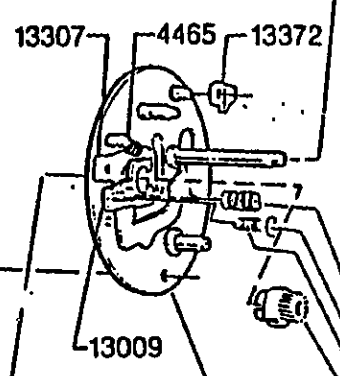

For parts and service
 call toll free: 1-888-404-1119
 www.mikesreelrepair.com

- 19734
- incl. 13009
- 10747
- 8845
- 13048
- 13307
- 4465

SPOOL COMPL.
975025

For parts and service
 call toll free: 1-888-404-1119
 www.mikesreelrepair.com

Please specify reel model number
 and number in reelfoot when
 ordering parts

Vid beställning av reservdelar
 bör alltid rulltyp och nummer-
 beteckning under rullfoten anges

Ambassadeur 5500C SYNCRO 88-1