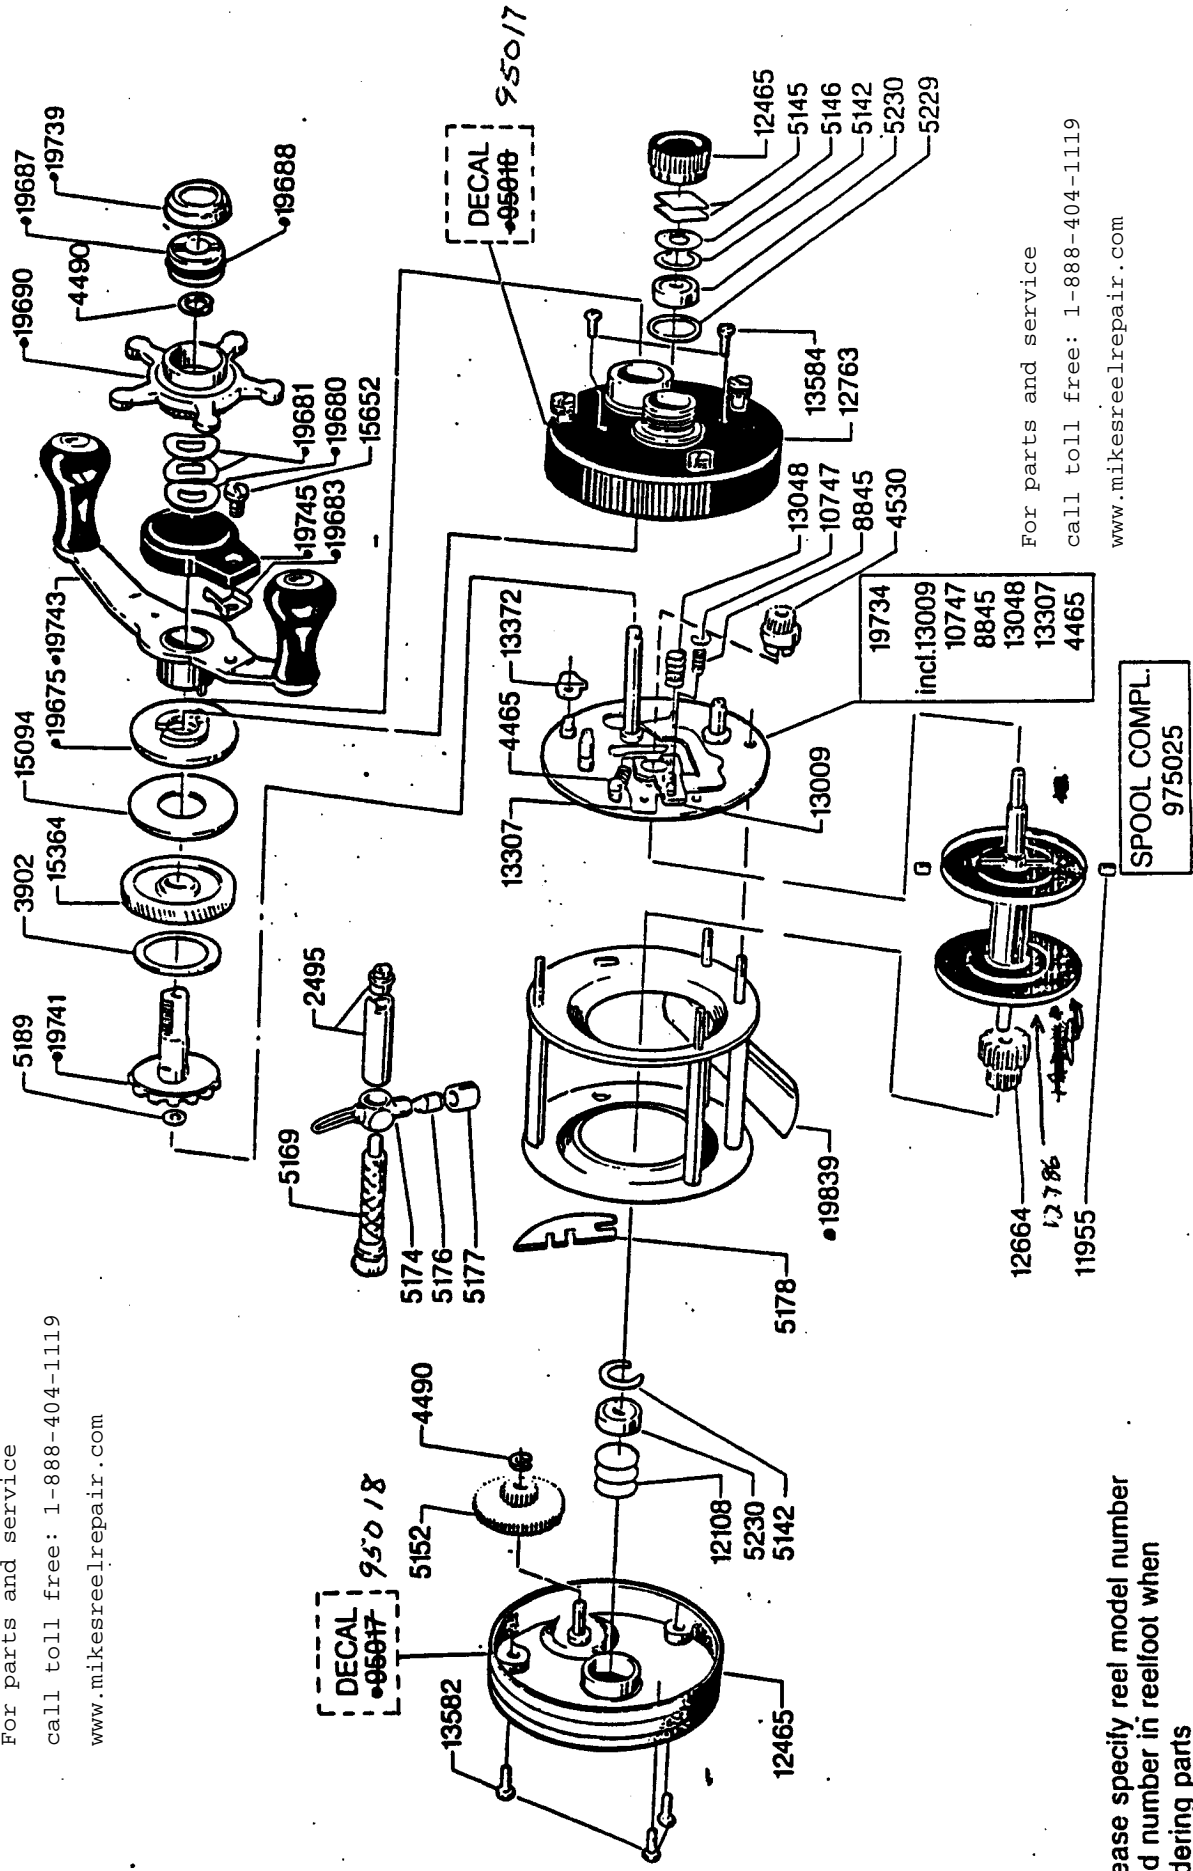

For parts and service
 call toll free: 1-888-404-1119
 www.mikesreelrepair.com

For parts and service
 call toll free: 1-888-404-1119
 www.mikesreelrepair.com

Please specify reel model number
 and number in reelfoot when
 ordering parts

Vid beställning av reservdelar
 bör alltid rulltyp och nummer-
 beteckning under rullfoten anges

Ambassadeur 5500C SYNCRO 88-0