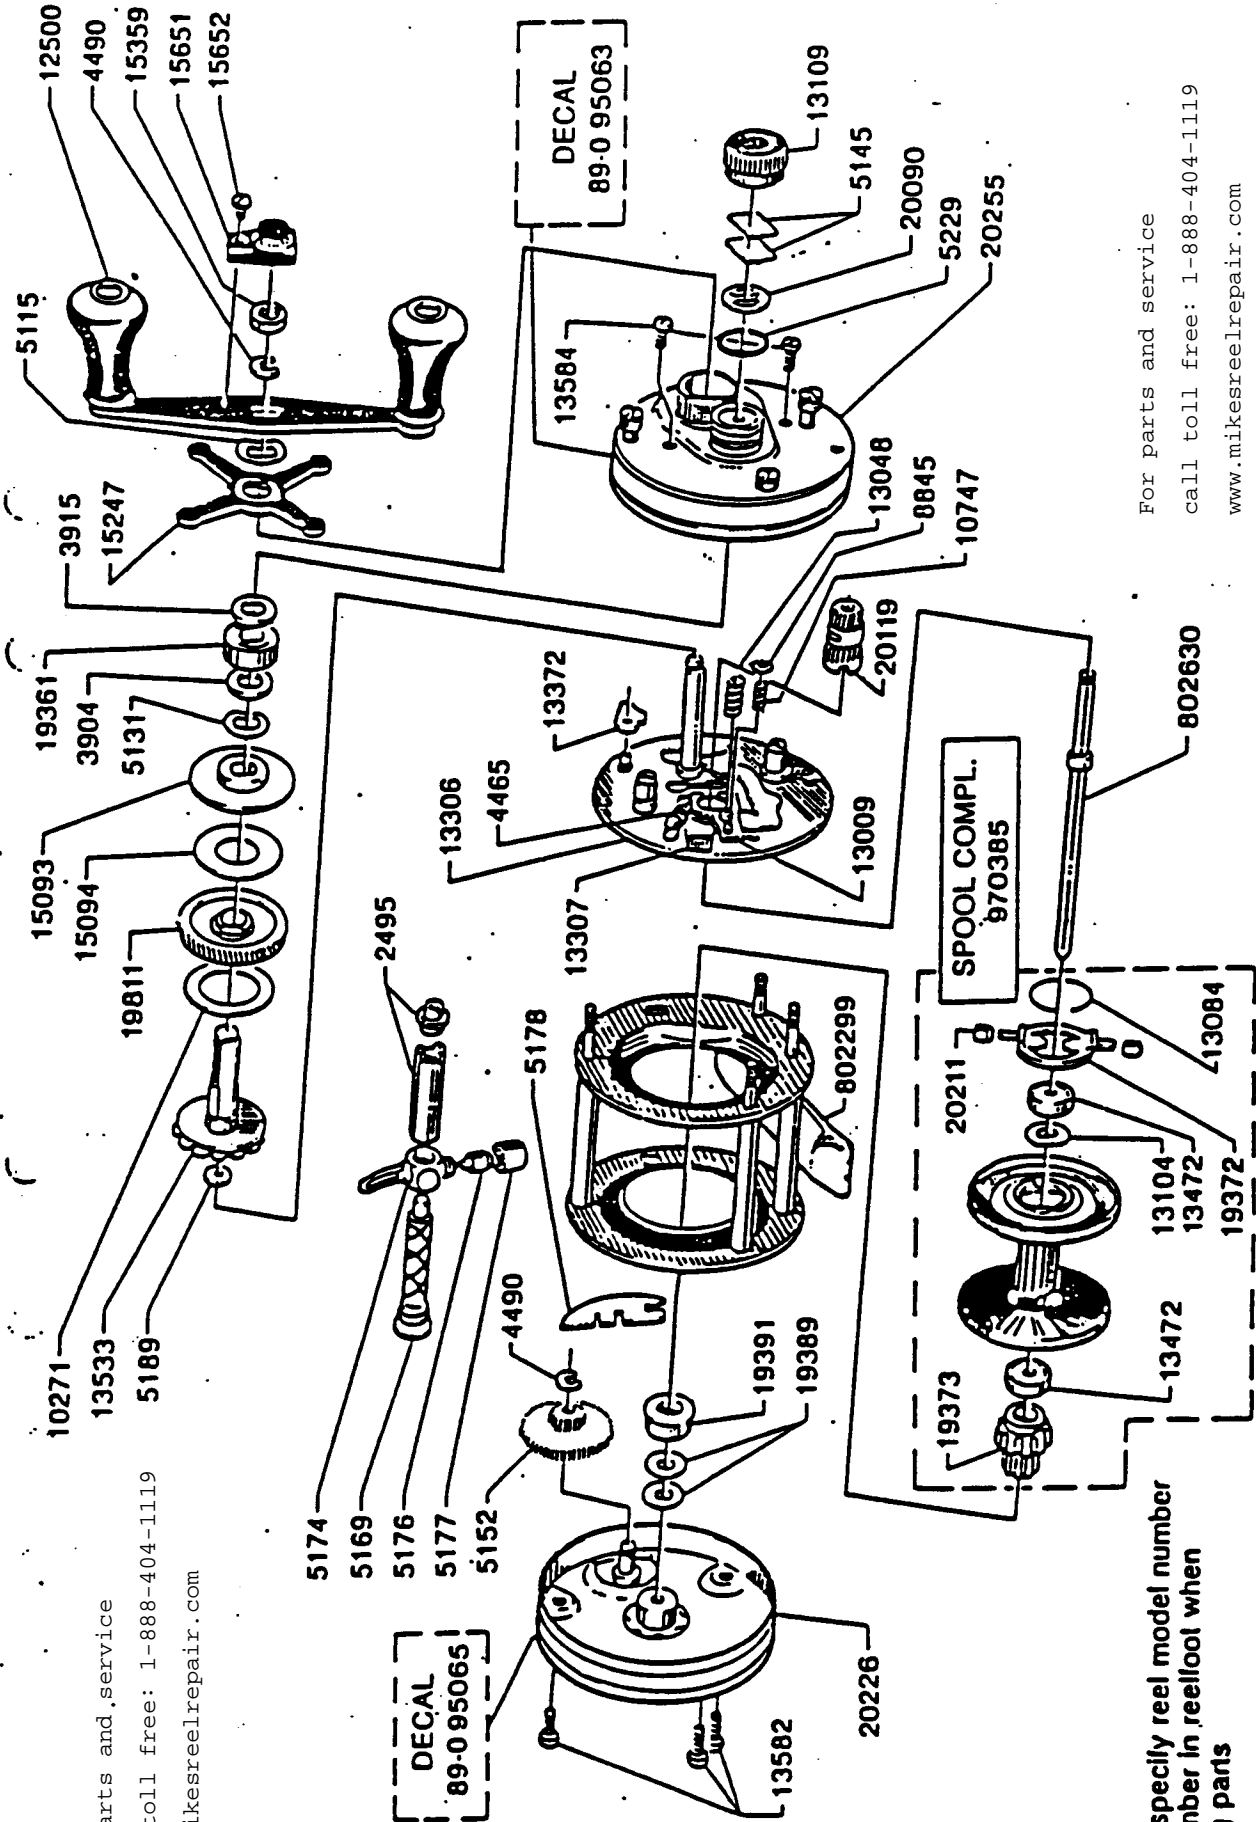

For parts and service

call toll free: 1-888-404-1119

www.mikesreelrepair.com

For parts and service
call toll free: 1-888-404-1119
www.mikesreelrepair.com

lease specify reel model number
and number in reelfoot when
ordering parts

id beställning av reservdelar
ör alltid rulltyp och nummer-
elekning under rullfoten anges

Ambassadeur 5500 C Sprint

89-0