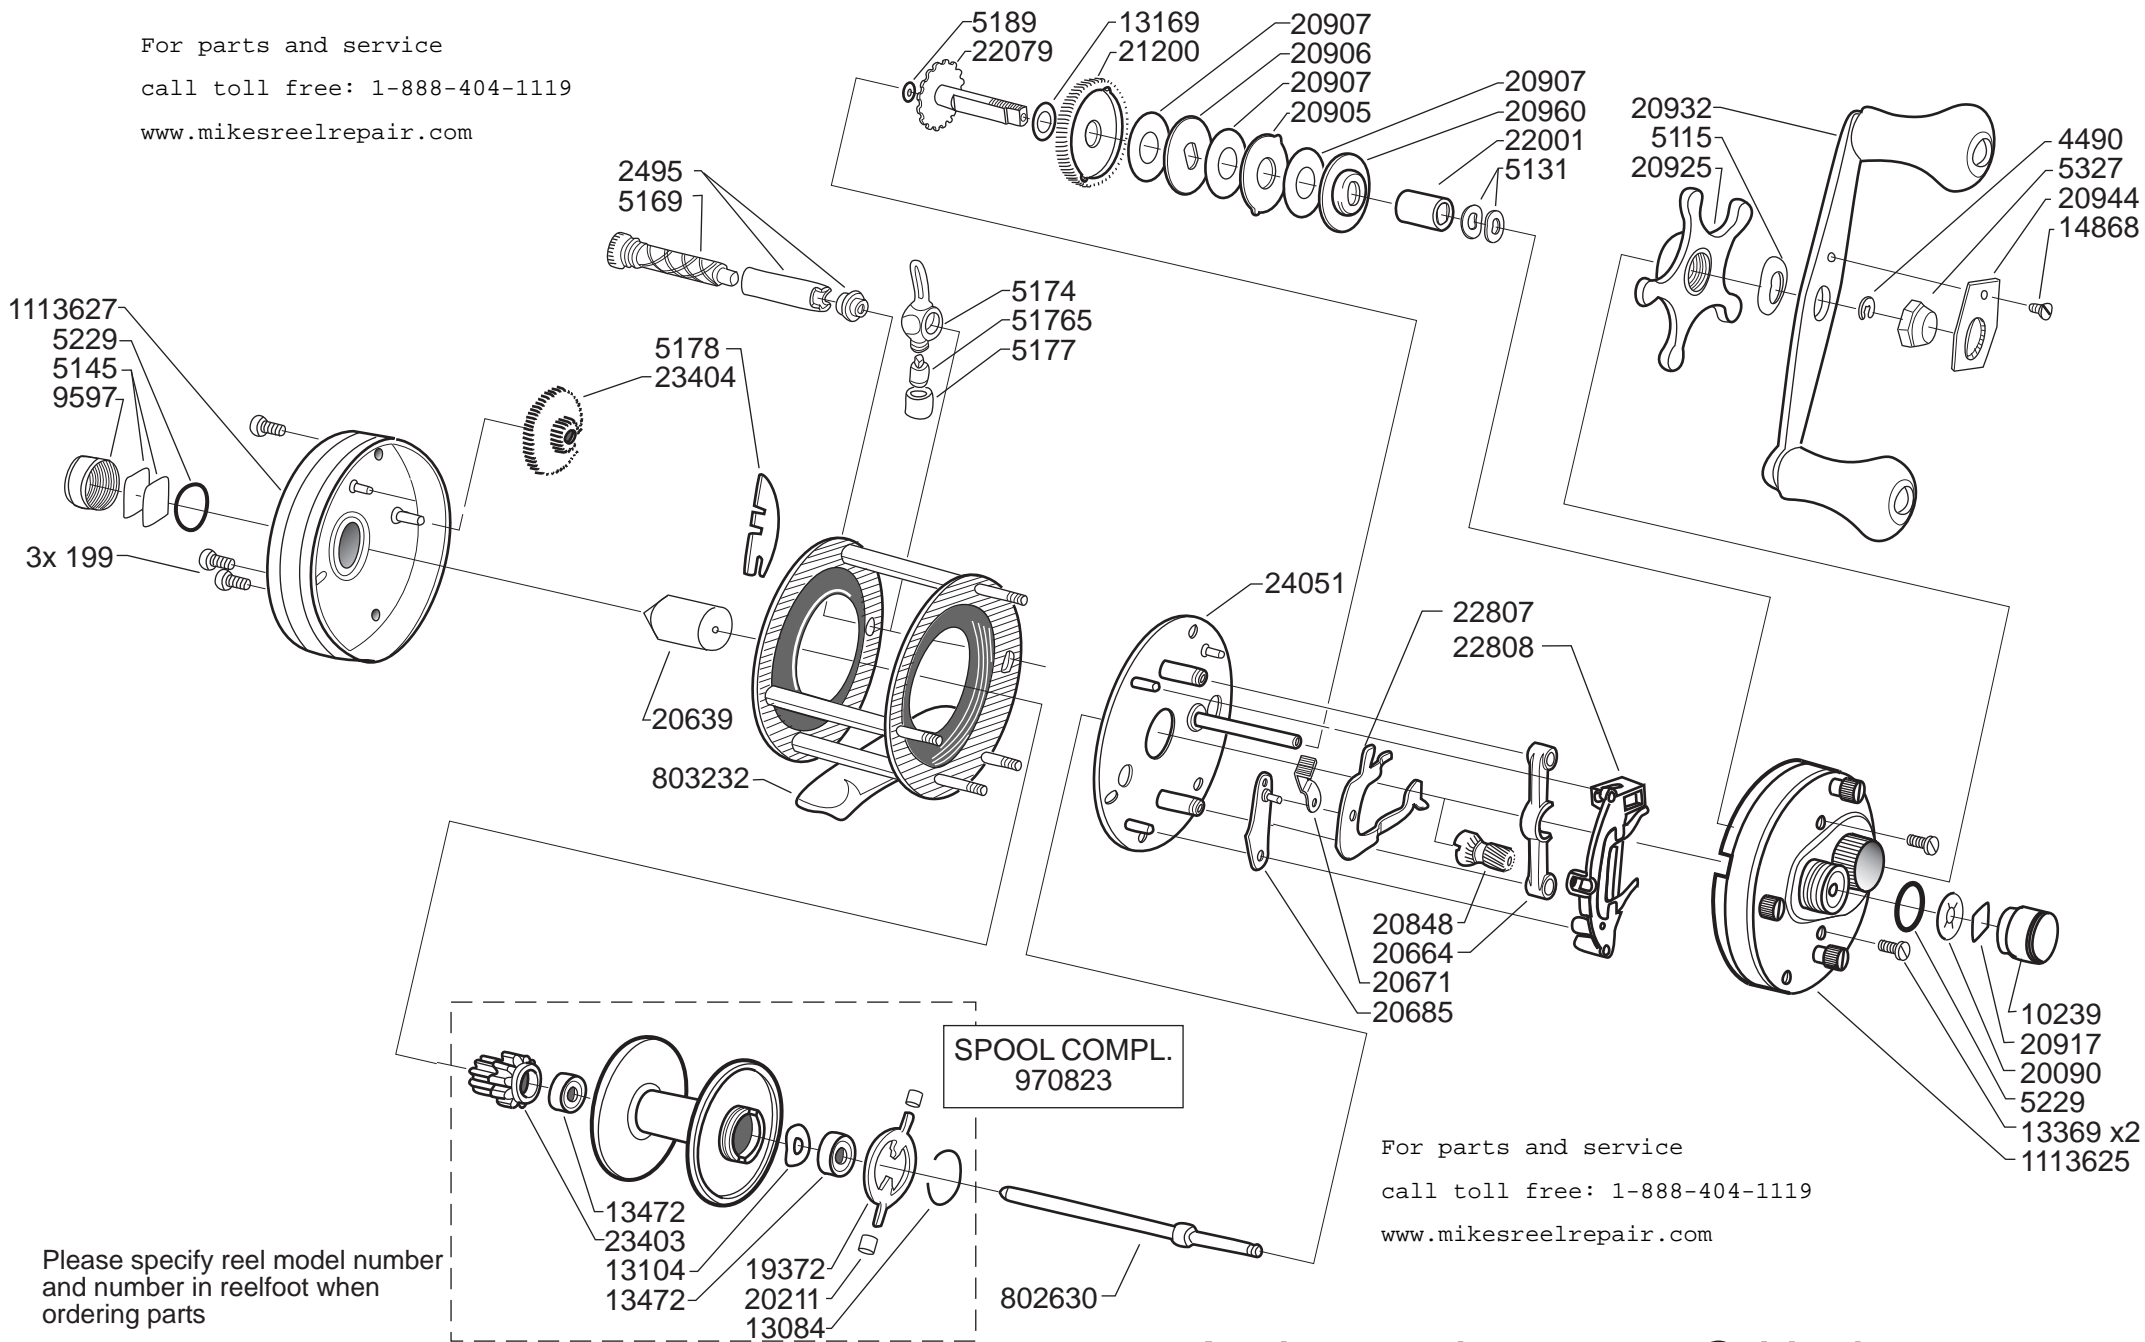

For parts and service
 call toll free: 1-888-404-1119
 www.mikesreelrepair.com

Please specify reel model number and number in reelfoot when ordering parts

Vid beställning av reservdelar bör alltid rulltyp och nummerbeteckning under rullfoten anges

For parts and service
 call toll free: 1-888-404-1119
 www.mikesreelrepair.com

Ambassadeur 5500C Heritage 14 00

1113633 (Bronze)

34-12453-0