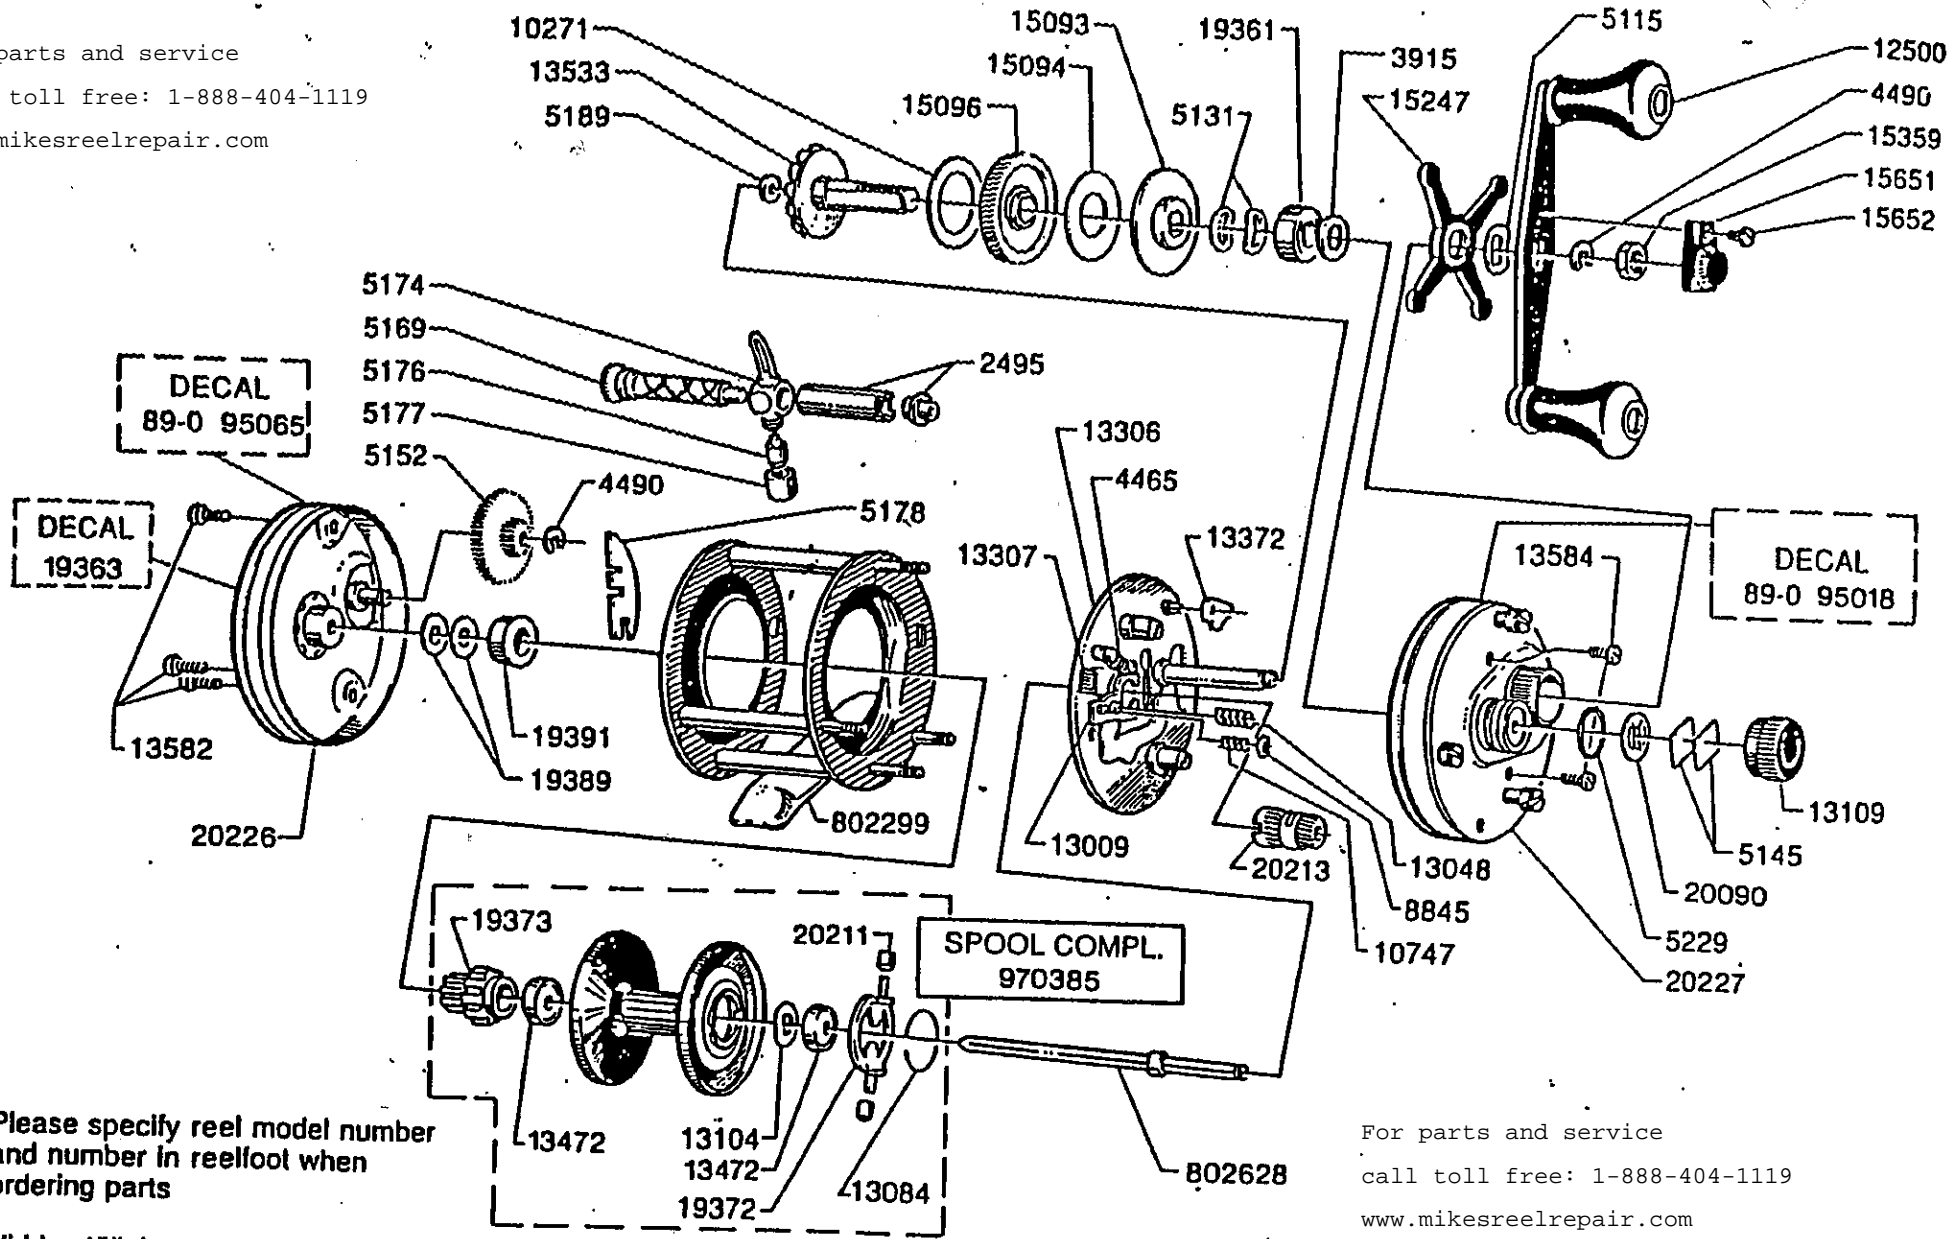

For parts and service
 call toll free: 1-888-404-1119
 www.mikesreelrepair.com

Please specify reel model number
 and number in reelfoot when
 ordering parts

Vid beställning av reservdelar
 bör alltid rulltyp och nummer-
 beteckning under rullfoten anges

For parts and service
 call toll free: 1-888-404-1119
 www.mikesreelrepair.com

Ambassadeur 5500 C
89-0

34-11296-4 2