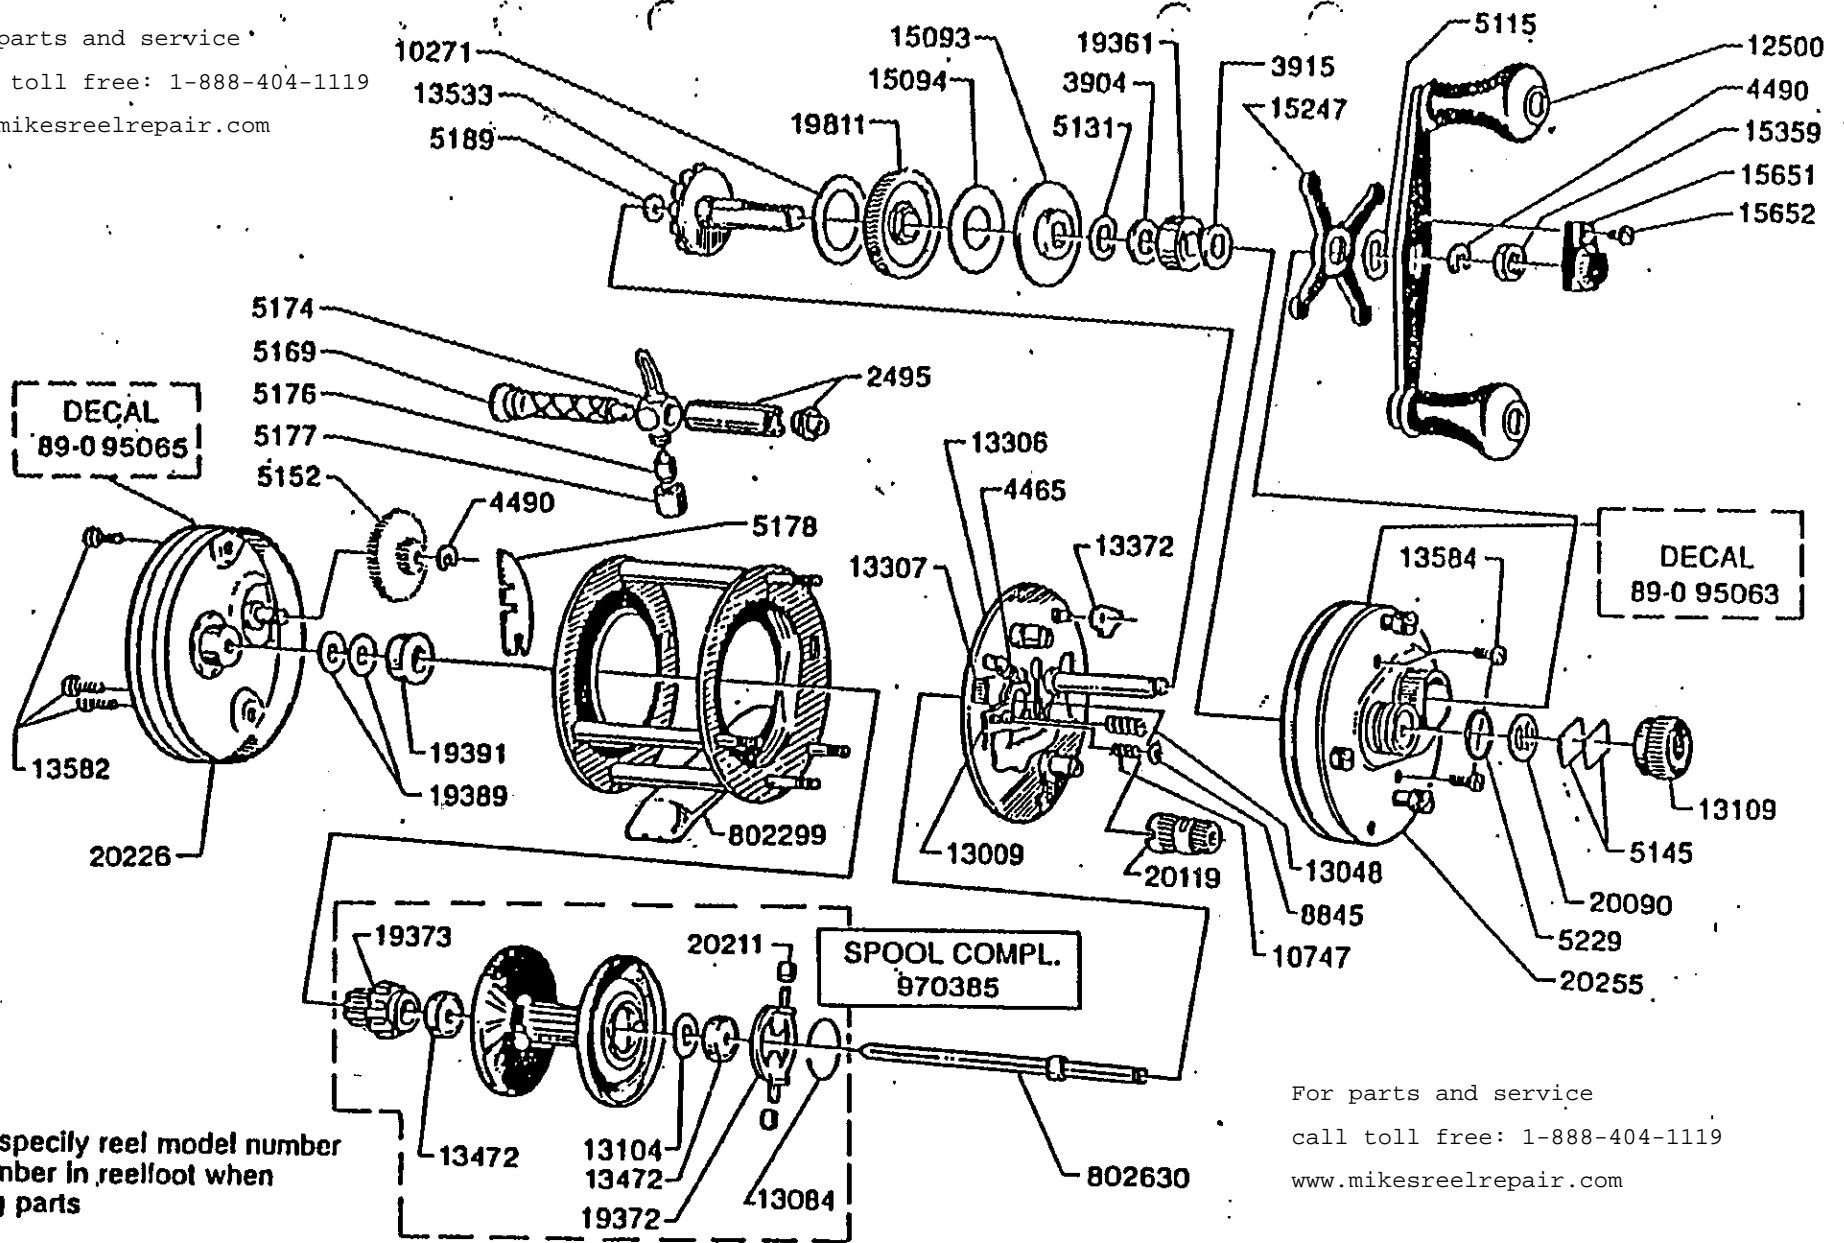

For parts and service
 call toll free: 1-888-404-1119
 www.mikesreelrepair.com

lease specify reel model number
 nd number in reelfoot when
 rdering parts

id beställning av reservdelar
 ör alltid rulltyp och nummer-
 electkning under rullfolen anges

For parts and service
 call toll free: 1-888-404-1119
 www.mikesreelrepair.com

Ambassadeur 5500 C Sprint 89-0