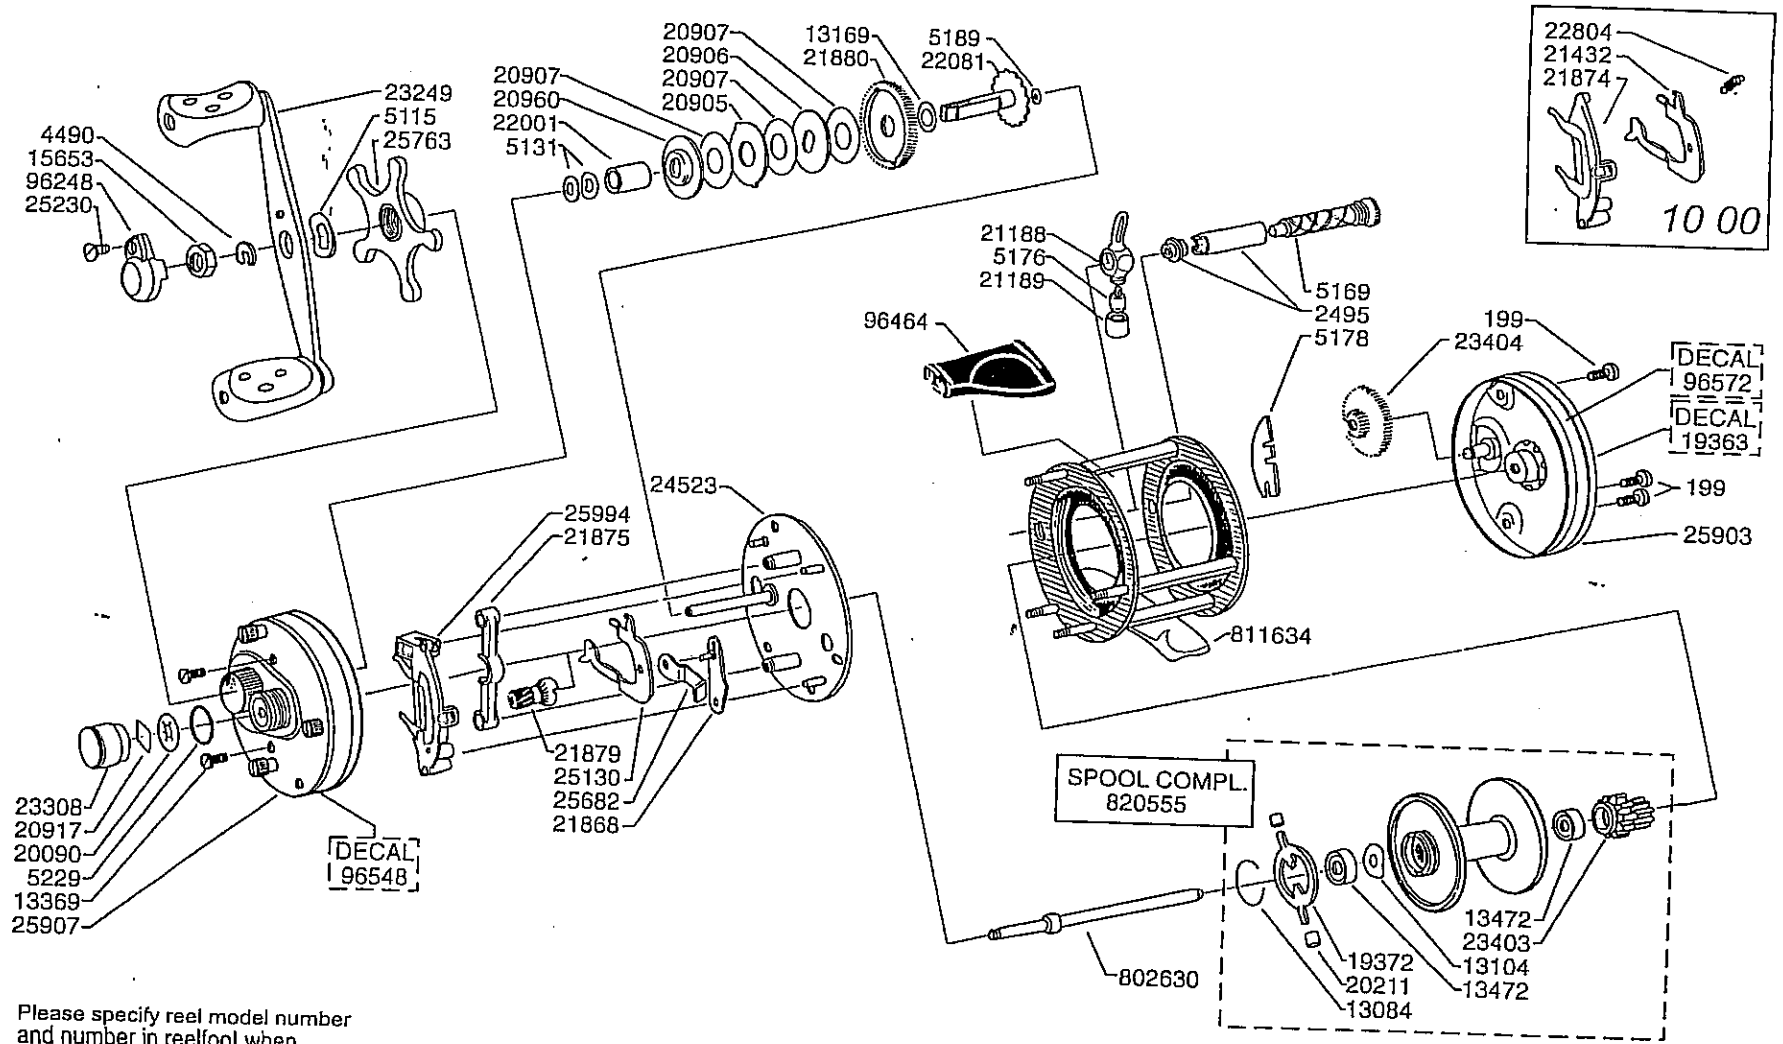

For parts and service
 call toll free: 1-888-404-1119
 www.mikesreelrepair.com

Please specify reel model number and number in reelfoot when ordering parts

Vid beställning av reservdelar bör alltid rulltyp och nummerbeteckning under rullfoten anges

54

Ambassadeur 5501 CL3 10 01

1067322 Silver

820505-3

For parts and service

call toll free: 1-888-404-1119

www.mikesreelrepair.com