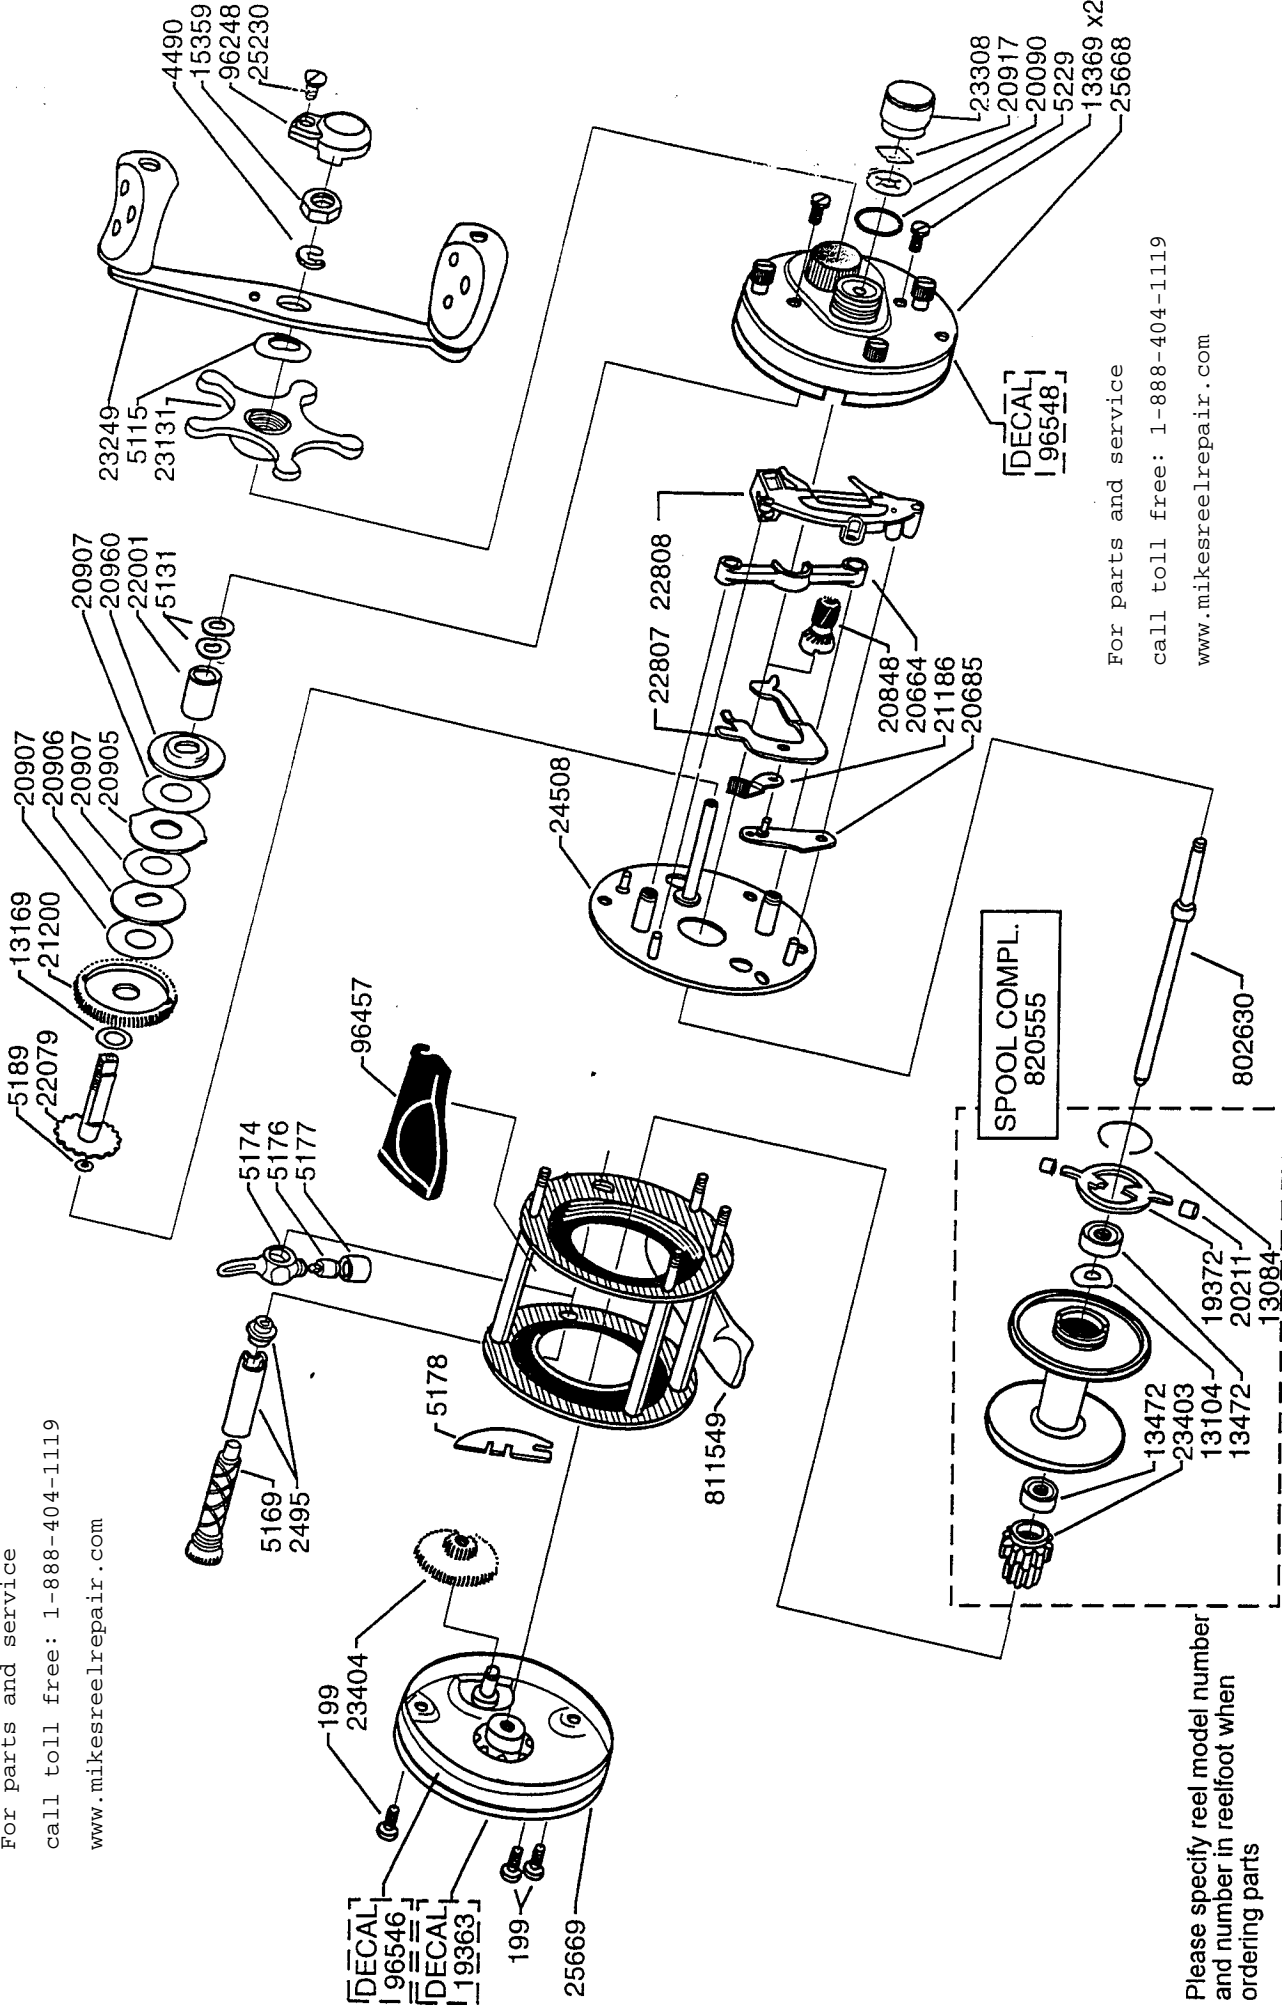

For parts and service
 call toll free: 1-888-404-1119
 www.mikesreelrepair.com

For parts and service
 call toll free: 1-888-404-1119
 www.mikesreelrepair.com

Please specify reel model number
 and number in reel foot when
 ordering parts

Vid beställning av reservdelar bör
 alltid rulltyp och nummer-
 beteckning under rullfoten anges

Ambassadeur 5500 CL3 10 00
 1067319 820502-0