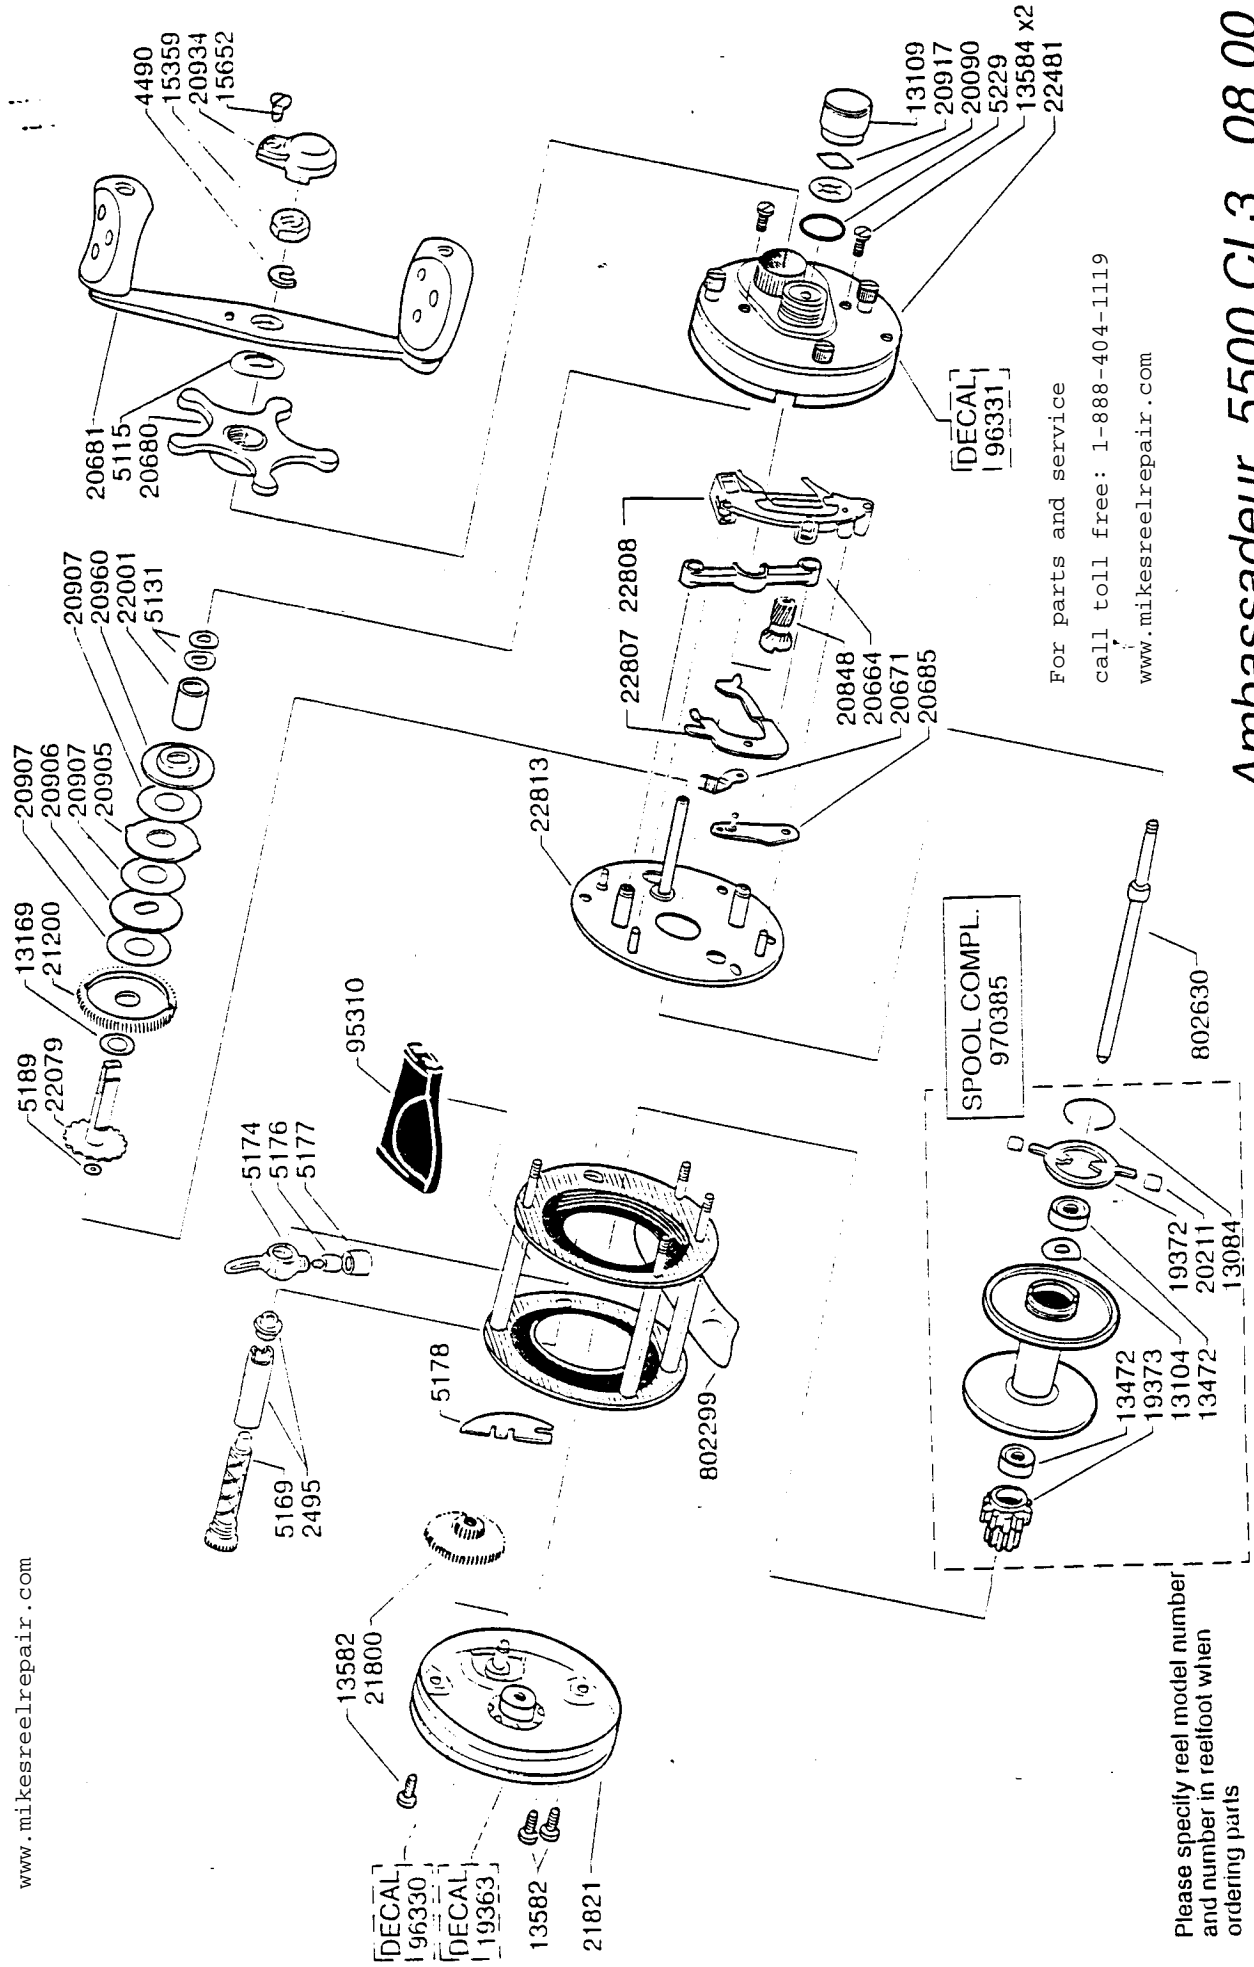

For parts and service  
 call toll free: 1-888-404-1119  
 www.mikesreelrepair.com

For parts and service  
 call toll free: 1-888-404-1119  
 www.mikesreelrepair.com

Please specify reel model number  
 and number in reelfoot when  
 ordering parts

Vid beställning av reservdelar bör  
 alltid rulltyp och nummer-  
 beteckning under rullfoten anges

Ambassadeur 5500 CL3 08 00  
 901911 A Silver/Black  
 34-12149-0