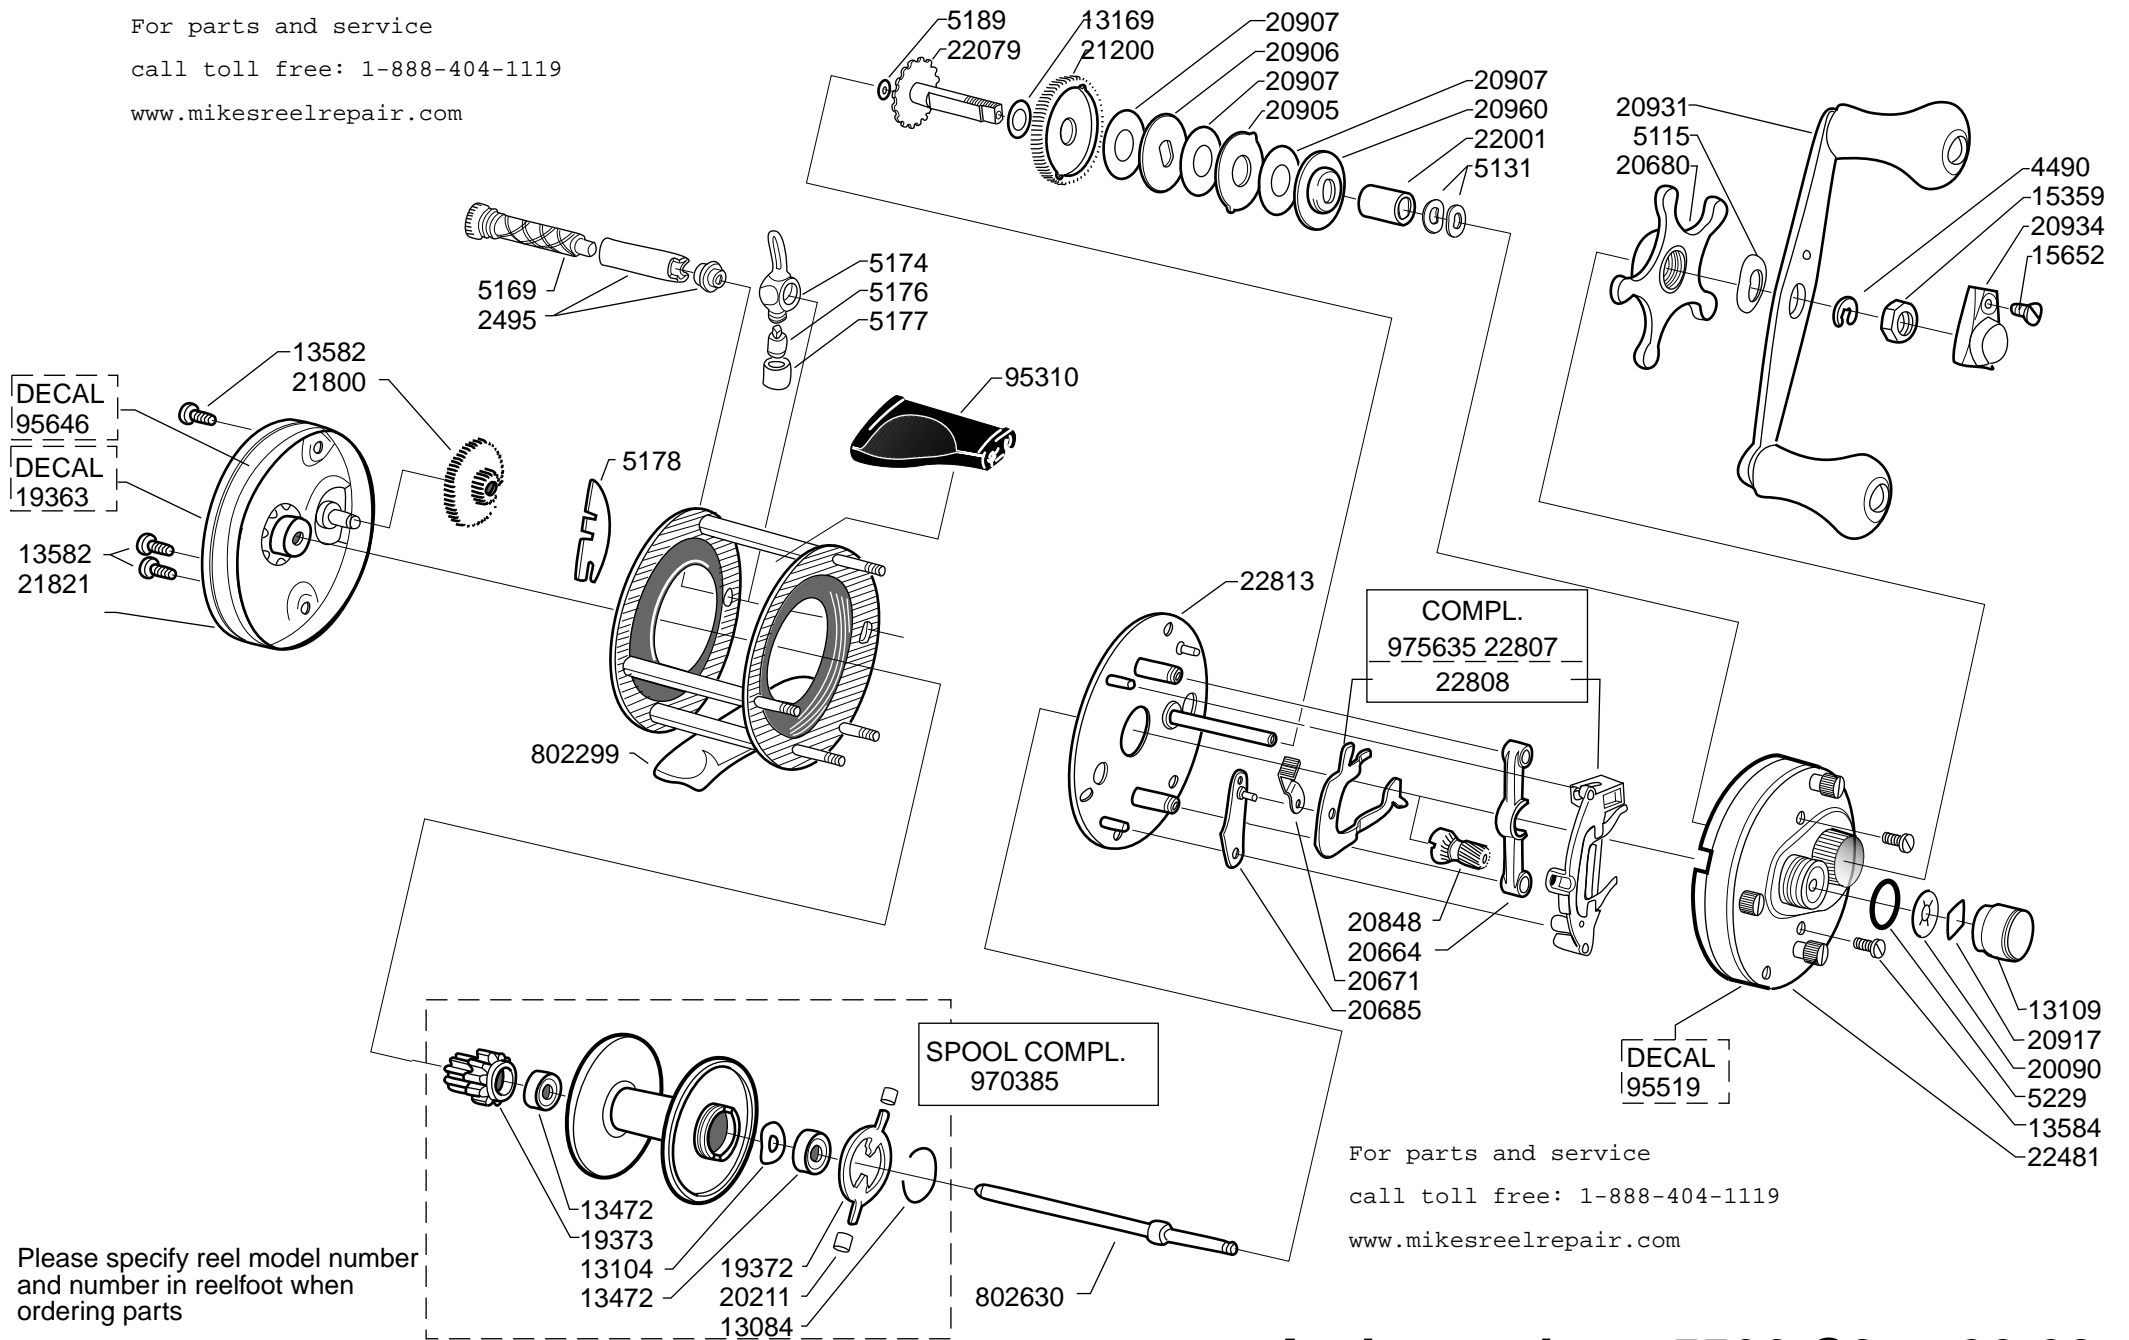

For parts and service
 call toll free: 1-888-404-1119
 www.mikesreelrepair.com

Please specify reel model number and number in reelfoot when ordering parts

Vid beställning av reservdelar bör alltid rulltyp och nummerbeteckning under rullfoten anges

For parts and service
 call toll free: 1-888-404-1119
 www.mikesreelrepair.com

Ambassadeur 5500 C3 99 08

901163, 901491

34-11902-1