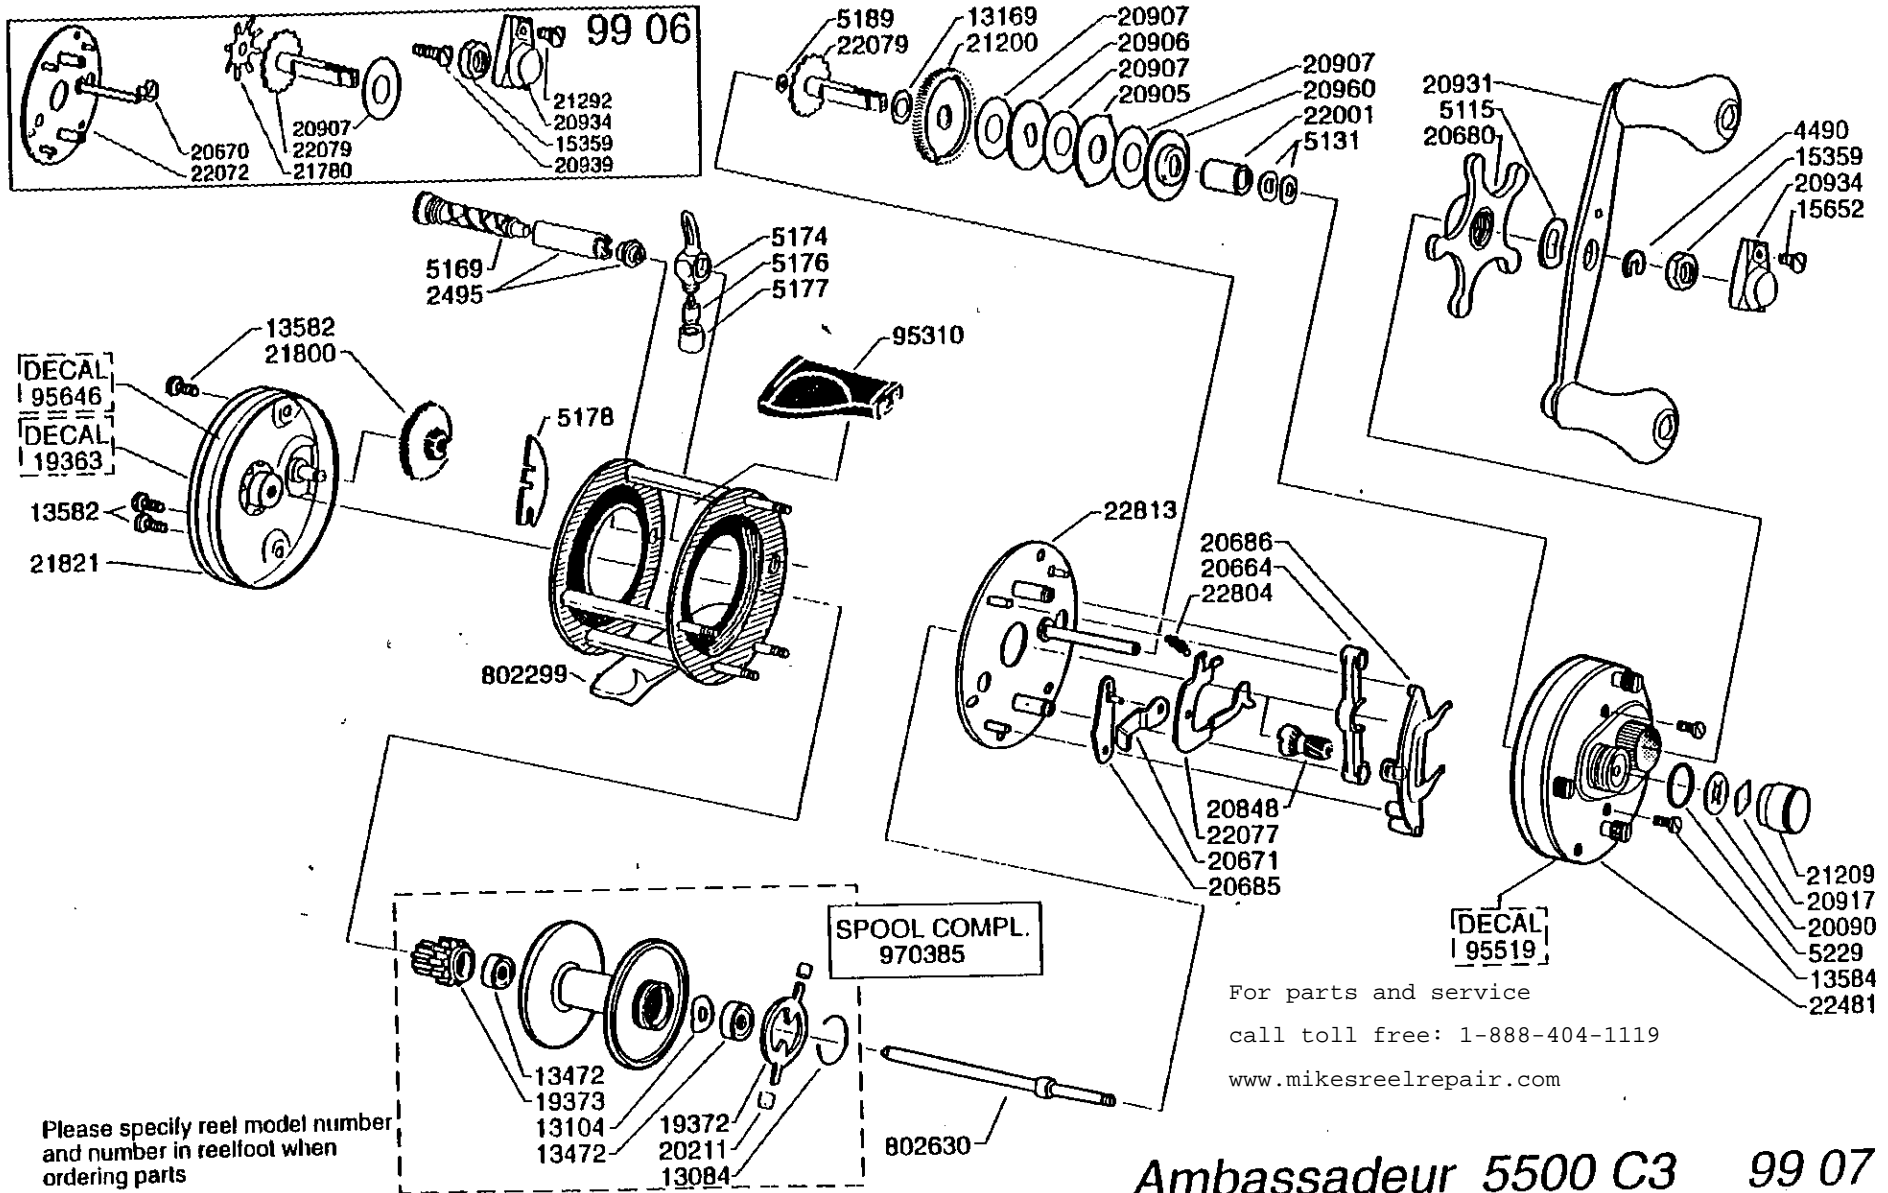

For parts and service
 call toll free: 1-888-404-1119
 www.mikesreelrepair.com

For parts and service
 call toll free: 1-888-404-1119
 www.mikesreelrepair.com

Please specify reel model number
 and number in reelfoot when
 ordering parts

Vid beställning av reservdelar bör
 alltid rulltyp och nummer-
 beteckning under rullfoten anges

Ambassadeur 5500 C3 99 07

901163, 901491

34-11816-2