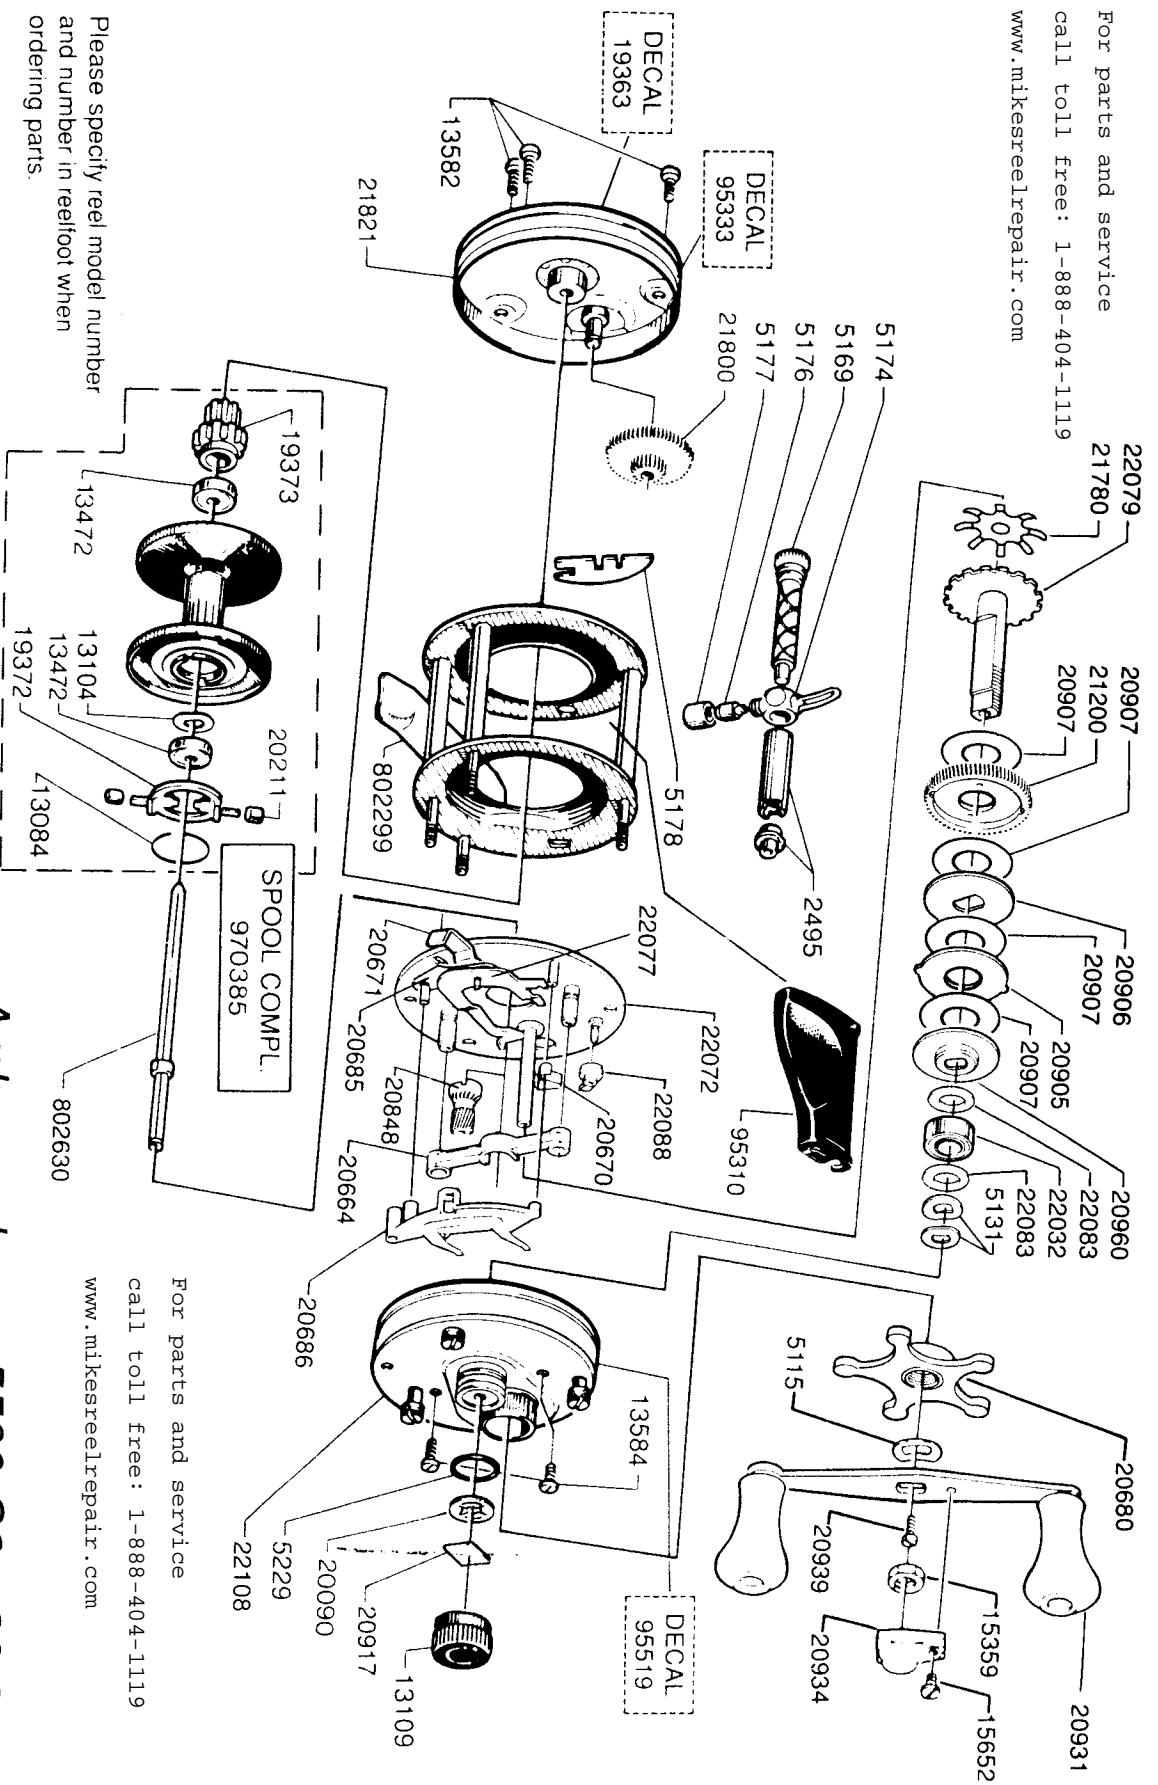

For parts and service  
 call toll free: 1-888-404-1119  
 www.mikesreelrepair.com

Please specify reel model number  
 and number in reelfoot when  
 ordering parts.

Vid beställning av reservdelar  
 bör alltid rulltyp och nummer-  
 beteckning under rullfoten anges.

For parts and service  
 call toll free: 1-888-404-1119  
 www.mikesreelrepair.com

# Ambassadeur 5500-C3 99 05

901163, 901491

34-11686-1