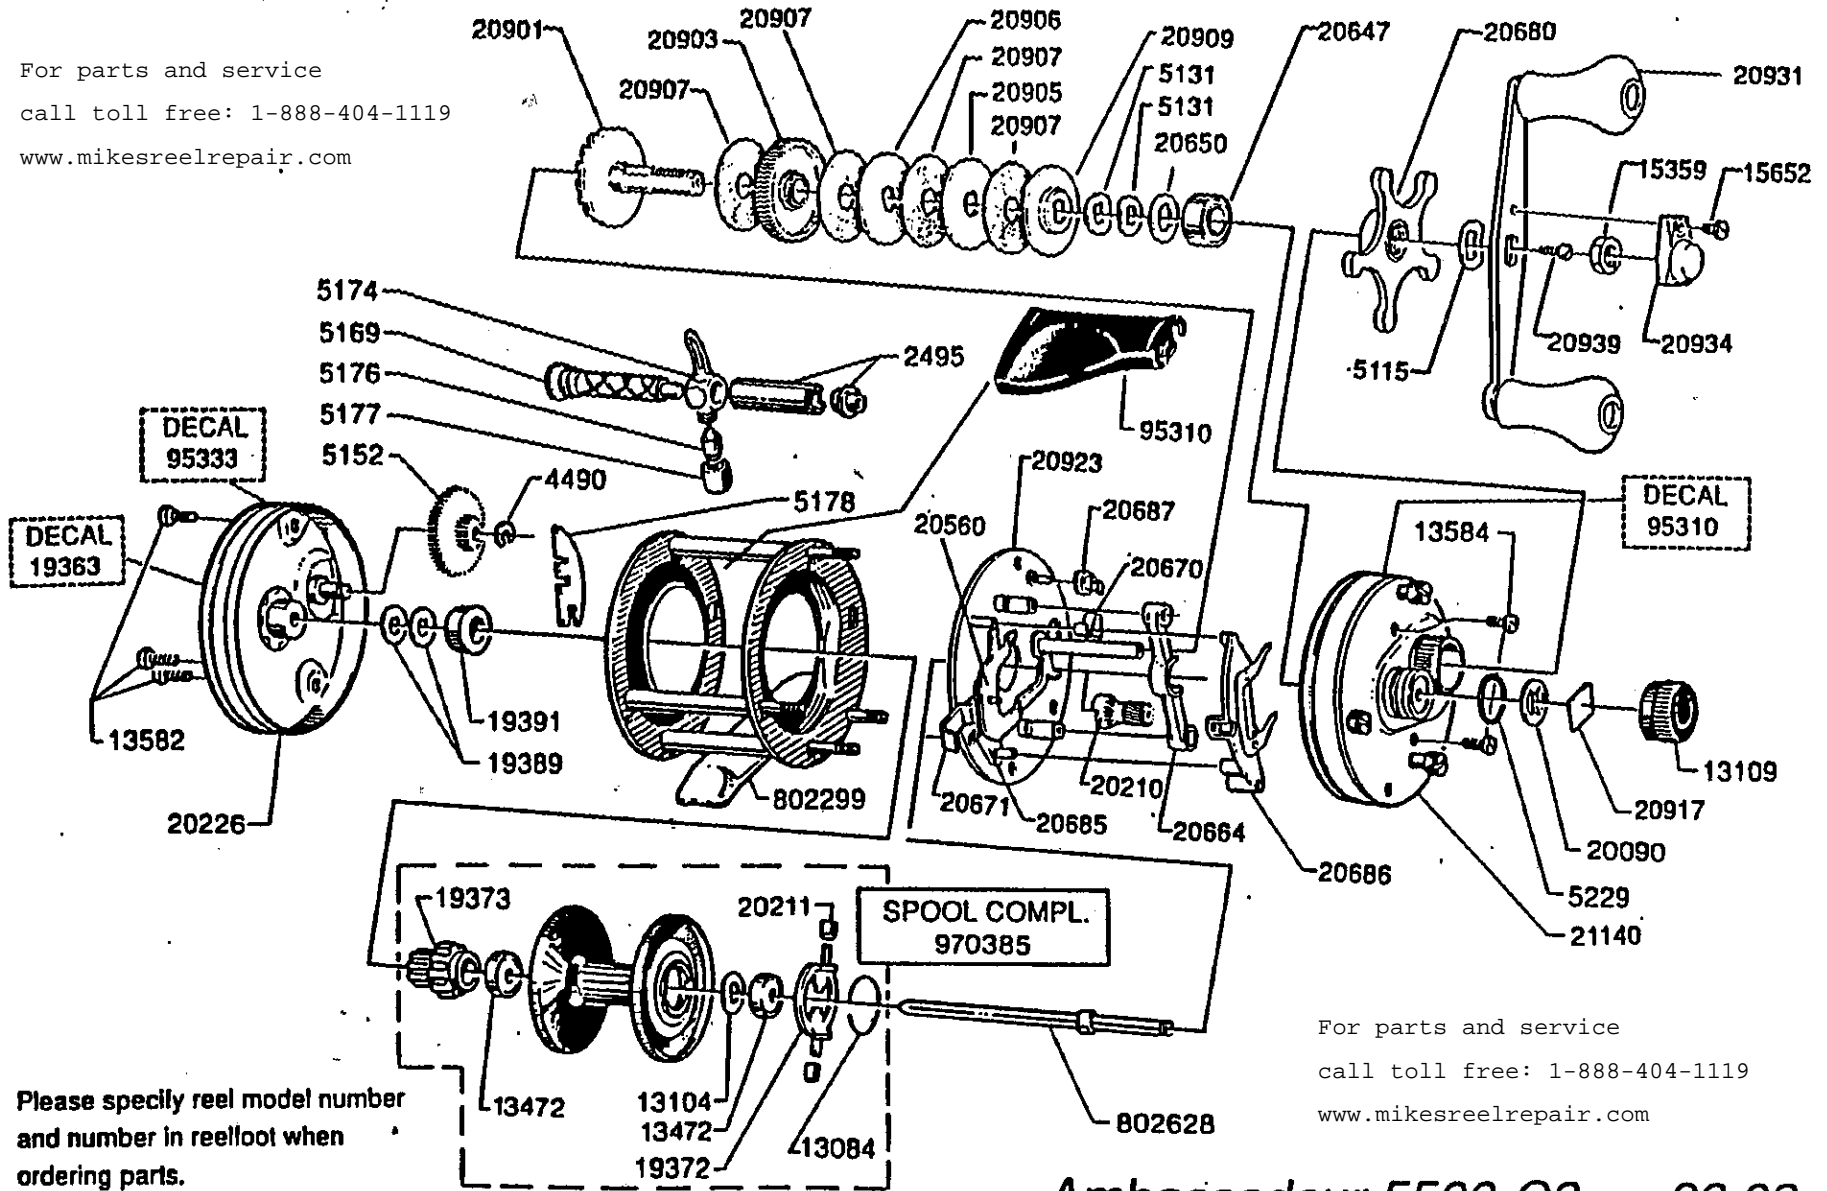

For parts and service
 call toll free: 1-888-404-1119
 www.mikesreelrepair.com

For parts and service
 call toll free: 1-888-404-1119
 www.mikesreelrepair.com

Please specify reel model number
 and number in reel foot when
 ordering parts.

Vid beställning av reservdelar
 bör alltid rulltyp och nummer-
 beteckning under rullfoten uppges.

Ambassadeur 5500-C3 99 02

901163 - 901491

34-11523-0