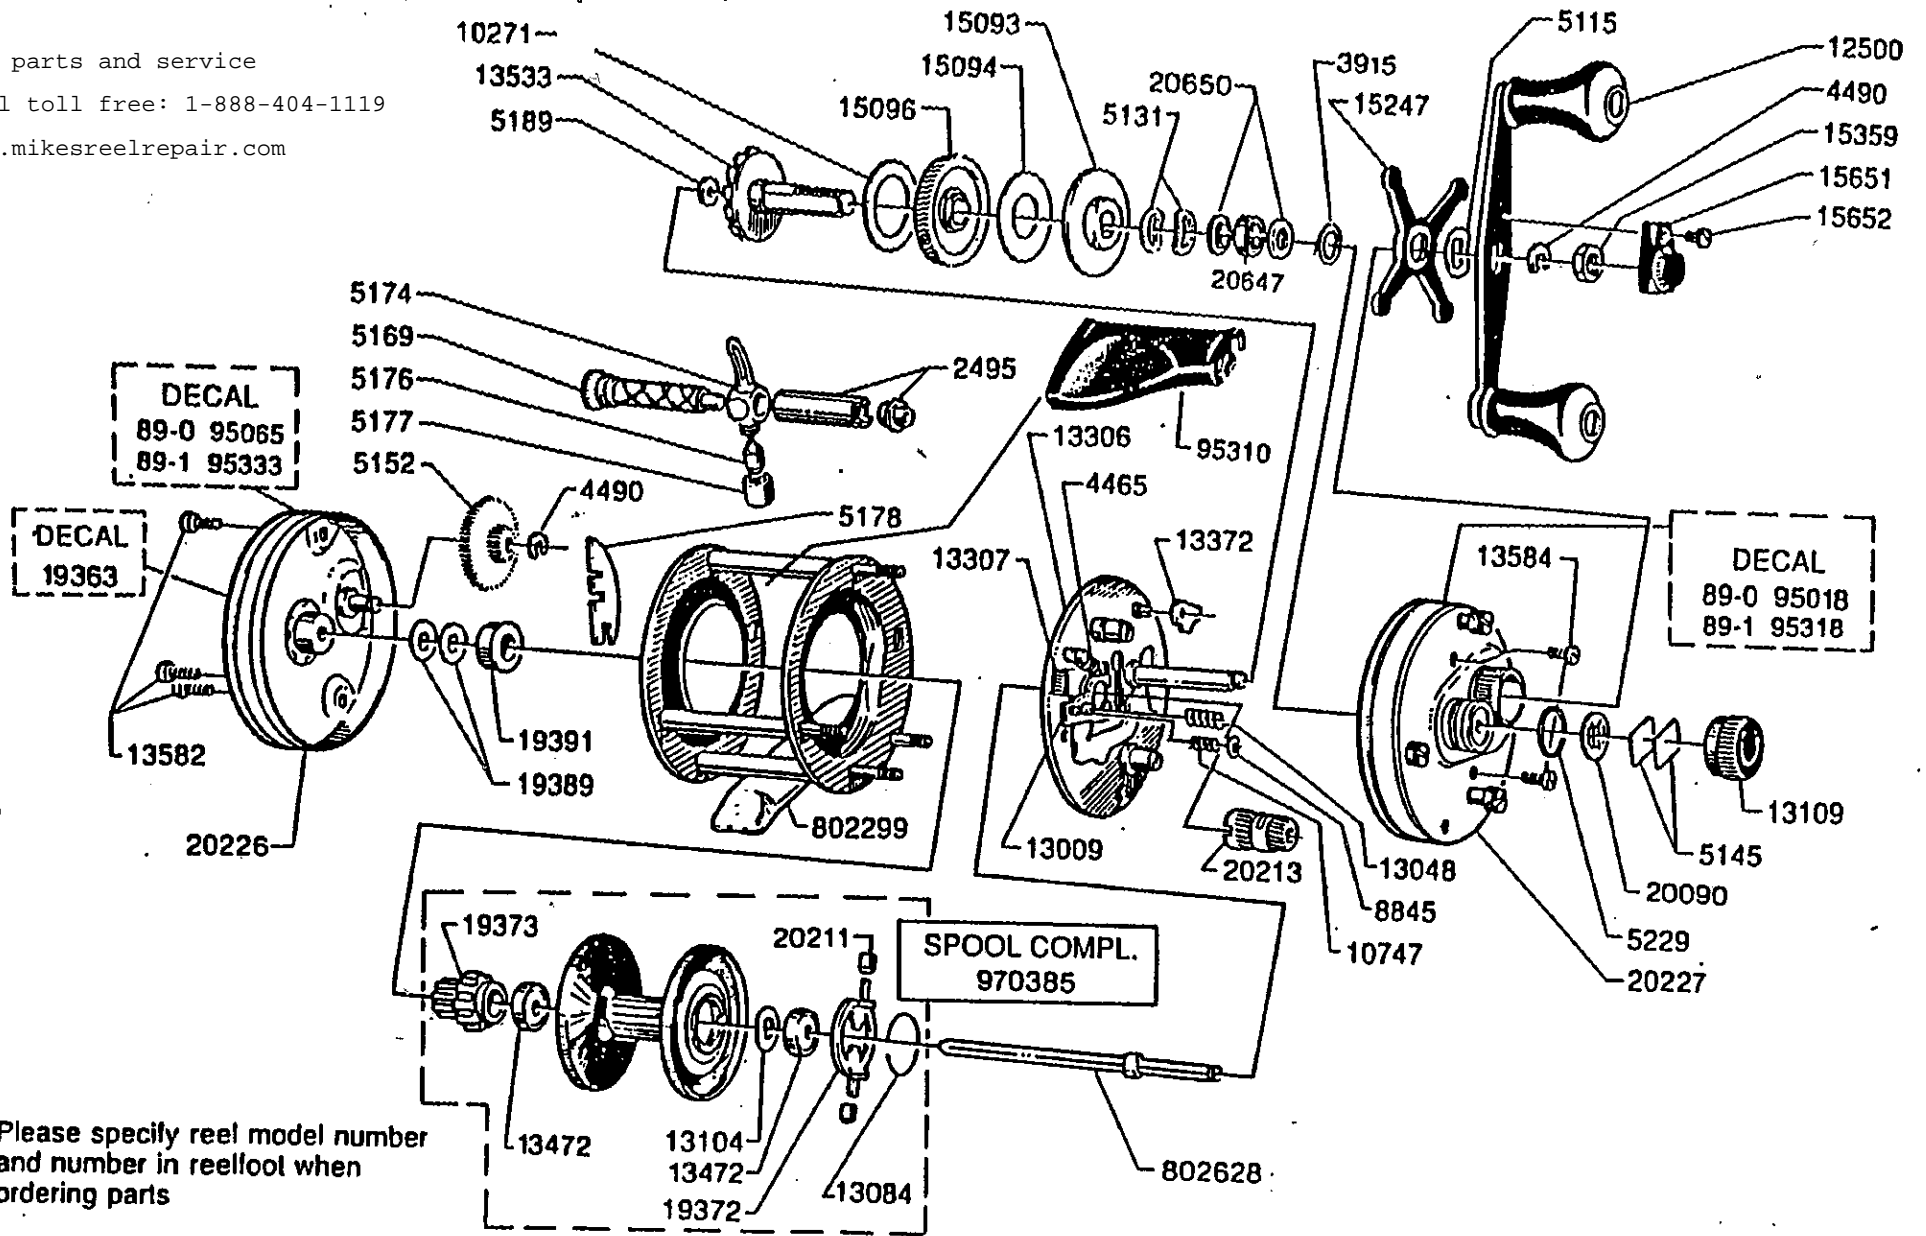

For parts and service  
 call toll free: 1-888-404-1119  
 www.mikesreelrepair.com

Please specify reel model number  
 and number in reelfoot when  
 ordering parts

Vid beställning av reservdelar  
 bör alltid rulltyp och nummer-  
 beteckning under rullfoten anges

# Ambassadeur 5500-C3 89-1

For parts and service  
 call toll free: 1-888-404-1119  
 www.mikesreelrepair.com

34-11296-6