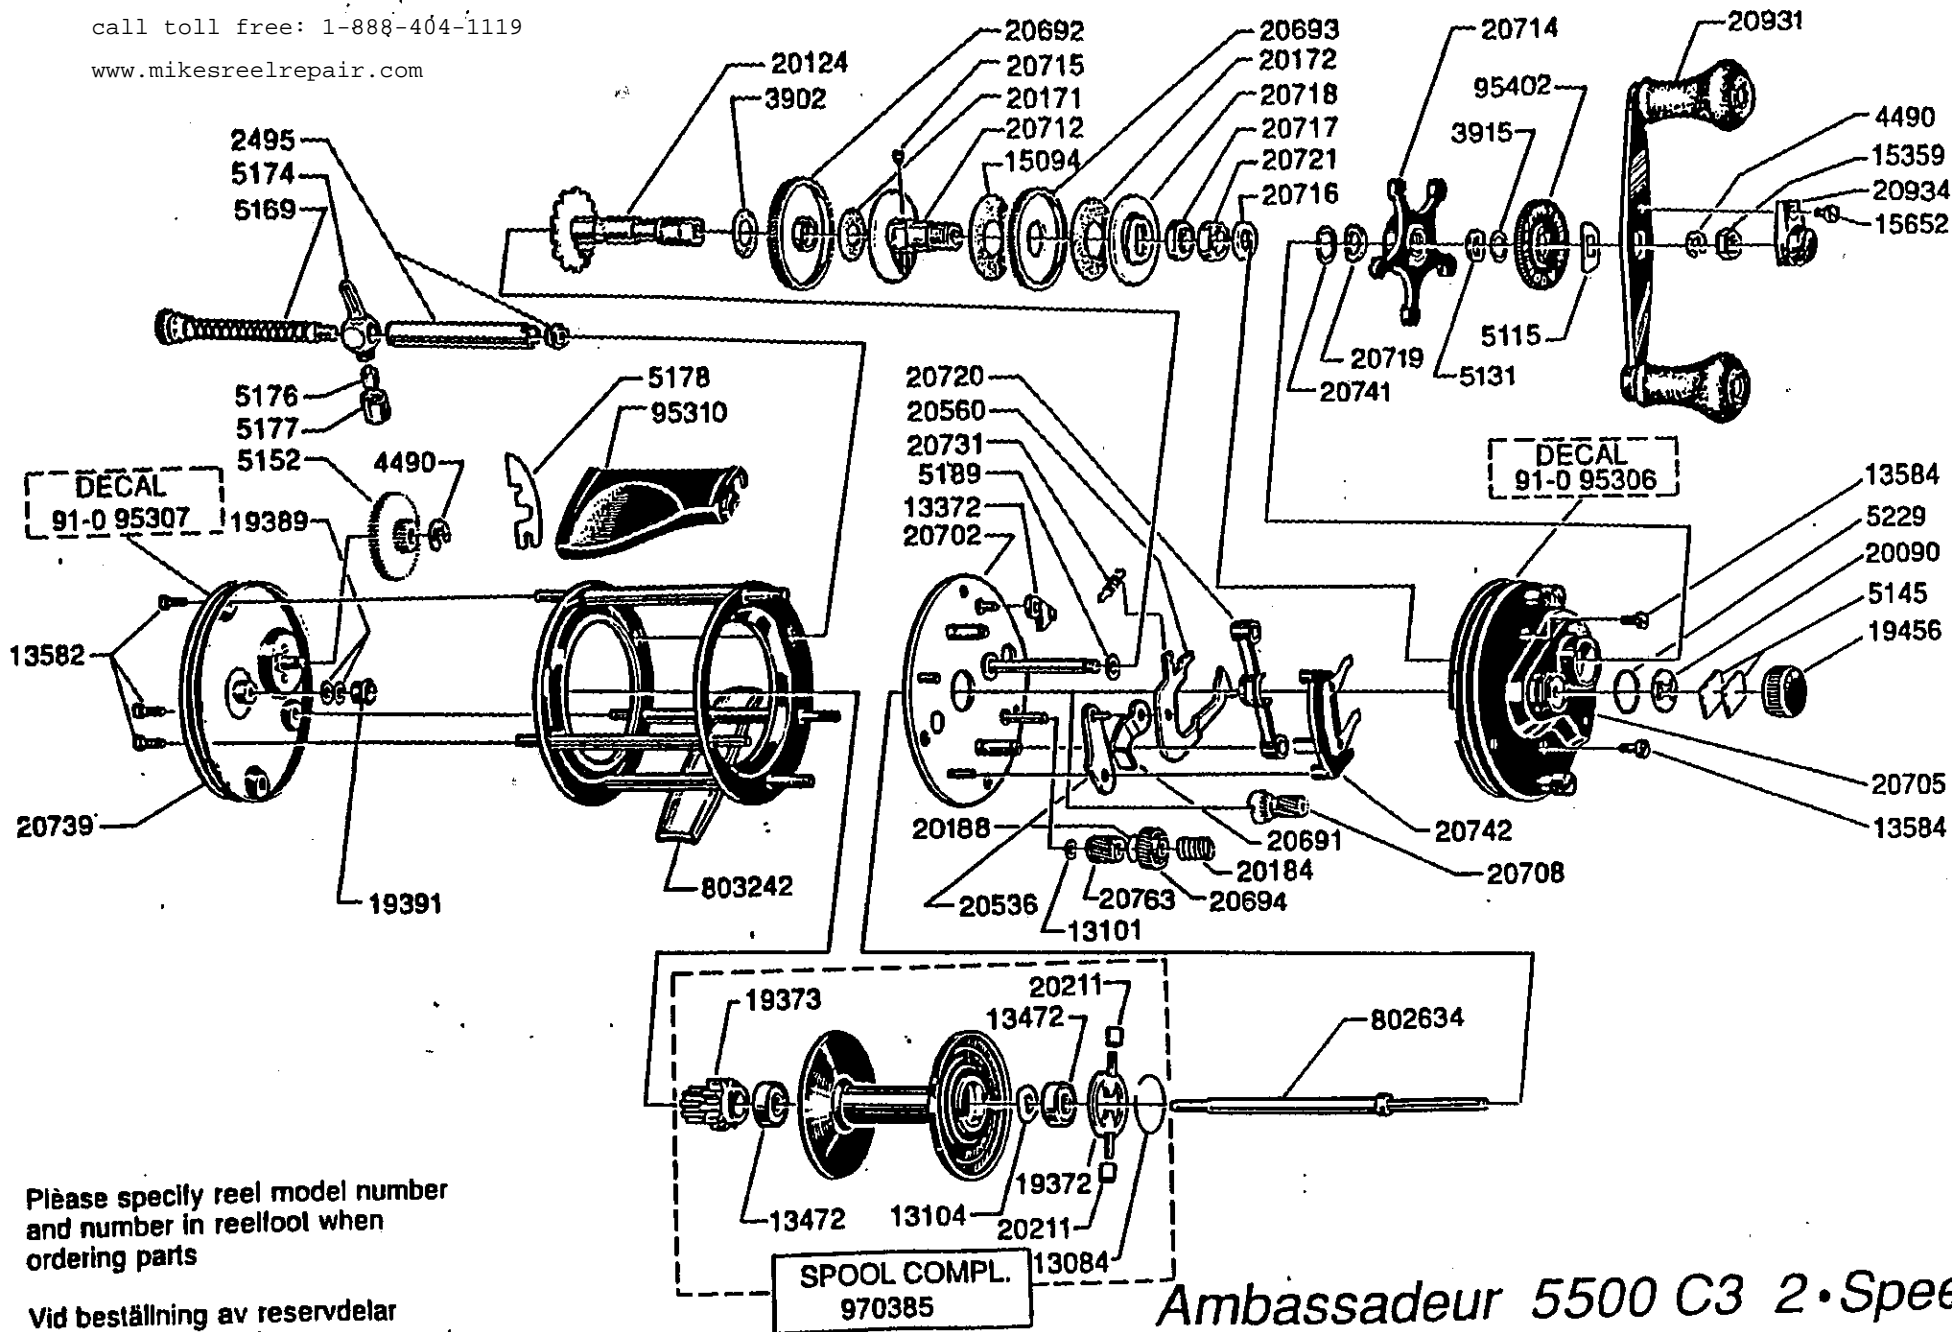

For parts and service  
 call toll free: 1-888-404-1119  
 www.mikesreelrepair.com

Please specify reel model number  
 and number in reelfoot when  
 ordering parts

Vid beställning av reservdelar  
 bör alltid rulltyp och nummer-  
 beteckning under rullfoten anges

# Ambassadeur 5500 C3 2-Speed

91-0

For parts and service  
 call toll free: 1-888-404-1119  
 www.mikesreelrepair.com

34-11448-3