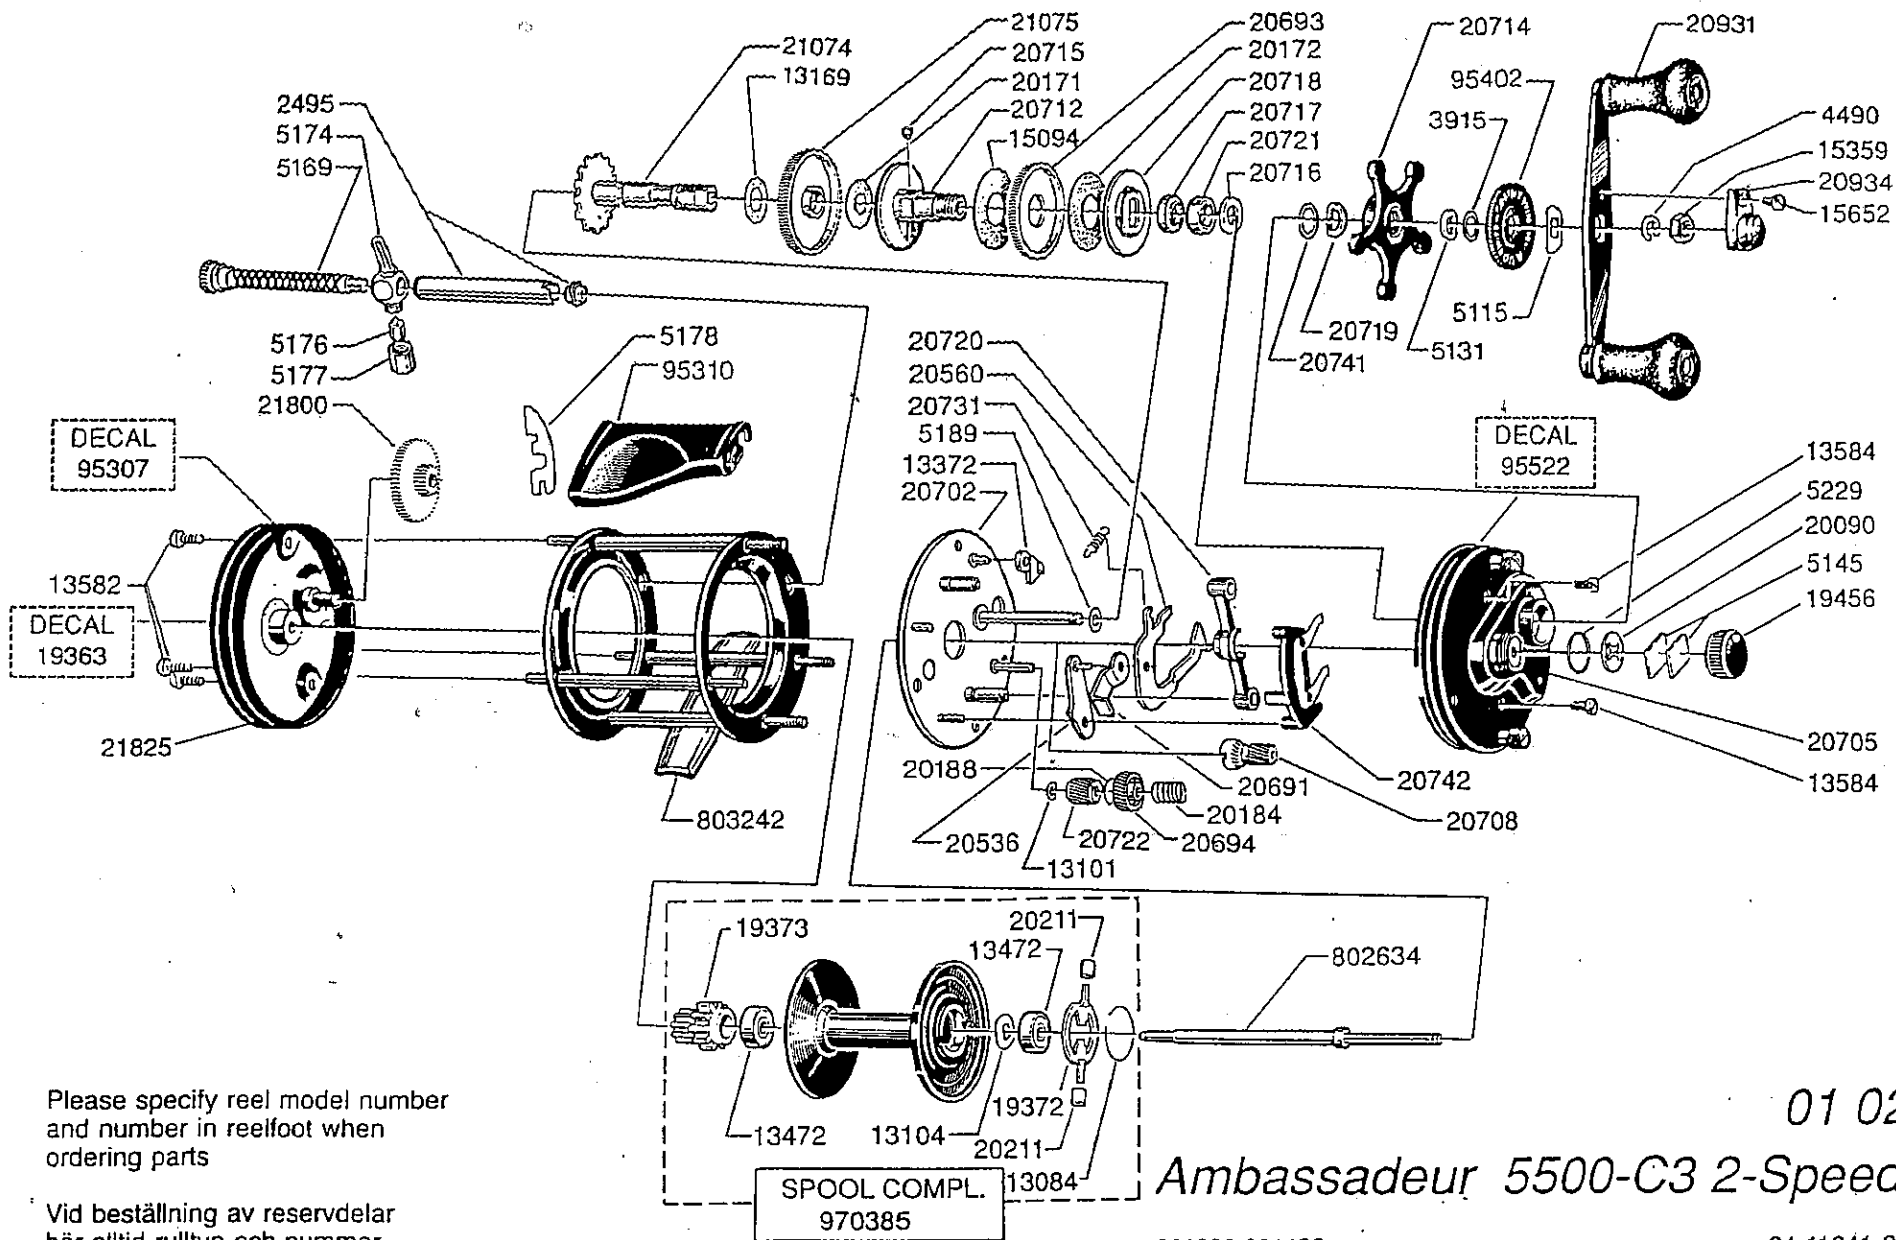

For parts and service  
 call toll free: 1-888-404-1119  
 www.mikesreelrepair.com

Please specify reel model number  
 and number in reelfoot when  
 ordering parts

Vid beställning av reservdelar  
 bör alltid rulltyp och nummer-  
 beteckning under rullfoten anges

01 02  
**Ambassadeur 5500-C3 2-Speed**

901386-901492

34-11641-0

For parts and service  
 call toll free: 1-888-404-1119  
 www.mikesreelrepair.com

SEP 21 1994