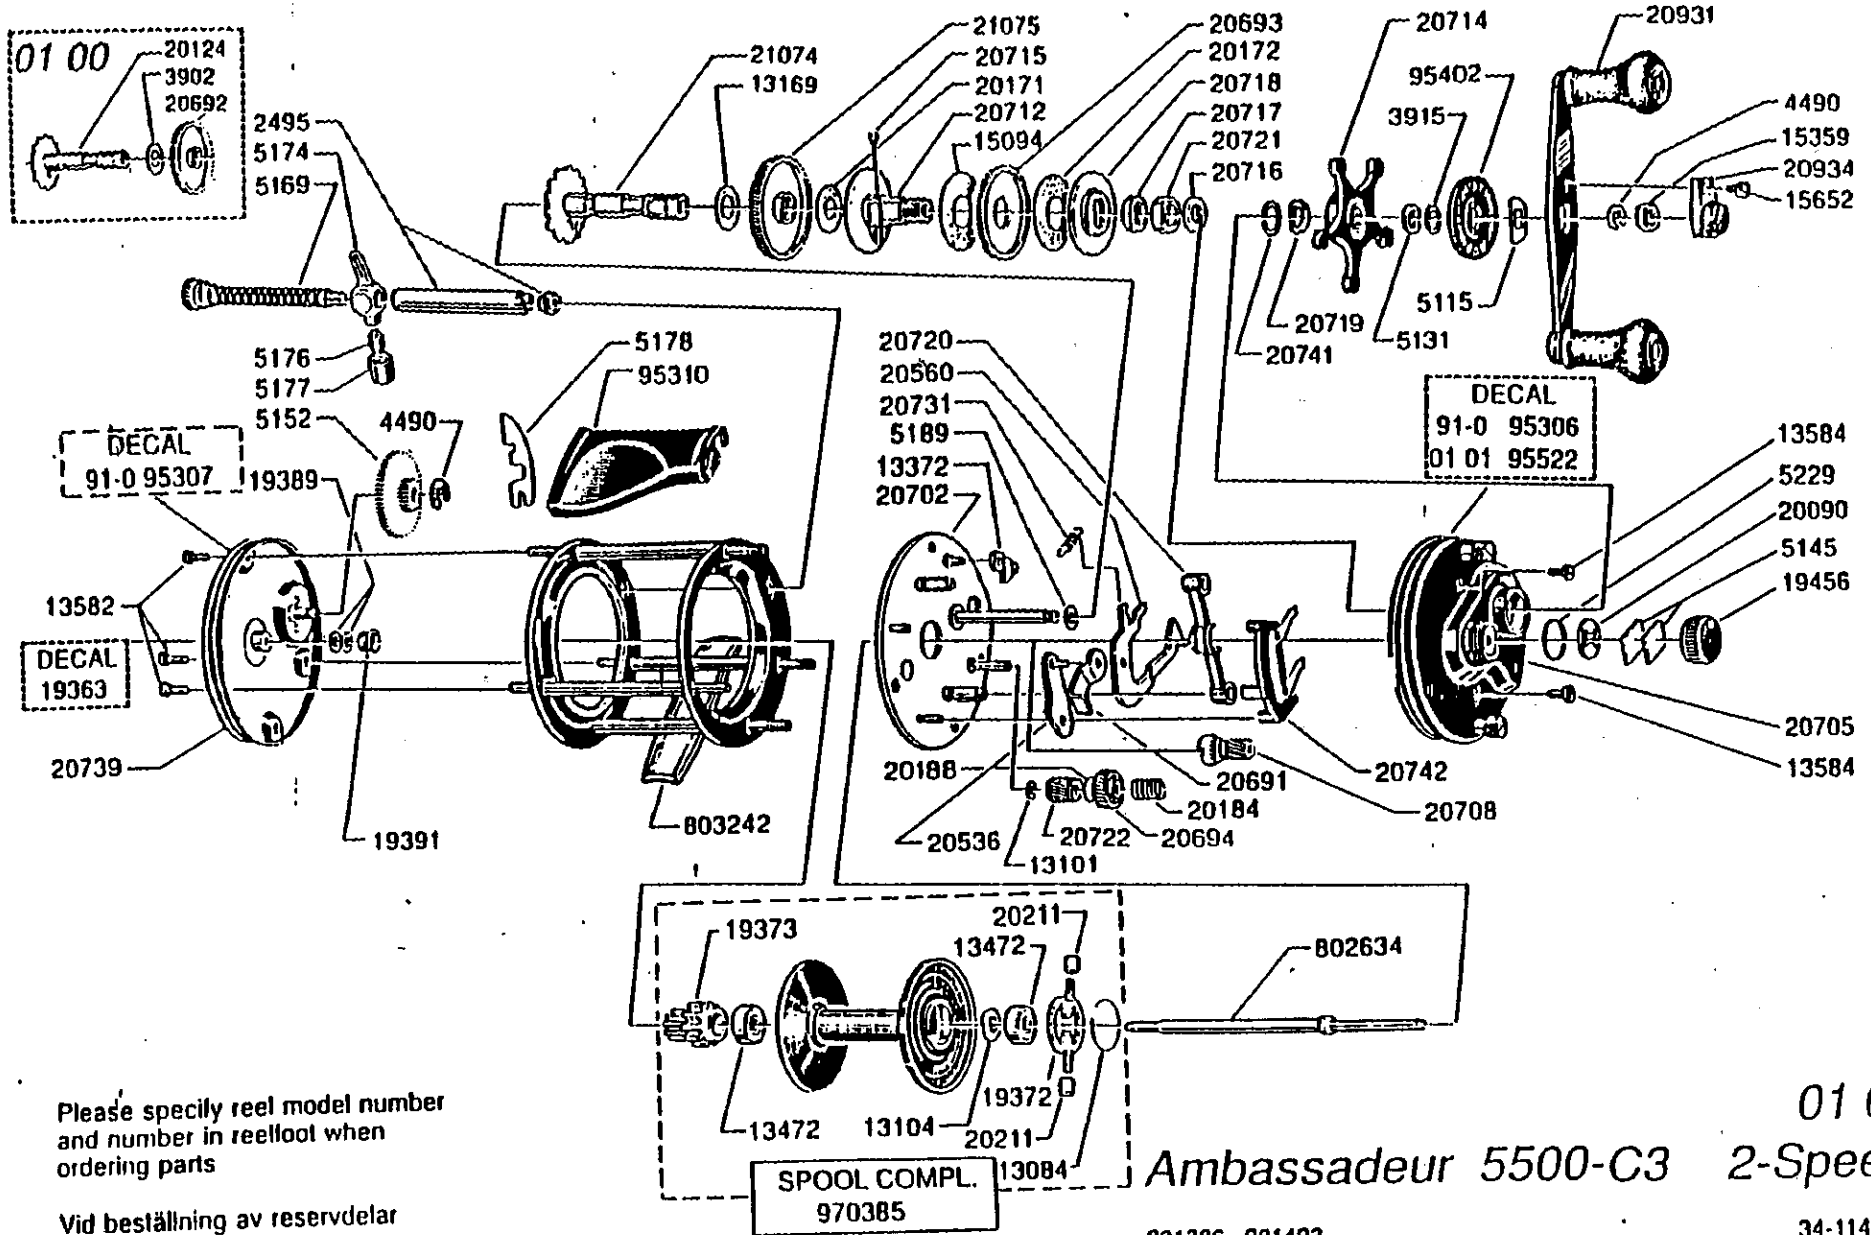

For parts and service  
 call toll free: 1-888-404-1119  
 www.mikesreelrepair.com

Please specify reel model number  
 and number in reelfoot when  
 ordering parts

Vid beställning av reservdelar  
 bör alltid rulltyp och nummer-  
 beteckning under rullfoten anges

**Ambassadeur 5500-C3 2-Speed**

901386 - 901492

01 01

34-11448-6

For parts and service  
 call toll free: 1-888-404-1119  
 www.mikesreelrepair.com