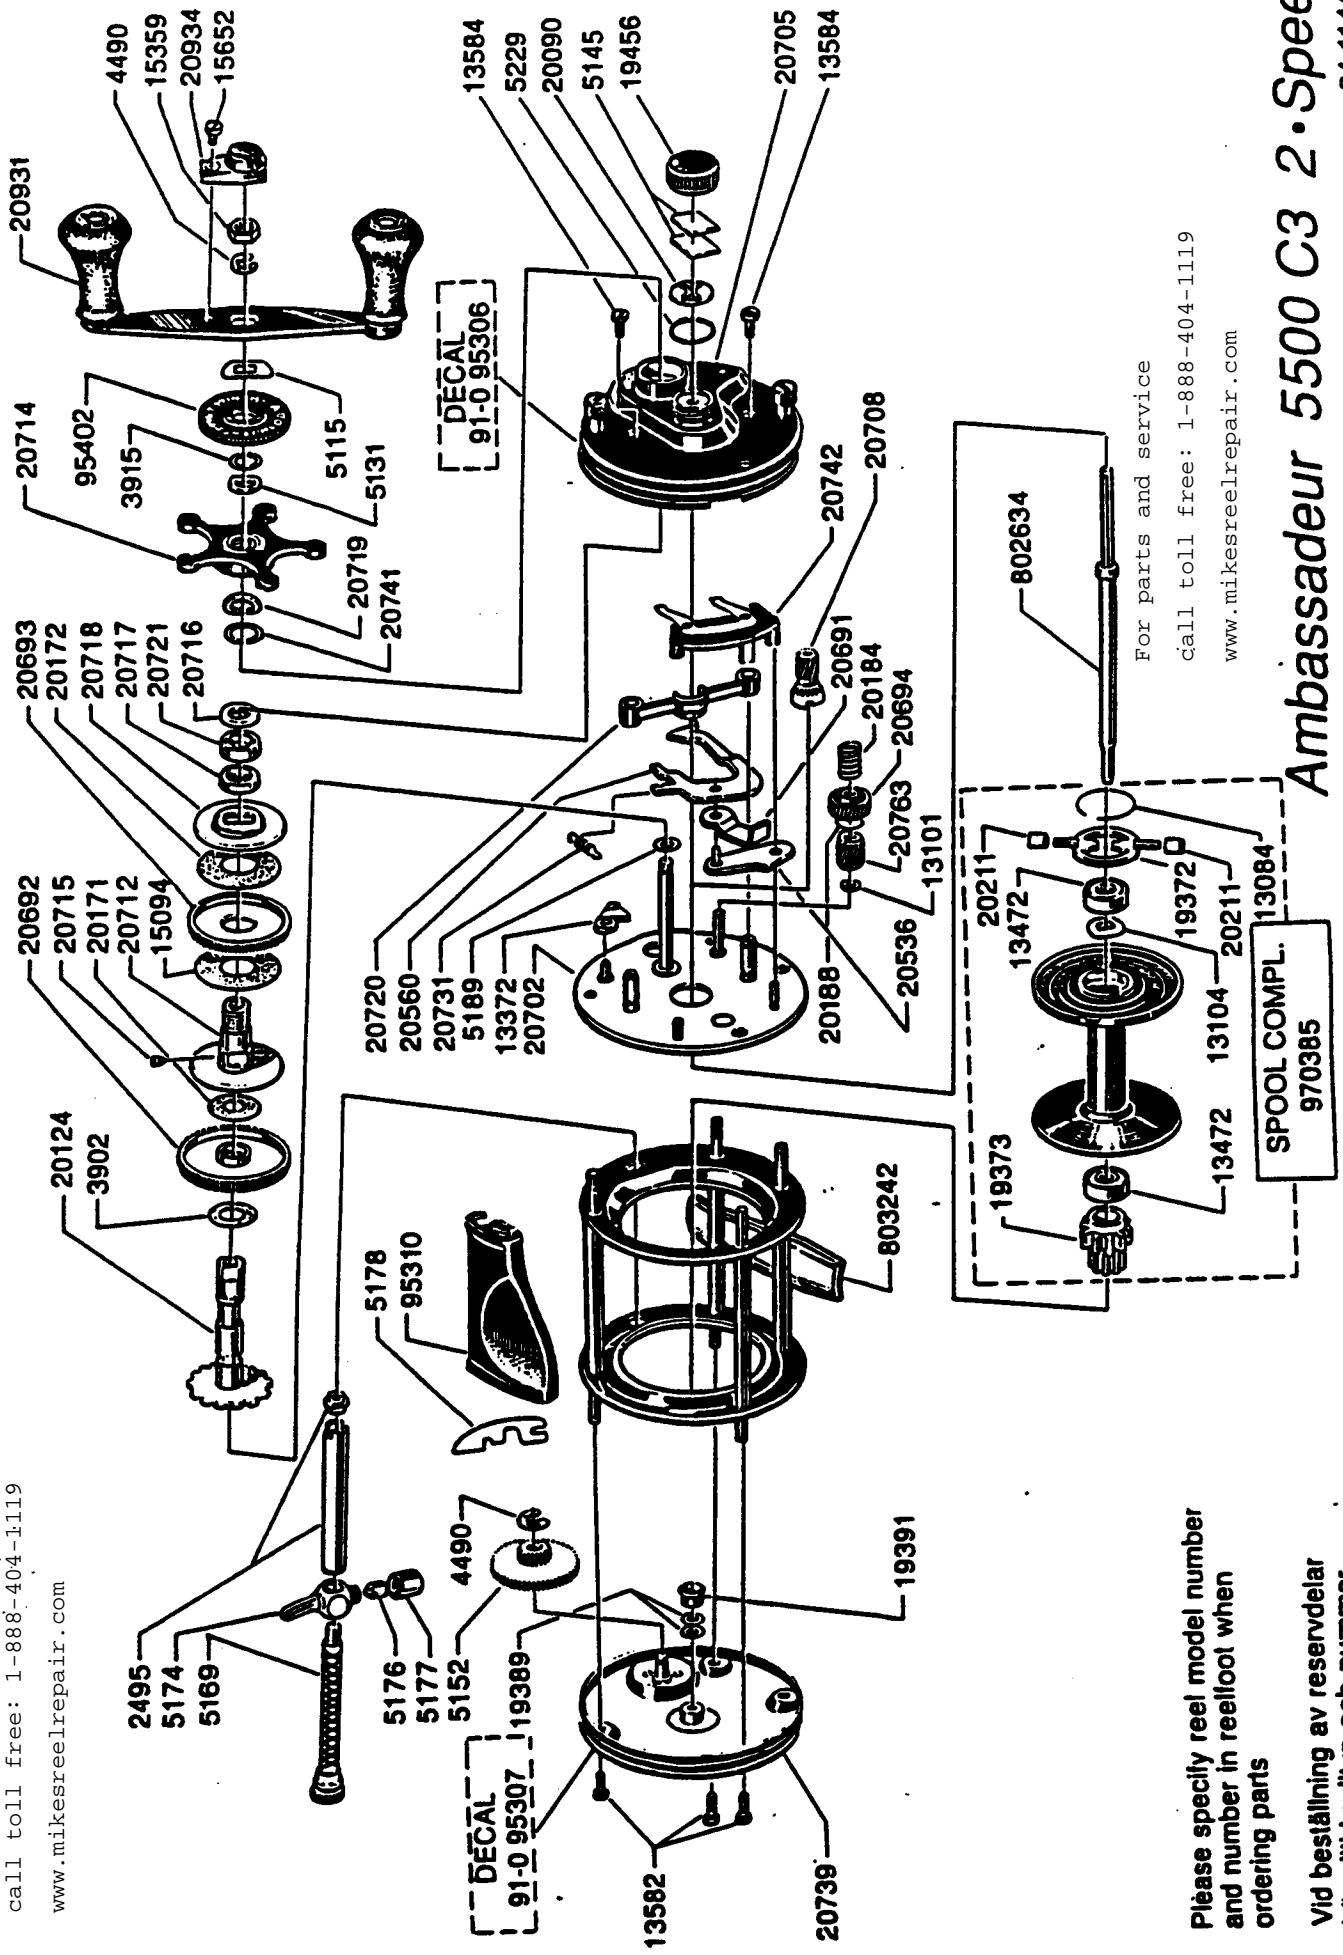

For parts and service
 call toll free: 1-888-404-1119
 www.mikesreelrepair.com

DECAL
91-0 95306

DECAL
91-0 95307

SPOOL COMPL.
970385

For parts and service
 call toll free: 1-888-404-1119
 www.mikesreelrepair.com

Ambassadeur 5500 C3 2-Speed

91-0

34-11448-3

Please specify reel model number and number in reelfoot when ordering parts

Vid beställning av reservdelar bör alltid rulltyp och nummerbeteckning under rullfoten anges