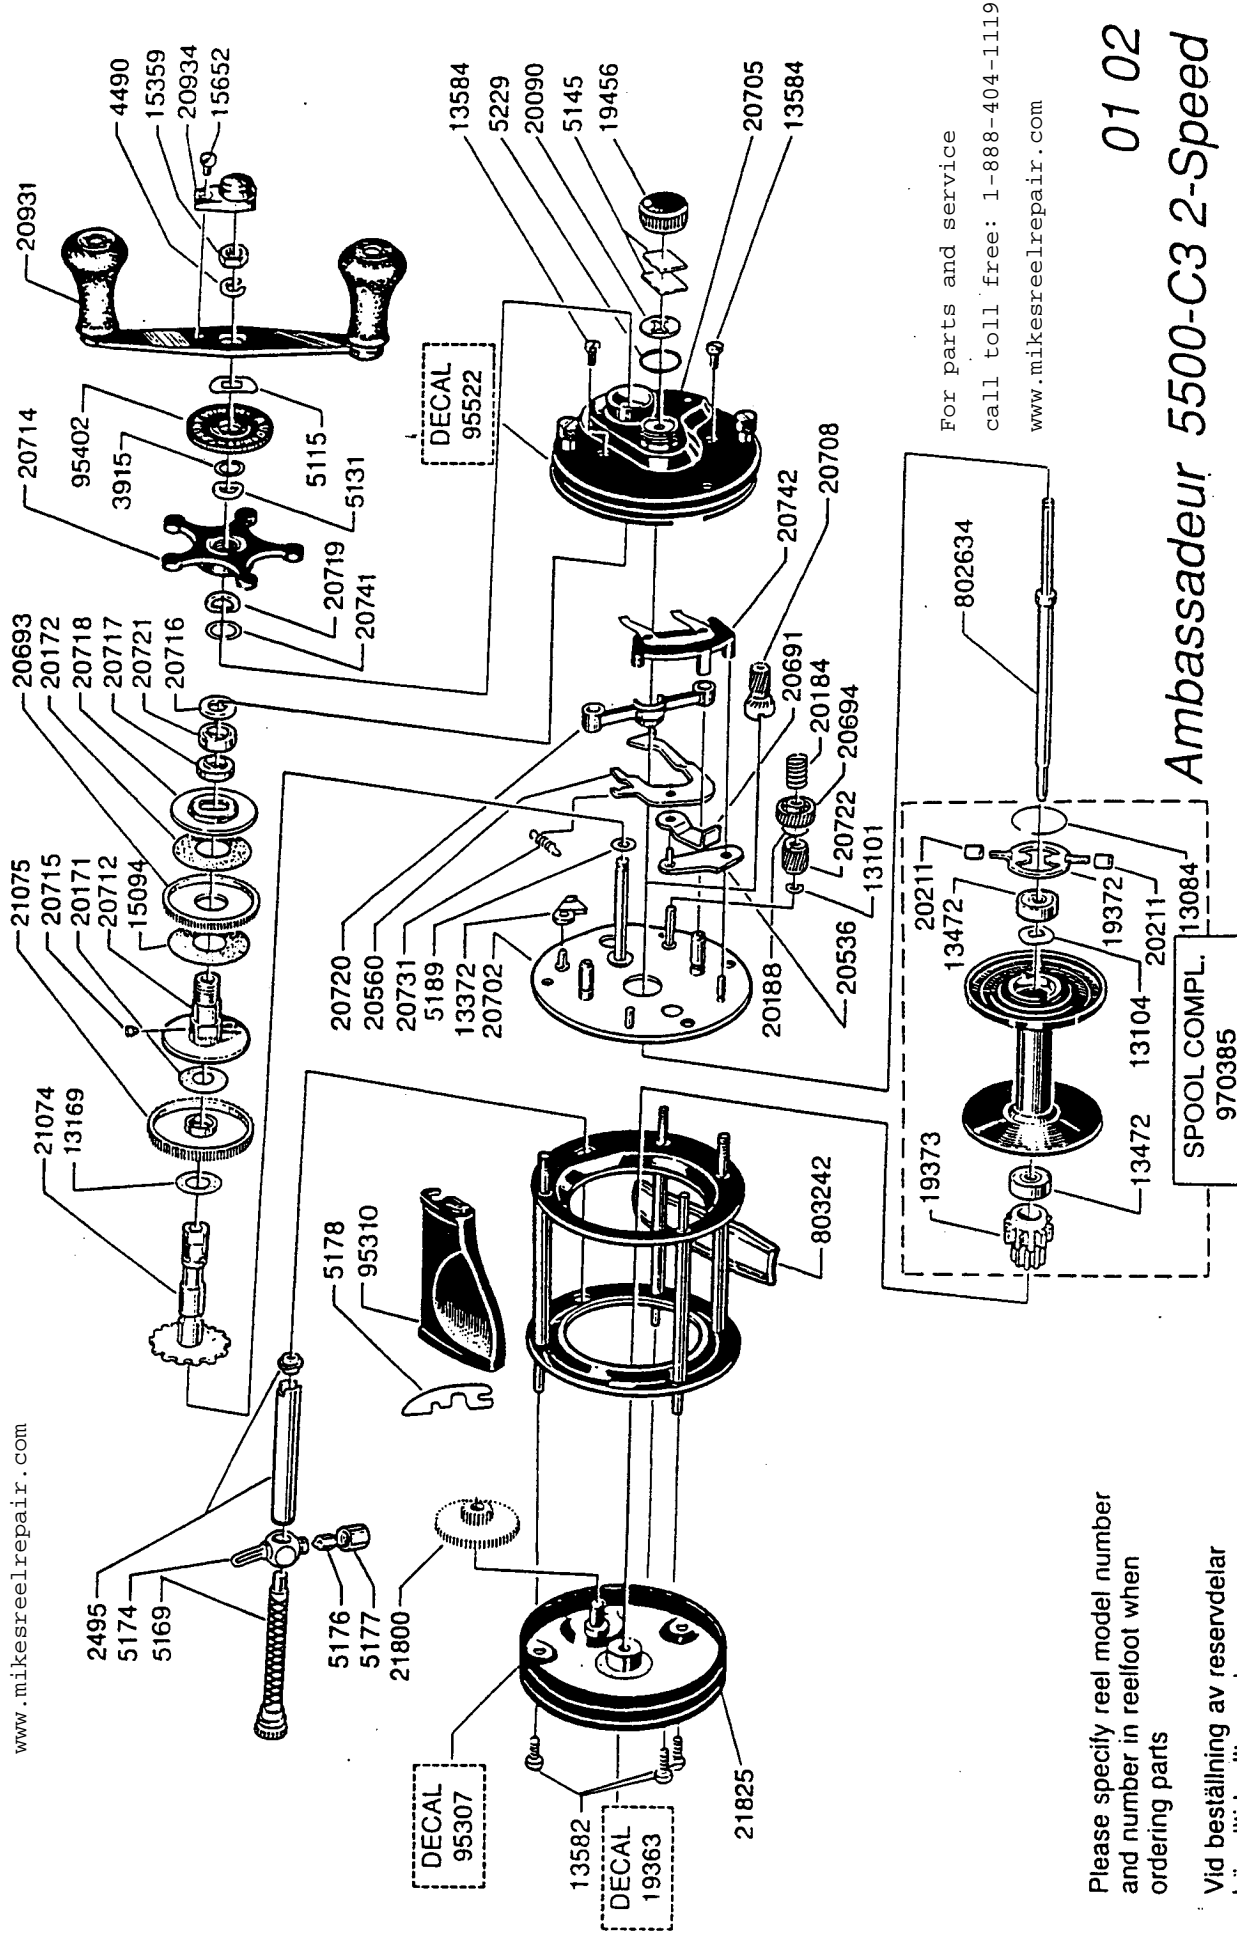

For parts and service

call toll free: 1-888-404-1119

www.mikesreelrepair.com

For parts and service  
call toll free: 1-888-404-1119  
www.mikesreelrepair.com

Please specify reel model number  
and number in reelfoot when  
ordering parts

Vid beställning av reservdelar  
bör alltid rulltyp och nummer-  
beteckning under rullfoten anges

01 02

Ambassadeur 5500-C3 2-Speed

901386-901492

34-11641-0

SEP 2 1 1994