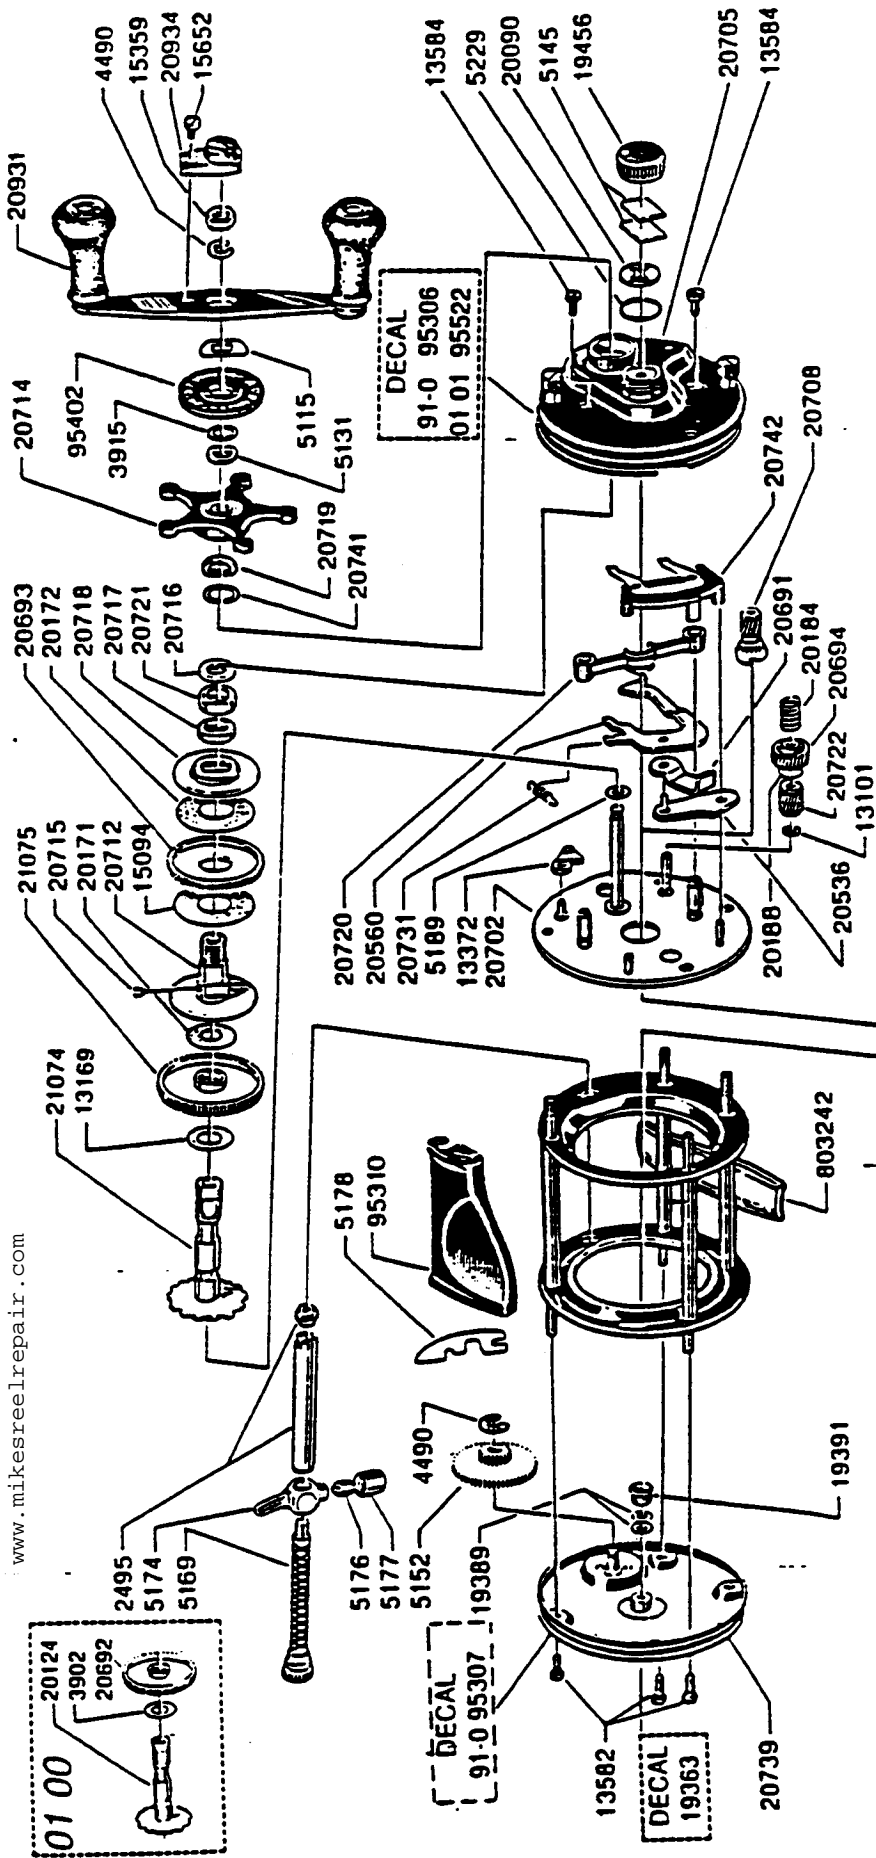

For parts and service
 call toll free: 1-888-404-1119

www.mikesreelrepair.com

01 00
 20124
 3902
 20692

DECAL
 91-0 95307

DECAL
 19363

SPOOL COMPL.
 970385

DECAL
 91-0 95306
 01 01 95522

For parts and service
 call toll free: 1-888-404-1119
 www.mikesreelrepair.com

Please specify reel model number
 and number in reelfoot when
 ordering parts

Vid beställning av reservdelar
 bör alltid rulltyp och nummer-
 beteckning under rullfoten anges

01 01
 Ambassador 5500-C3 2-Speed

901386 · 901492

34-1144B-6