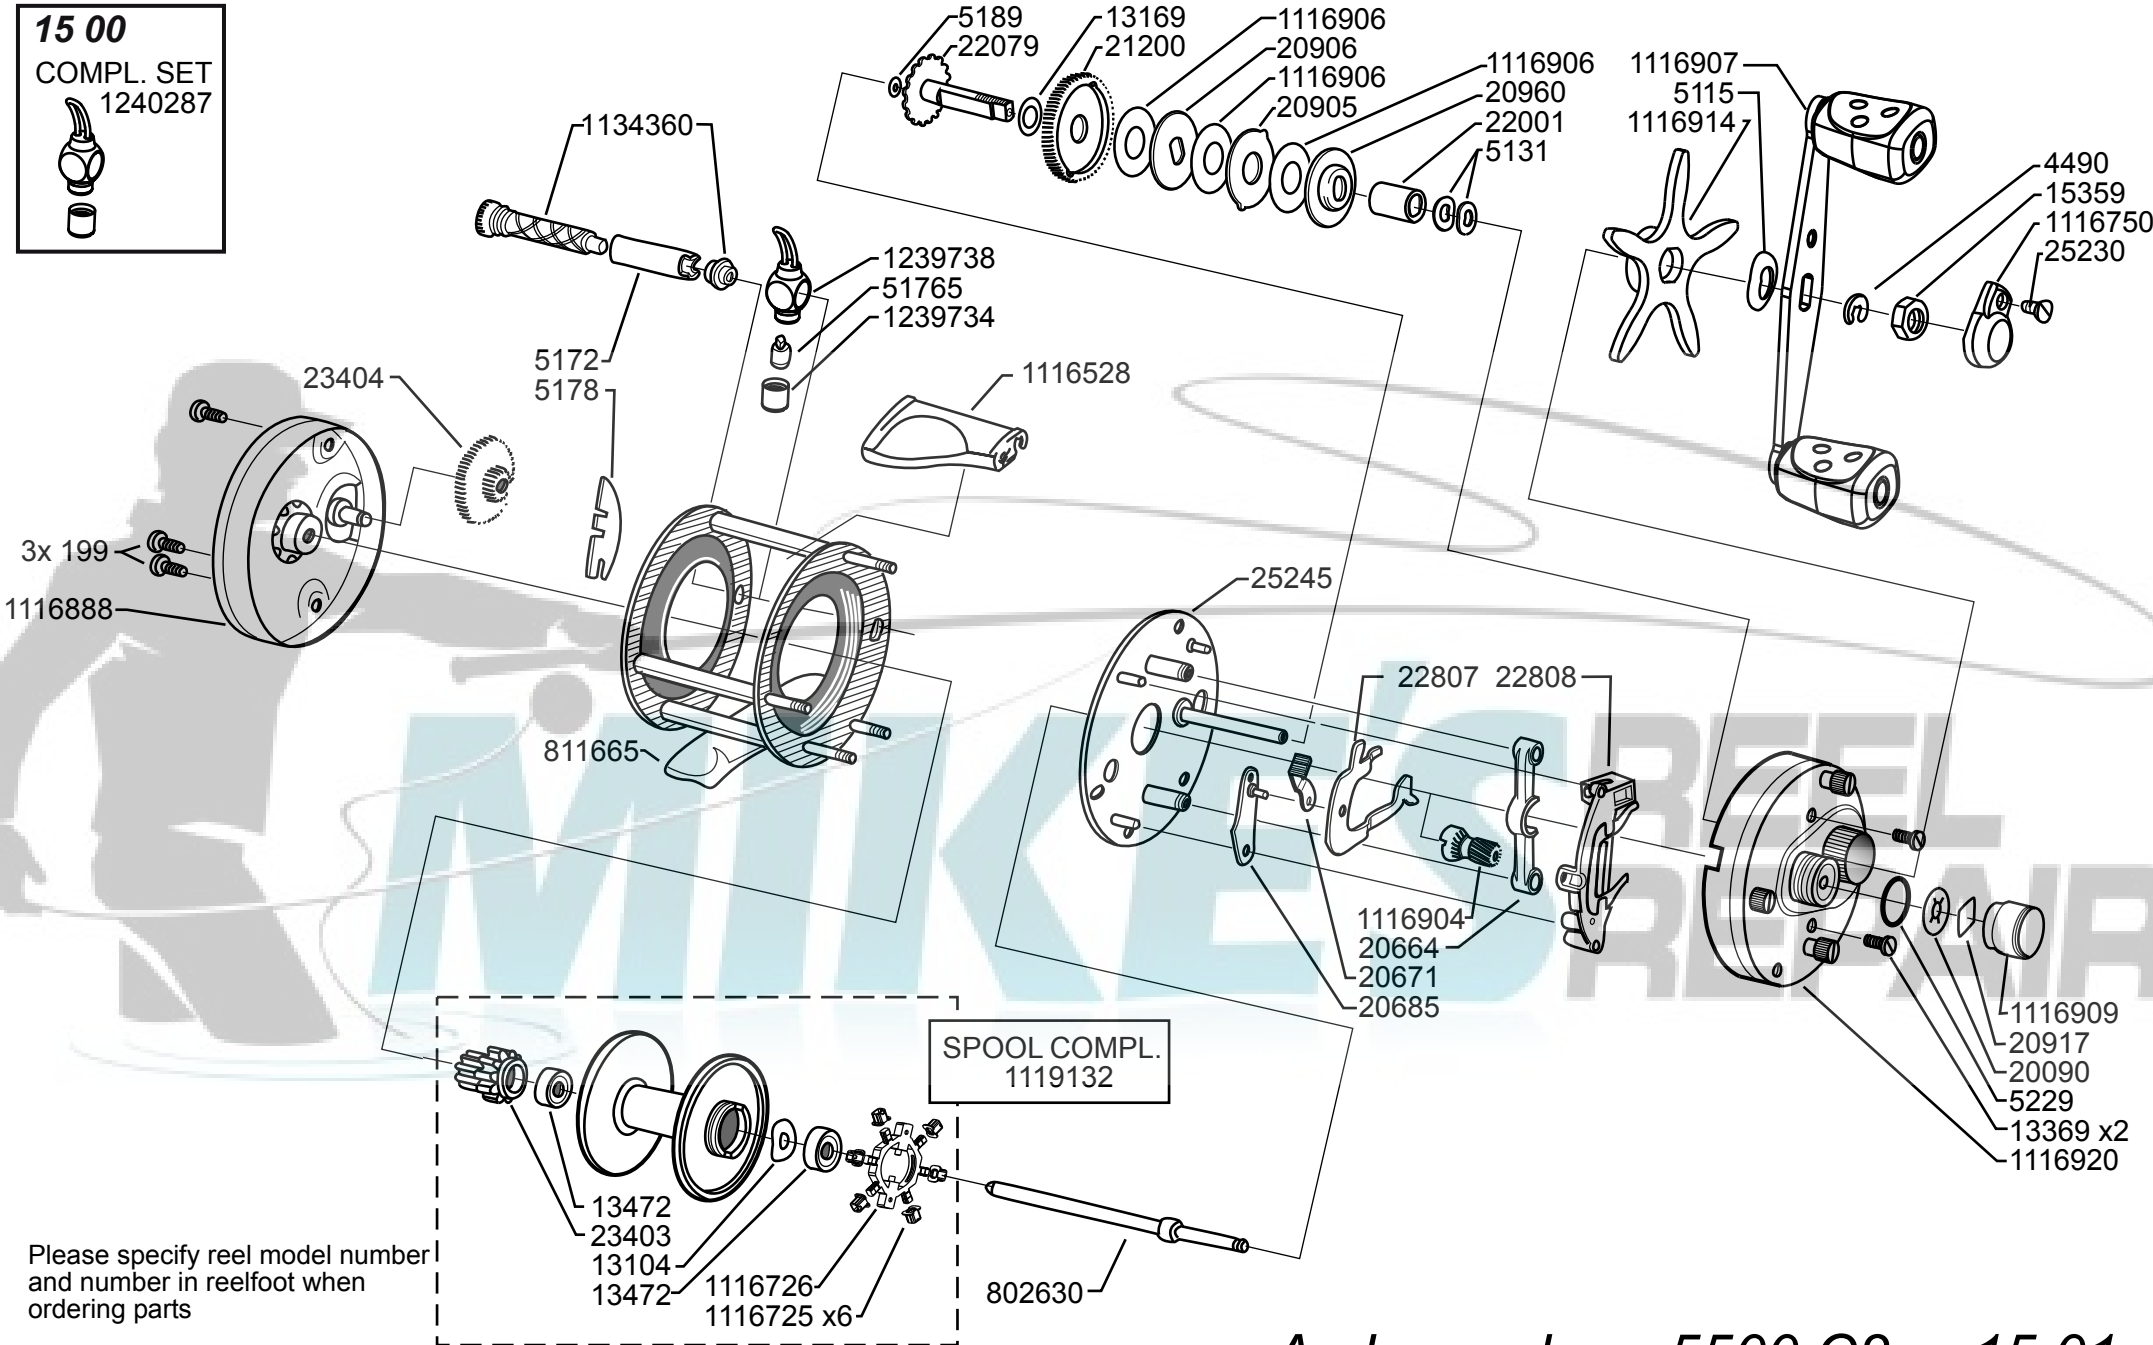

15 00
COMPL. SET
1240287

SPOOL COMPL.
1119132

13472
23403
13104
13472
1116726
1116725 x6
802630

Please specify reel model number and number in reelfoot when ordering parts

Vid beställning av reservdelar bör alltid rulltyp och nummerbeteckning under rullfoten anges

Ambassadeur 5500 C3 **15 01**
 1115455 *Bright Silver* 34-12458-3