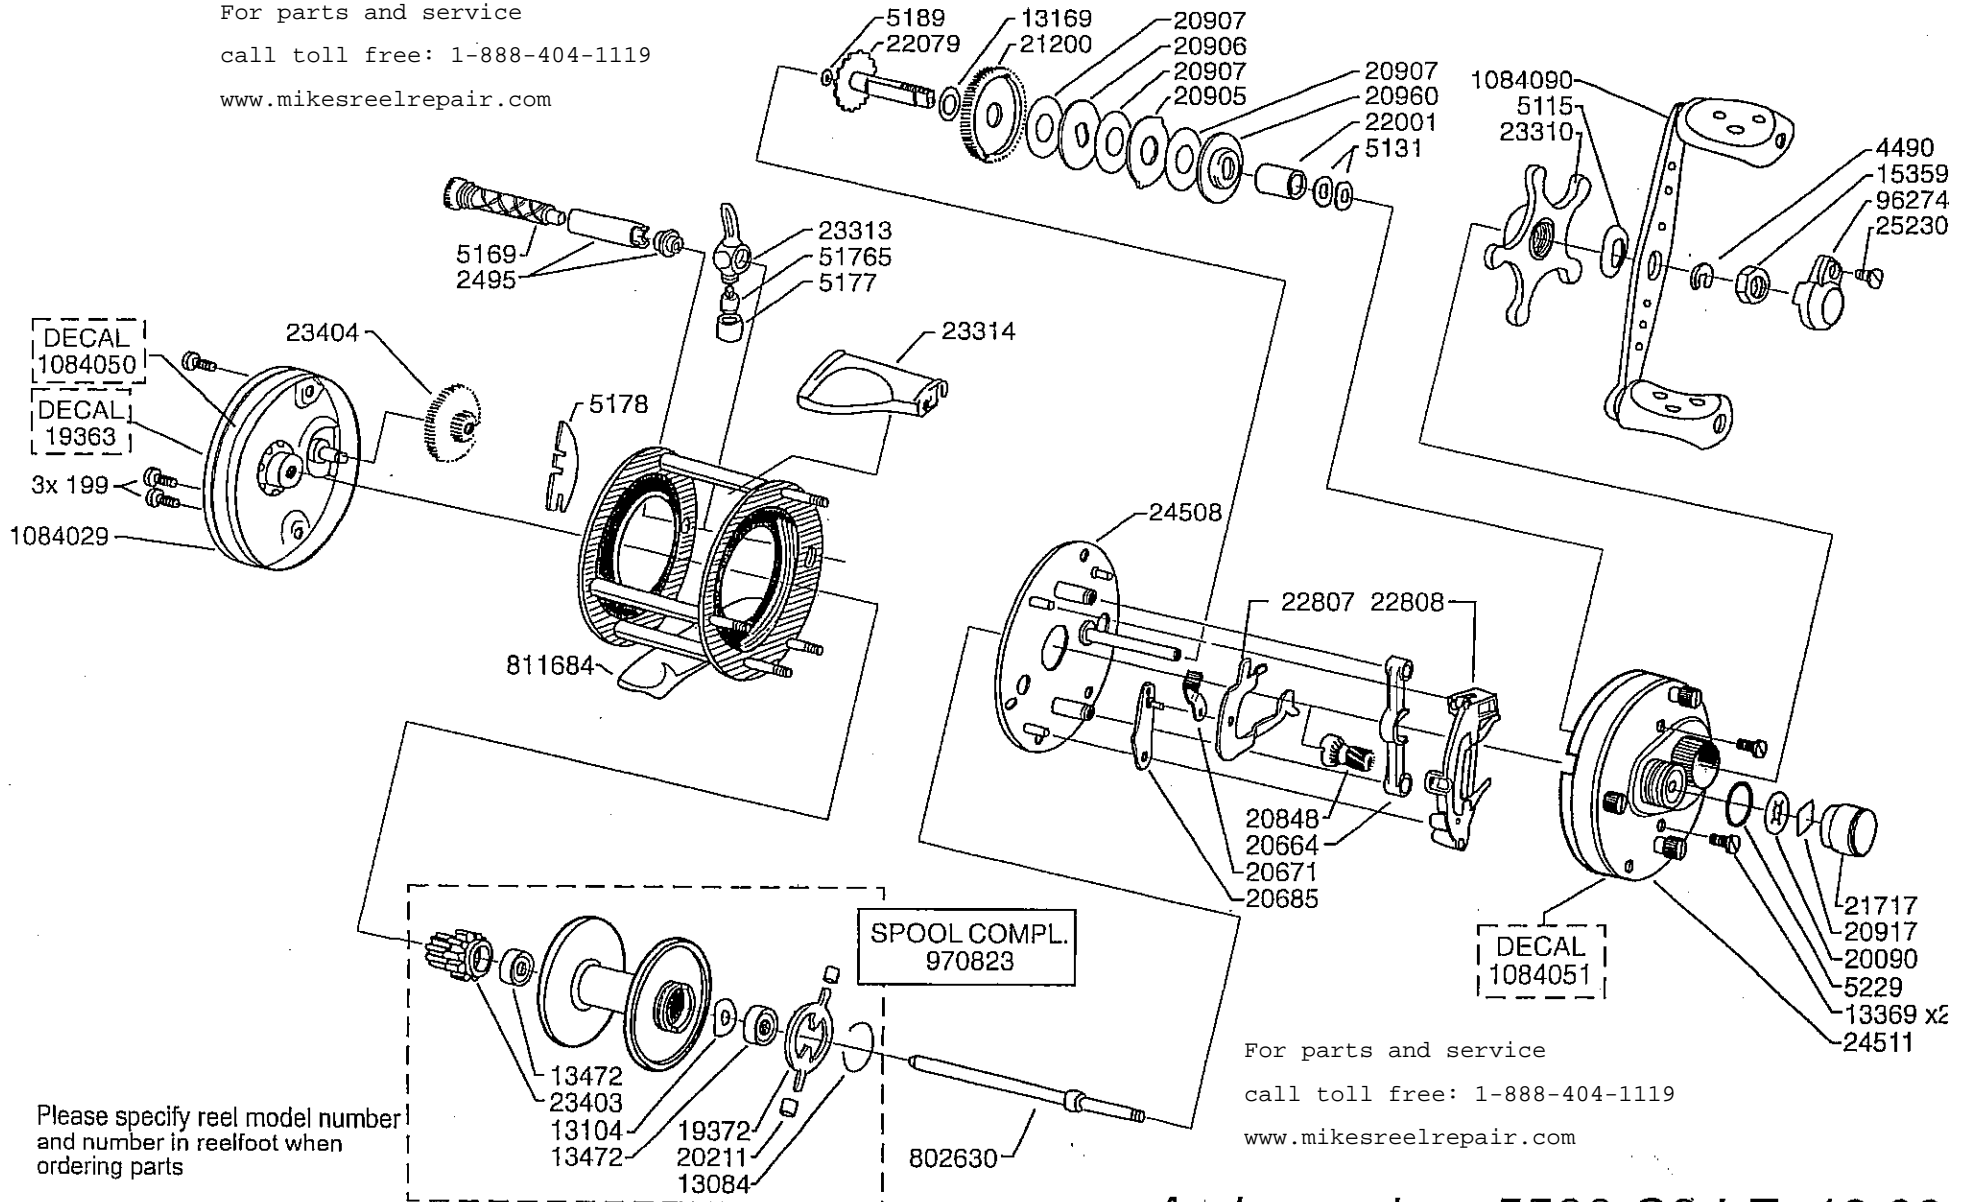

For parts and service
 call toll free: 1-888-404-1119
 www.mikesreelrepair.com

Please specify reel model number and number in reelfoot when ordering parts

Vid beställning av reservdelar bör alltid rulltyp och nummerbeteckning under rullfoten anges

For parts and service
 call toll free: 1-888-404-1119
 www.mikesreelrepair.com

Ambassadeur 5500 C3 LE 12 00

1082176 Silver

34-12340-0