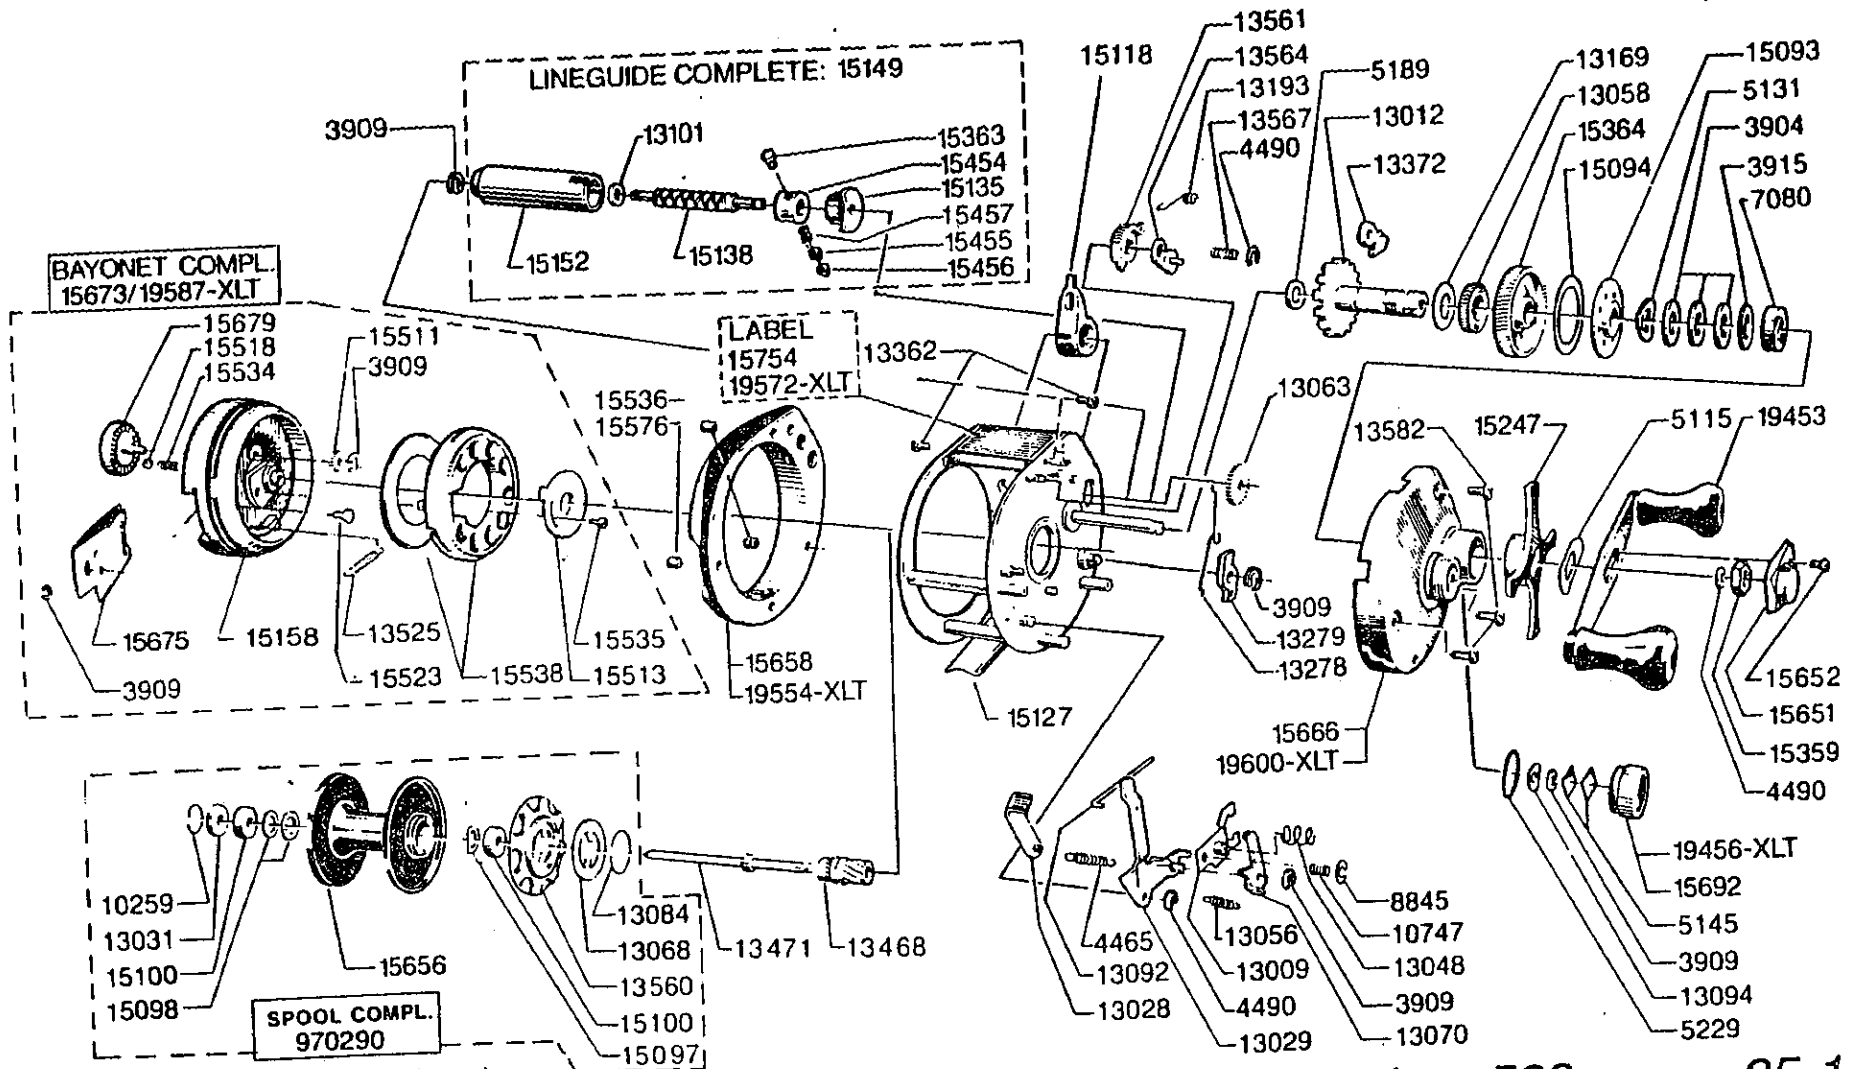

For parts and service
 call toll free: 1-888-404-1119
 www.mikesreelrepair.com

Please specify reel model number
 and number in reelfoot when
 ordering parts

Vid beställning av reservdelar
 bör alltid rulltyp och nummer-

For parts and service
 call toll free: 1-888-404-1119
 www.mikesreelrepair.com

Ambassadeur 523 85-1
Ambassadeur 523 XLT 85-2