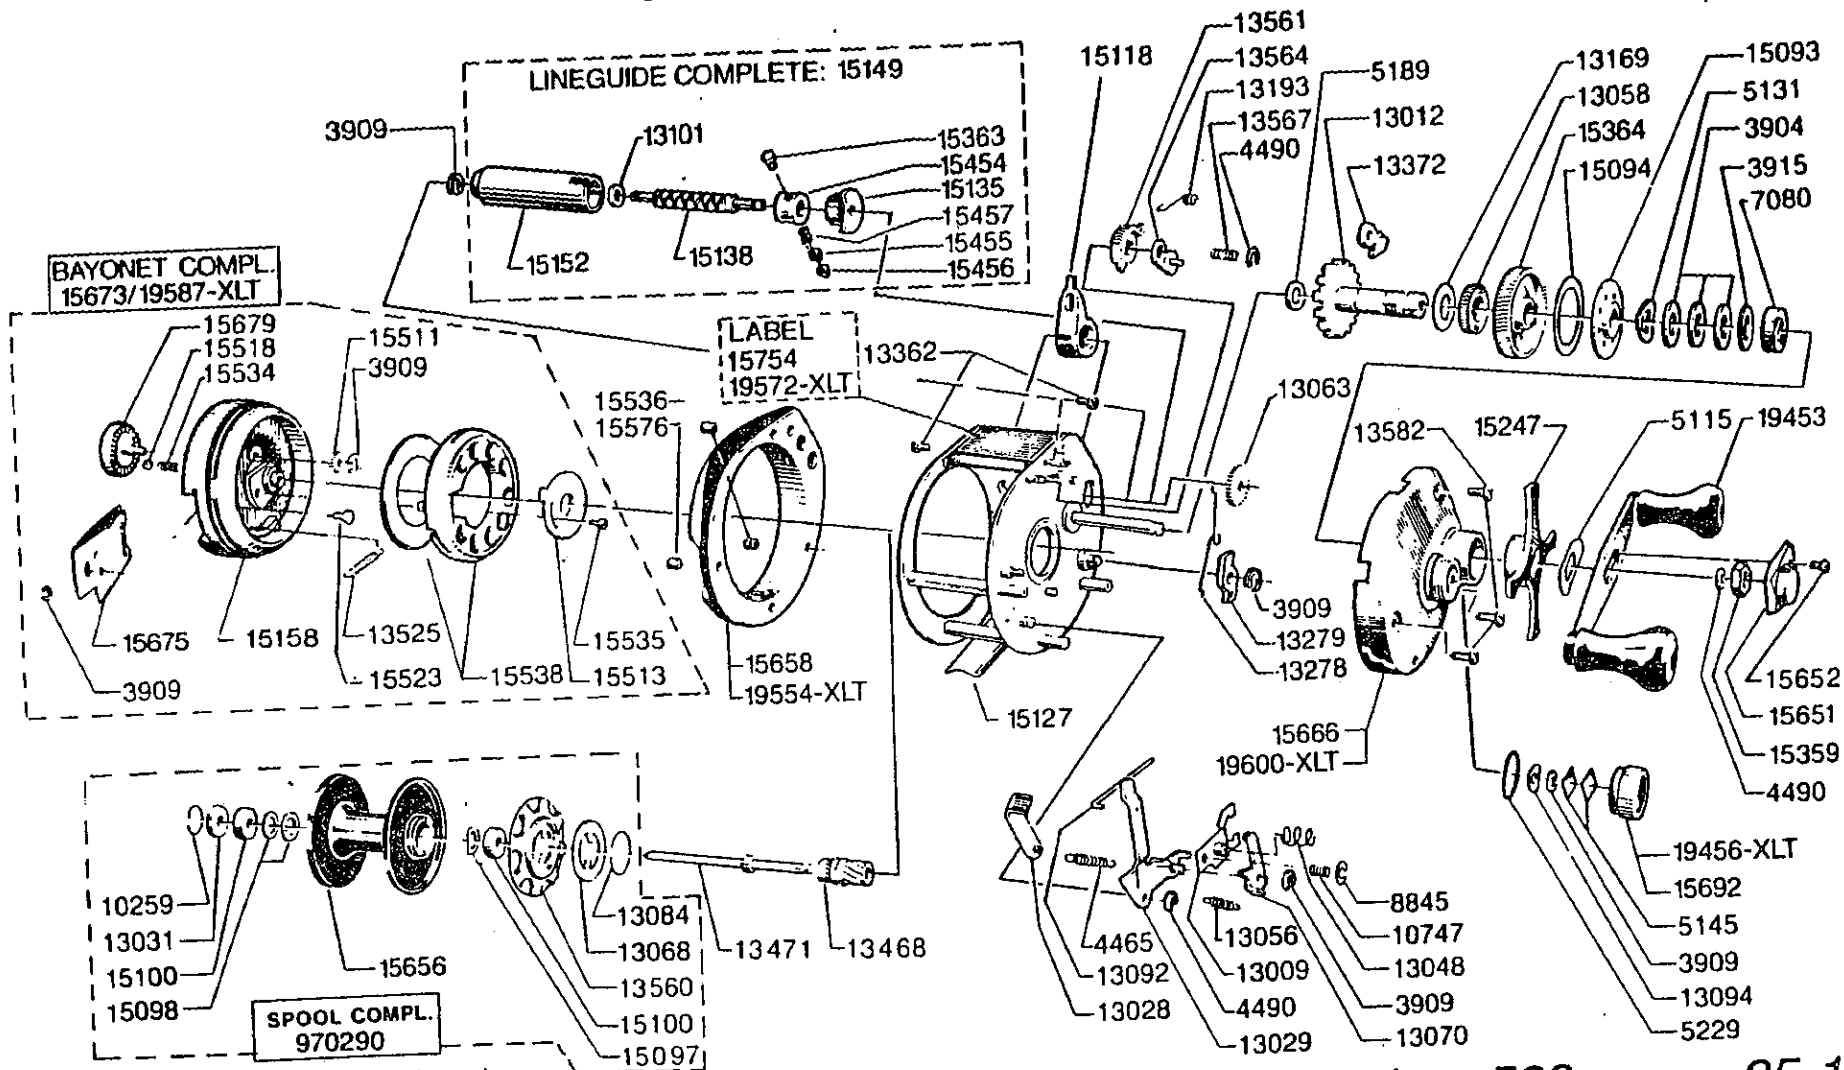

For parts and service  
 call toll free: 1-888-404-1119  
 www.mikesreelrepair.com

Please specify reel model number  
 and number in reelfoot when  
 ordering parts

Vid beställning av reservdelar  
 bör alltid rulltyp och nummer-

For parts and service  
 call toll free: 1-888-404-1119  
 www.mikesreelrepair.com

**Ambassadeur 523** 85-1  
**Ambassadeur 523 XLT** 85-2