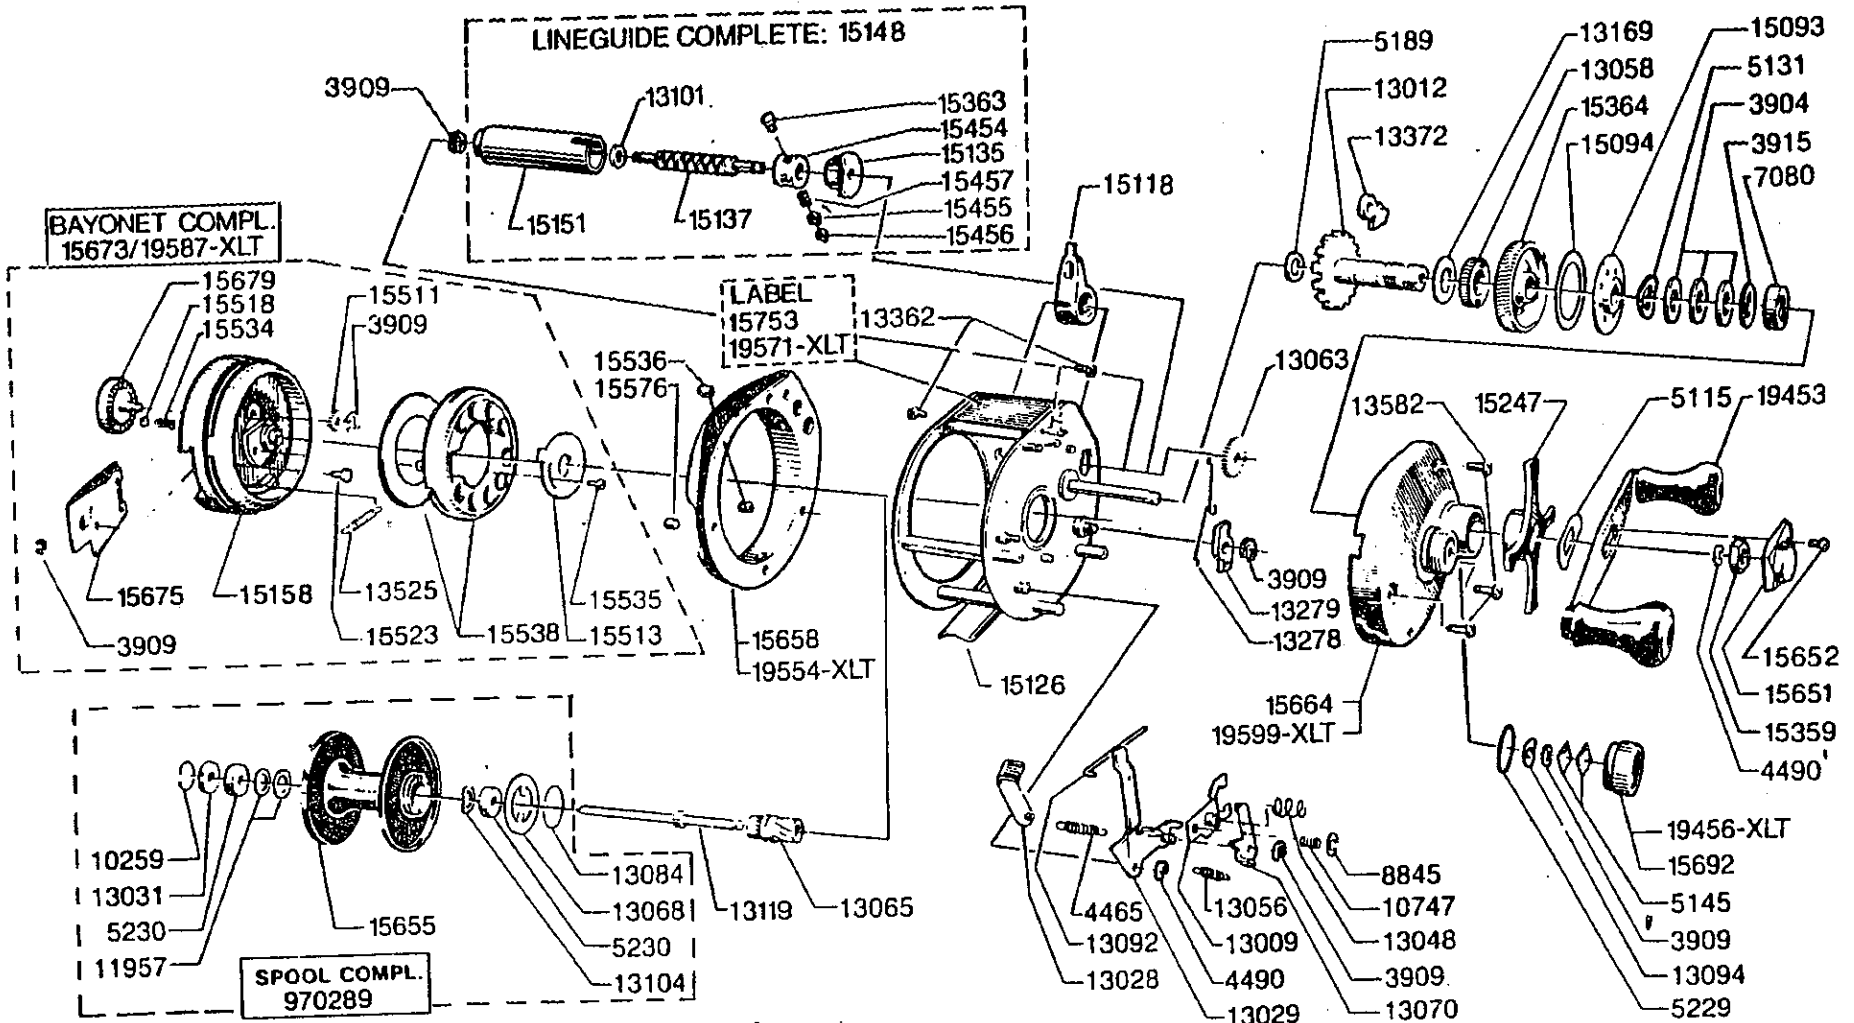

For parts and service
 call toll free: 1-888-404-1119
 www.mikesreelrepair.com

Please specify reel model number
 and number in reelfoot when
 ordering parts

For parts and service
 call toll free: 1-888-404-1119
 www.mikesreelrepair.com

Vid beställning av reservdelar
 bör alltid rulltyp och nummer-
 beteckningarna under rullfoten anges

Ambassadeur 522 **85-1**
Ambassadeur 522 XLT **85-2**