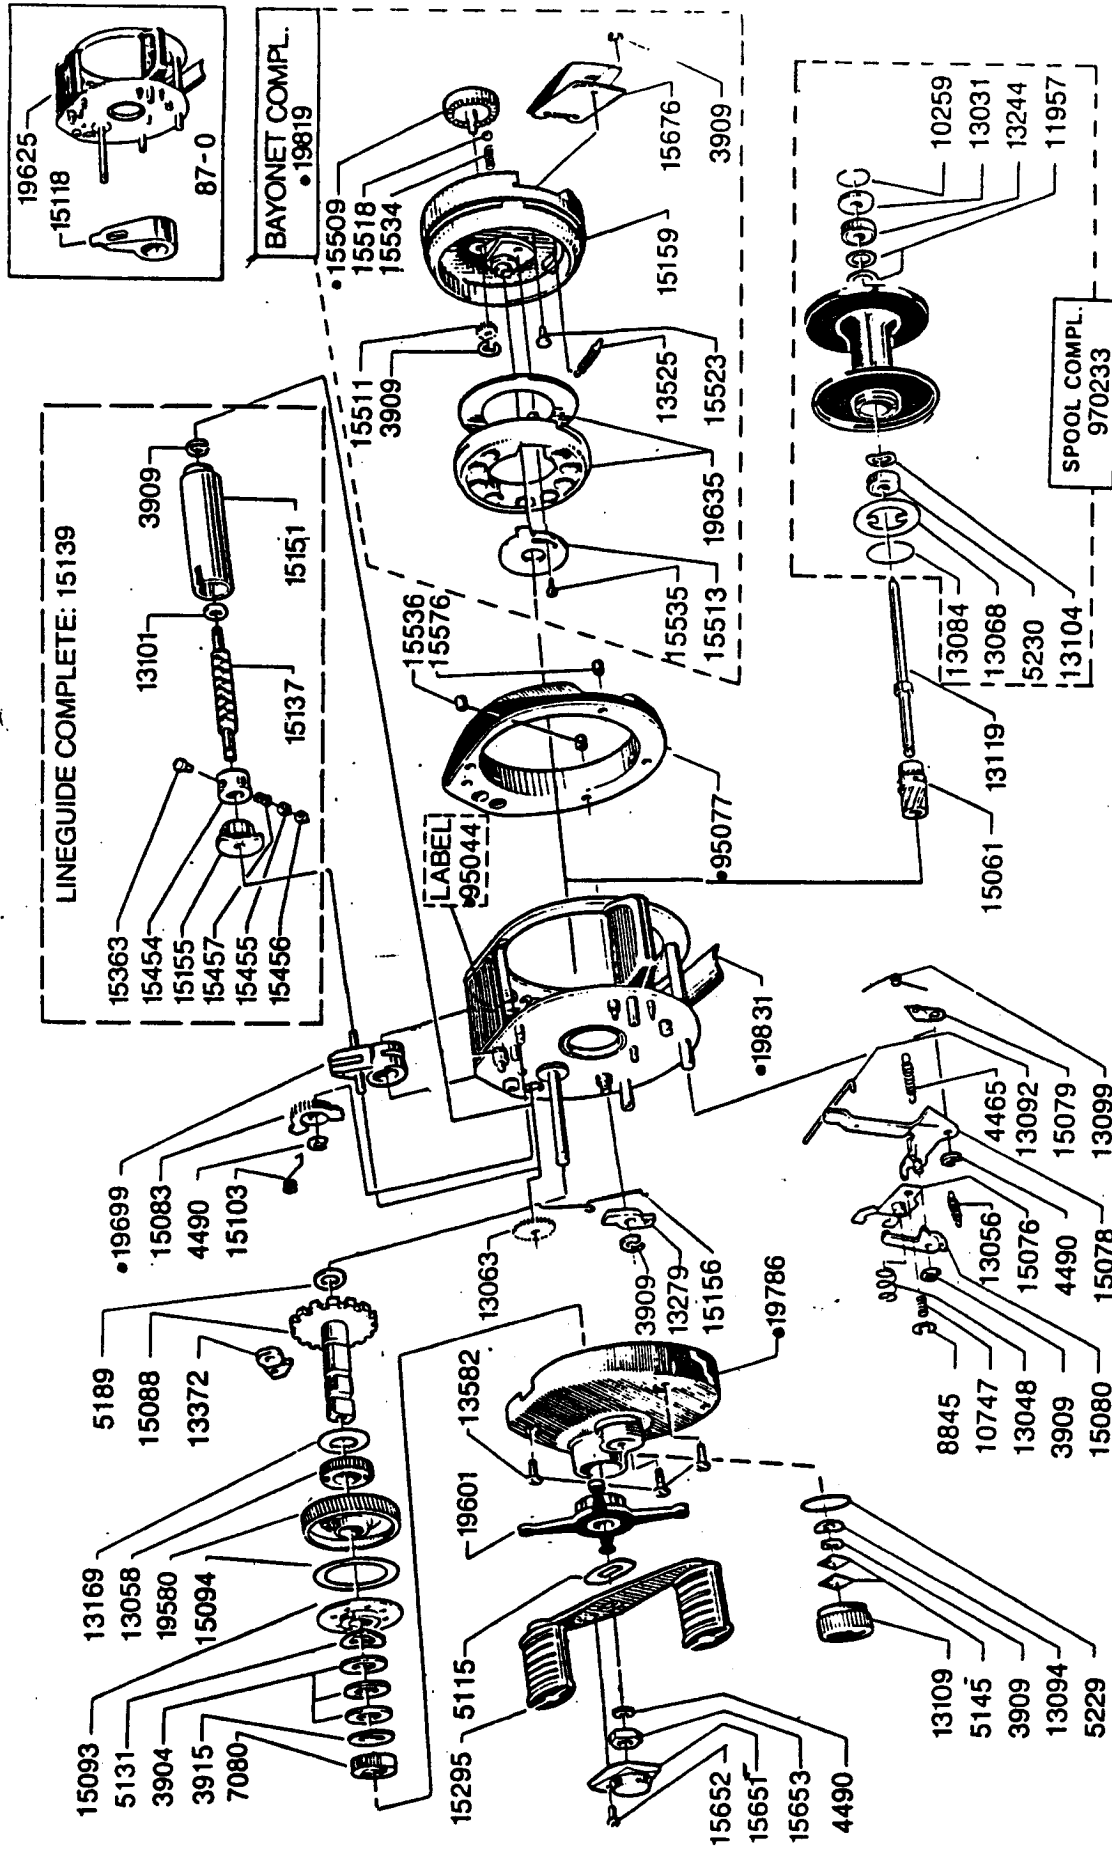

For parts and service  
 call toll free: 1-888-404-1119  
 www.mikesreelrepair.com

Please specify reel model number  
 and number in reelfoot when  
 ordering parts

For parts and service  
 call toll free: 1-888-404-1119  
 www.mikesreelrepair.com

# Ambassadeur 522 XLT Plus Left 87-1

Vid beställning av reservdelar  
 bör alltid rulltyp och nummer-  
 beteckning under rullfoten anges