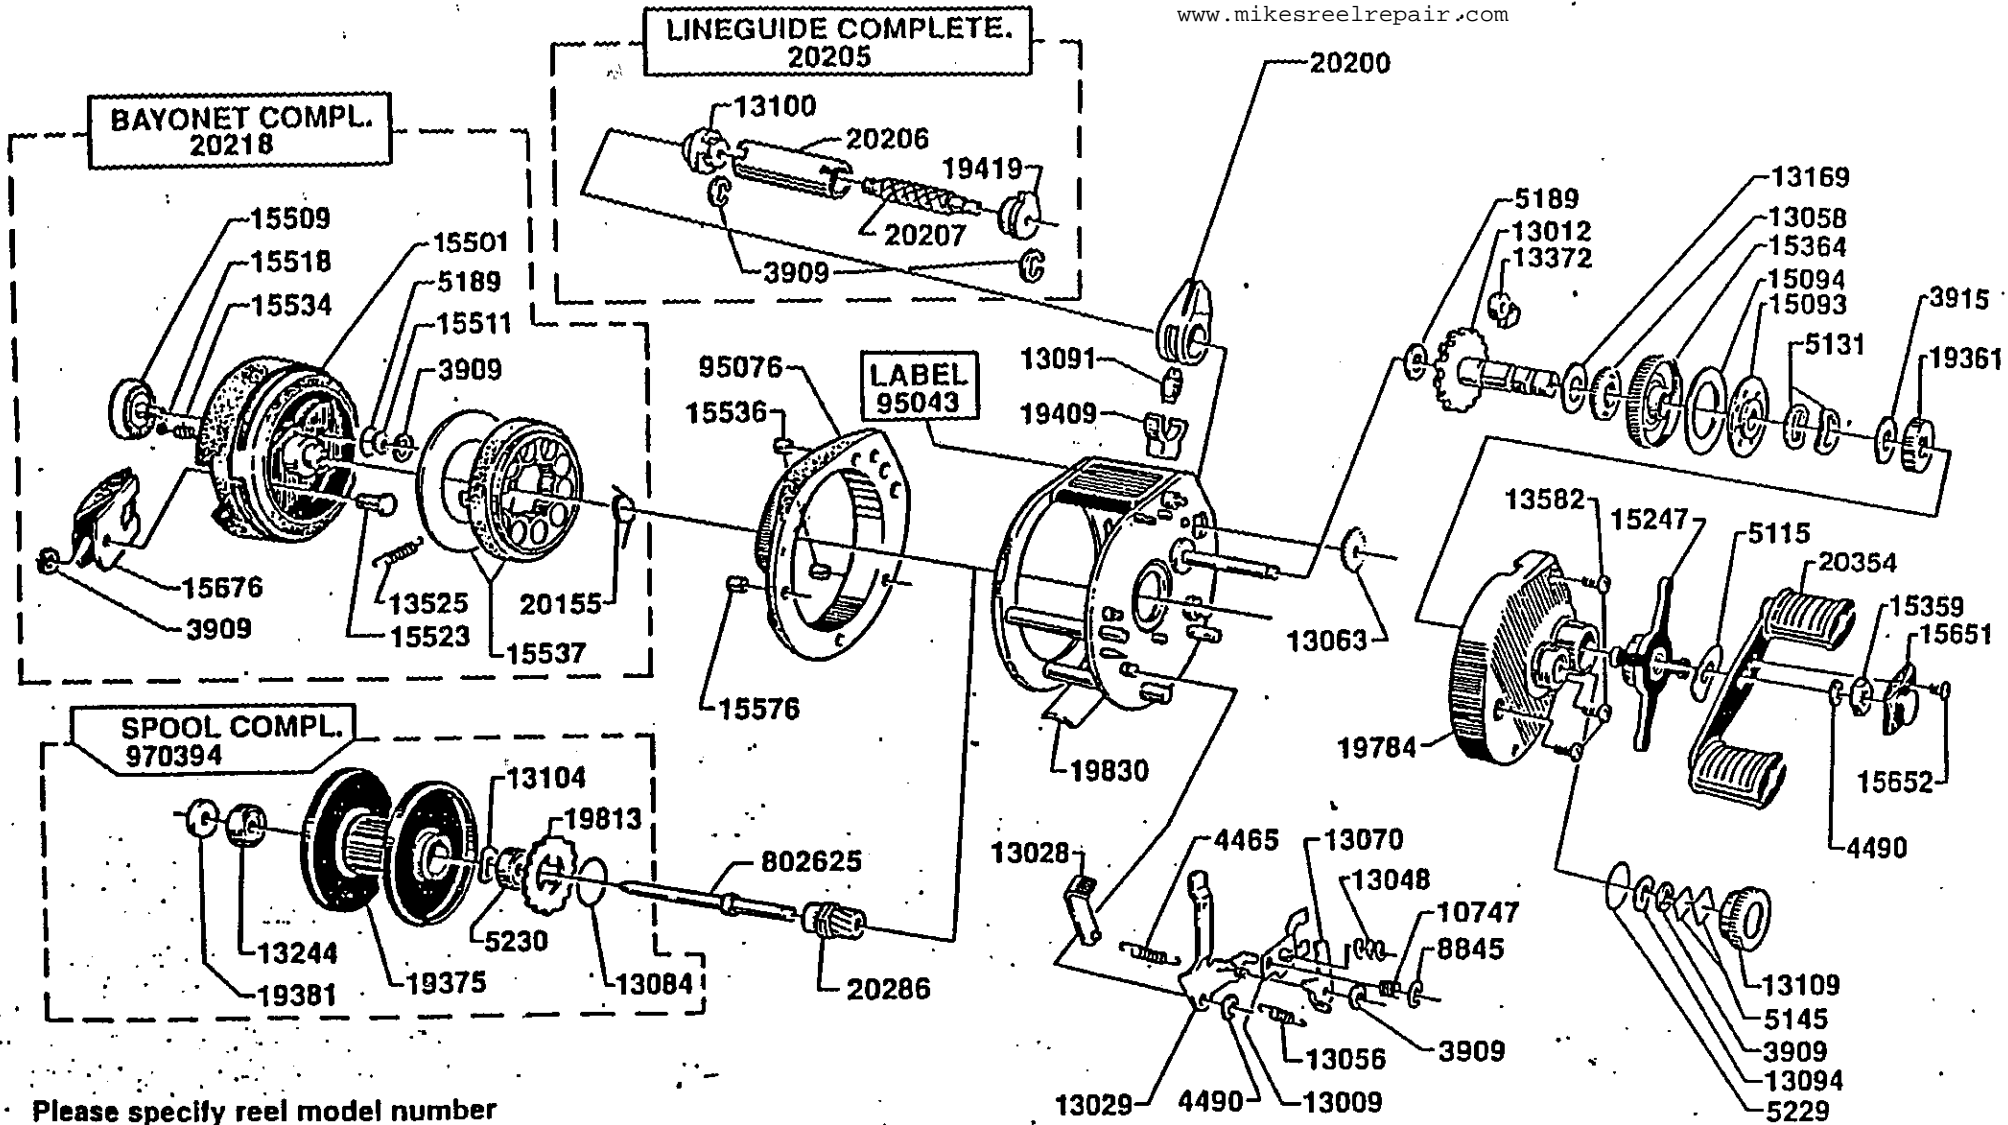

For parts and service
 call toll free: 1-888-404-1119
 www.mikesreelrepair.com

Please specify reel model number and number in reelfoot when ordering parts

Vid beställning av reservdelar bör alltid rulltyp och nummerbeteckning under rullfoten anges

For parts and service
 call toll free: 1-888-404-1119
 www.mikesreelrepair.com

Ambassadeur 522 XLT 85-4