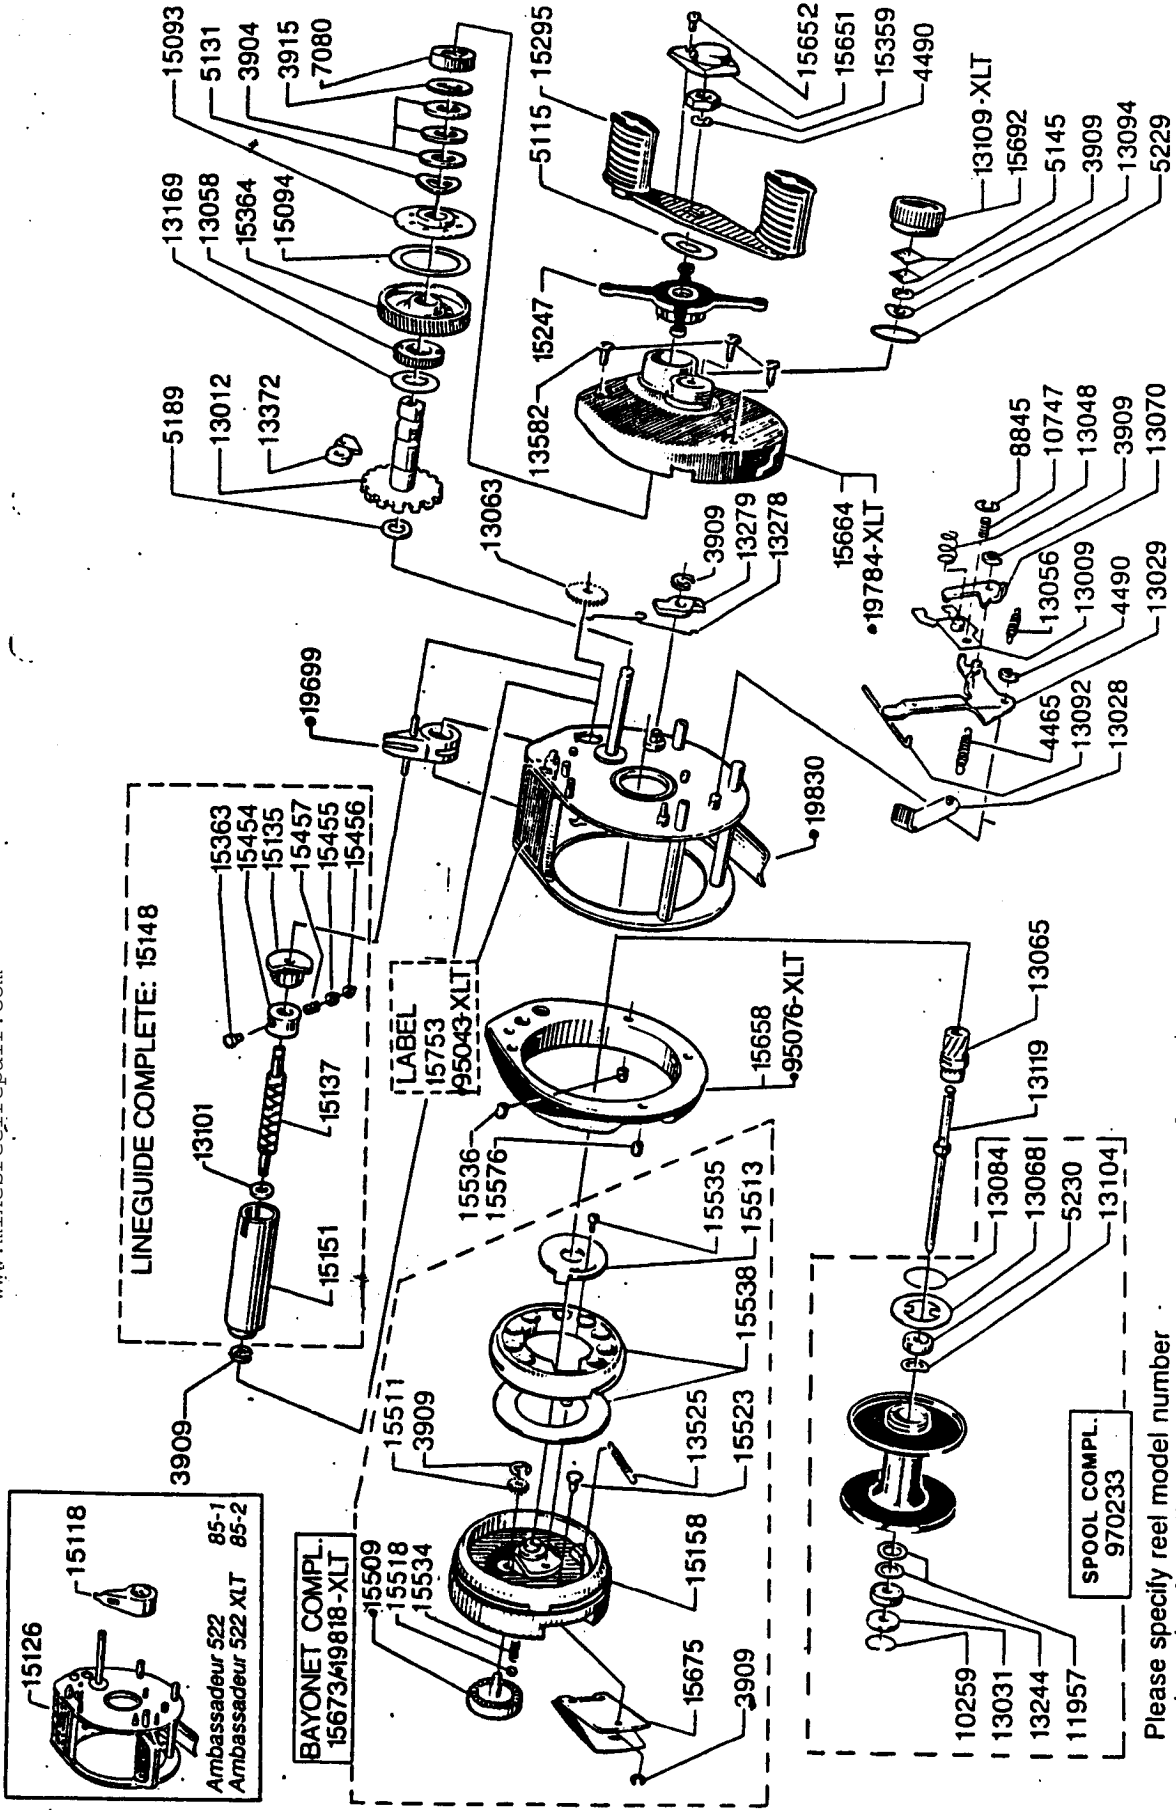

For parts and service

call toll free: 1-888-404-1119.

www.mikesreelrepair.com

Please specify reel model number and number in-reelfoot when ordering parts

Vid beställning av reservdelar bör alltid rulltyp och nummerbeteckning under rullfoten anges

For parts and service

call toll free: 1-888-404-1119

www.mikesreelrepair.com

Ambassadeur 522 85-2
Ambassadeur 522 XLT 85-3