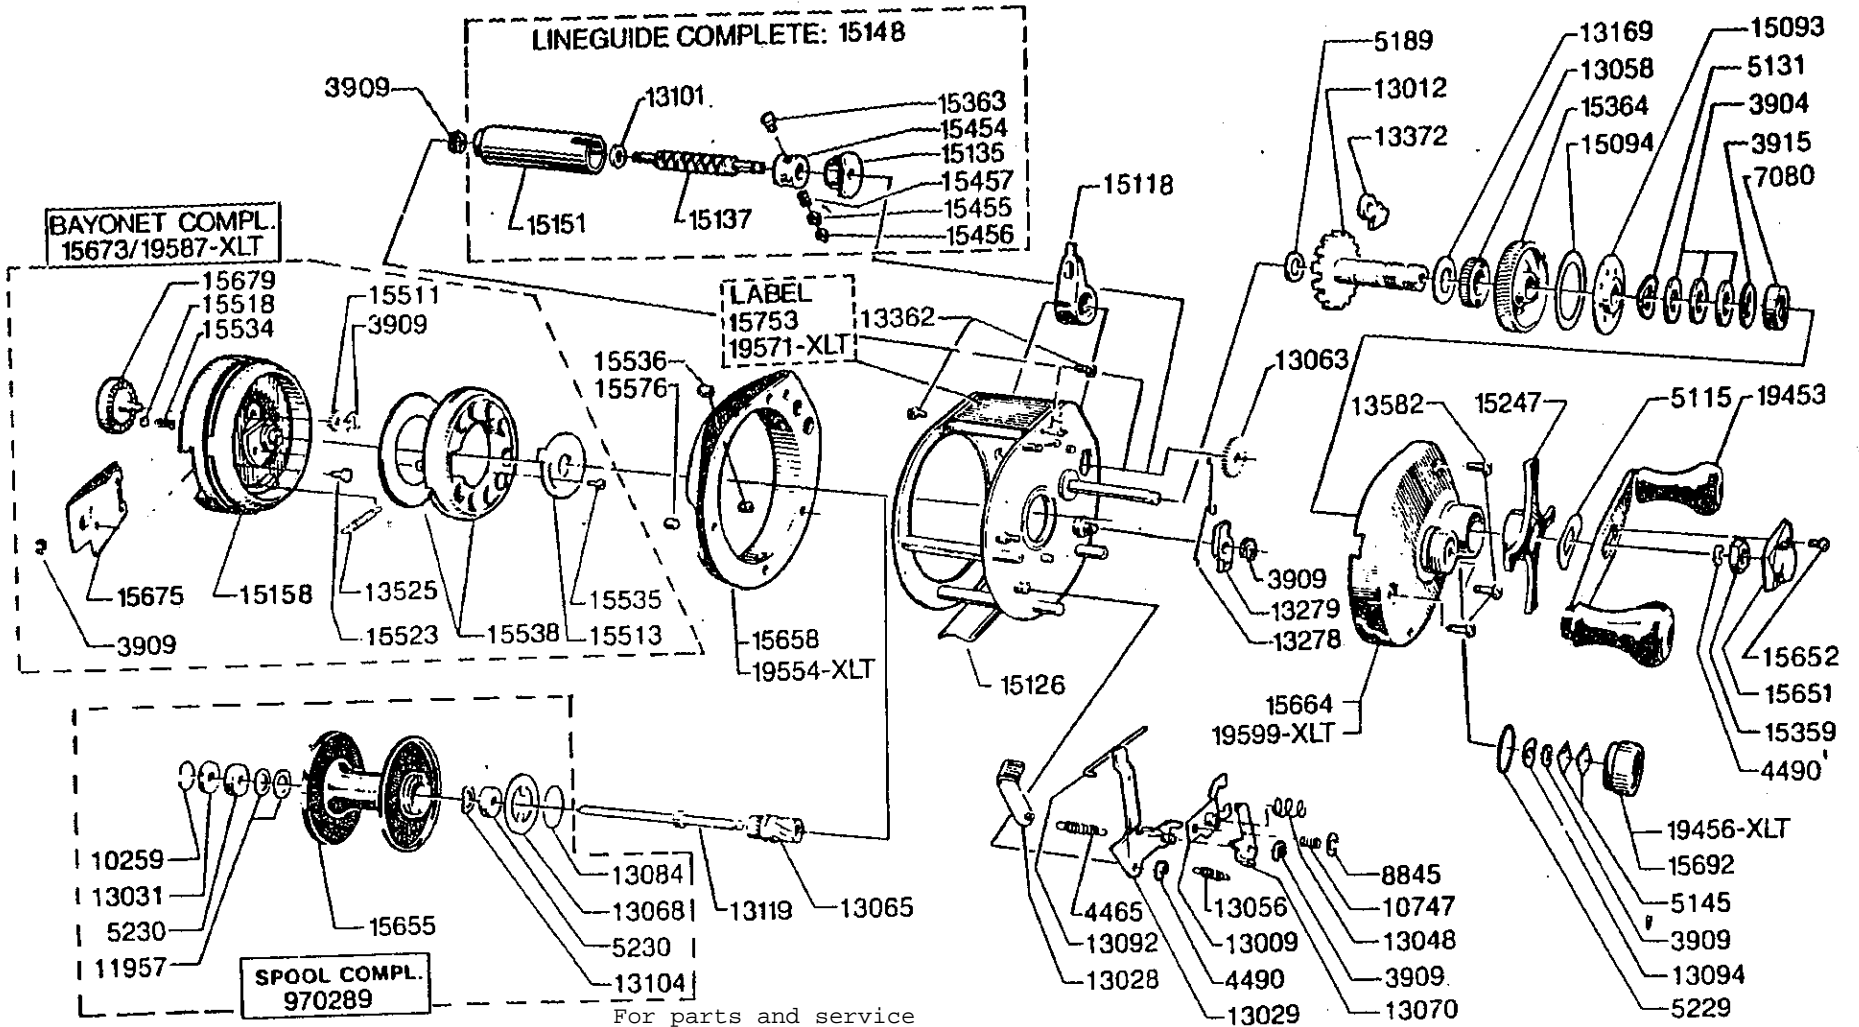

For parts and service

call toll free: 1-888-404-1119

www.mikesreelrepair.com

For parts and service

call toll free: 1-888-404-1119

www.mikesreelrepair.com

Please specify reel model number and number in reelfoot when ordering parts

Vid beställning av reservdelar bör alltid rulltyp och nummerbeteckningarna under rullfoten anges

Ambassadeur 522 **85-1**
Ambassadeur 522 XLT **85-2**