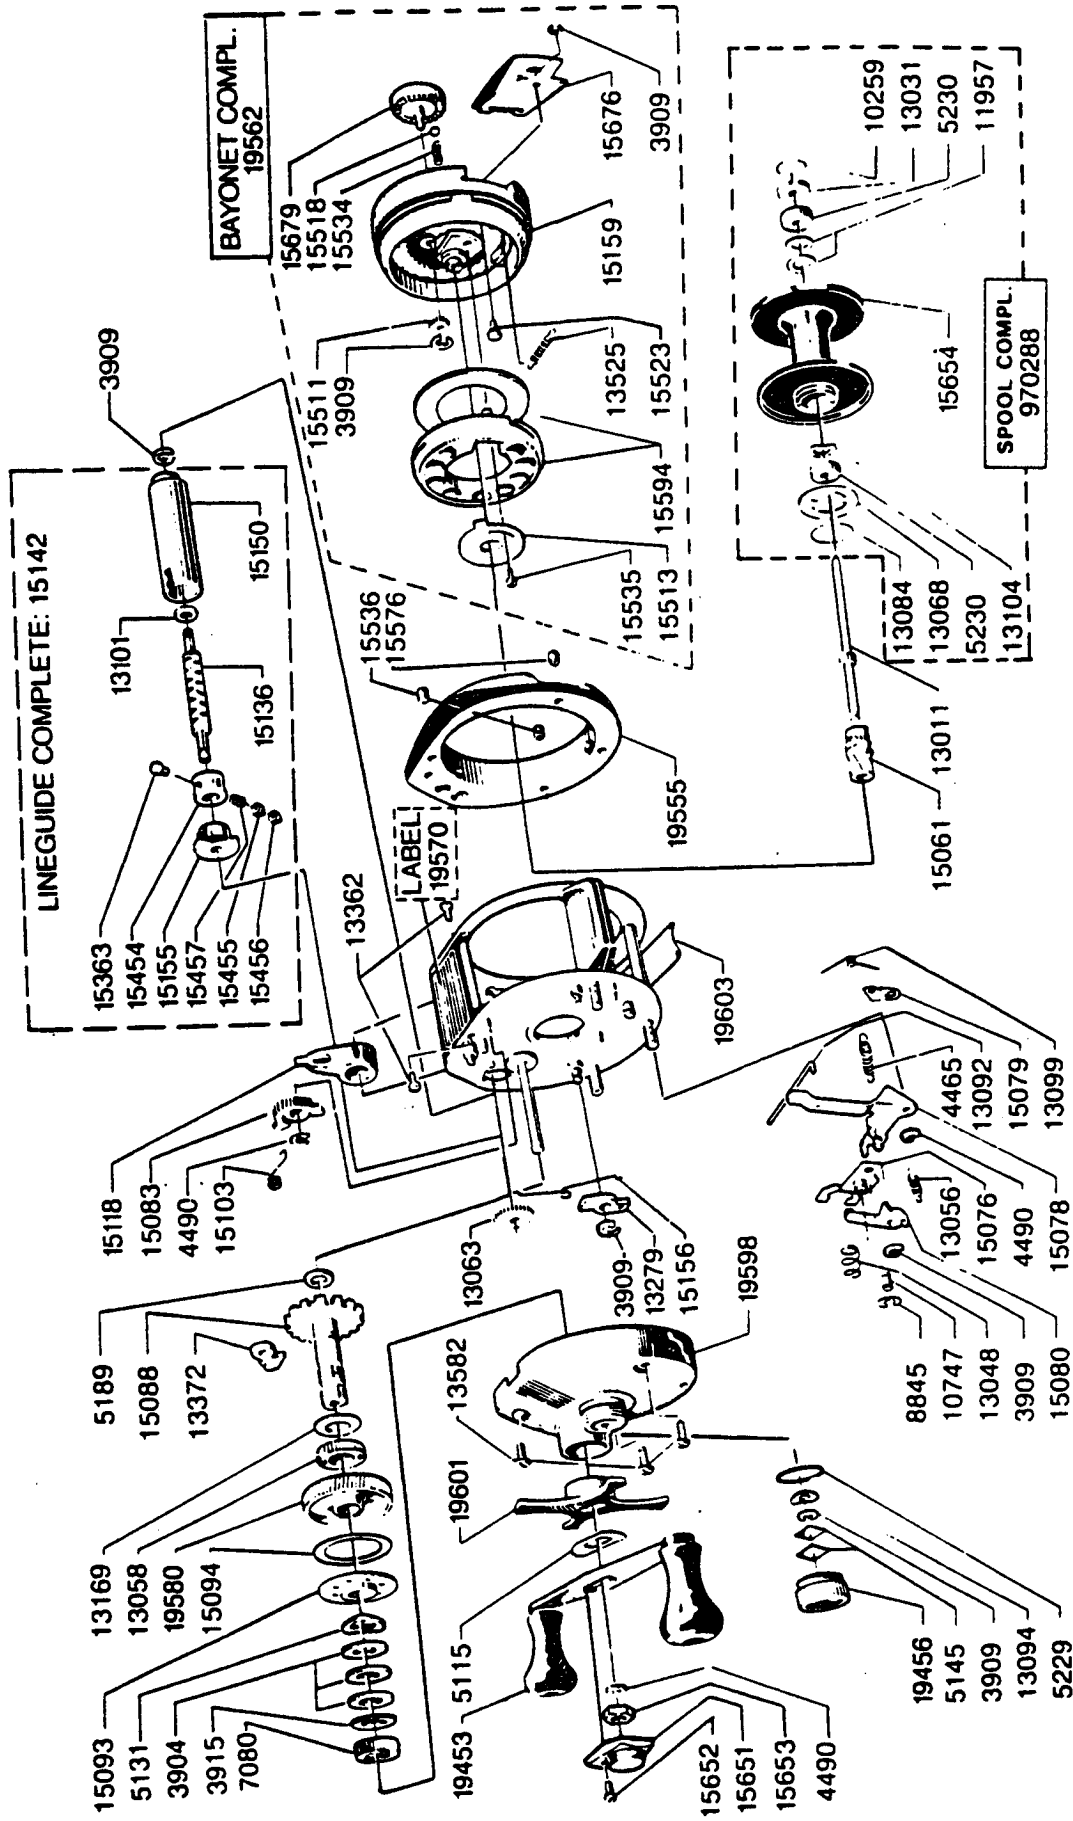

For parts and service  
call toll free: 1-888-404-1119  
www.mikesreelrepair.com

Please specify reel model number  
and number in reelfoot when  
ordering parts

Vid beställning av reservdelar  
beakta alltid reellmodellnummer.

For parts and service

call toll free: 1-888-404-1119

www.mikesreelrepair.com

# Ambassador 521 XLT Plus Left 85-2