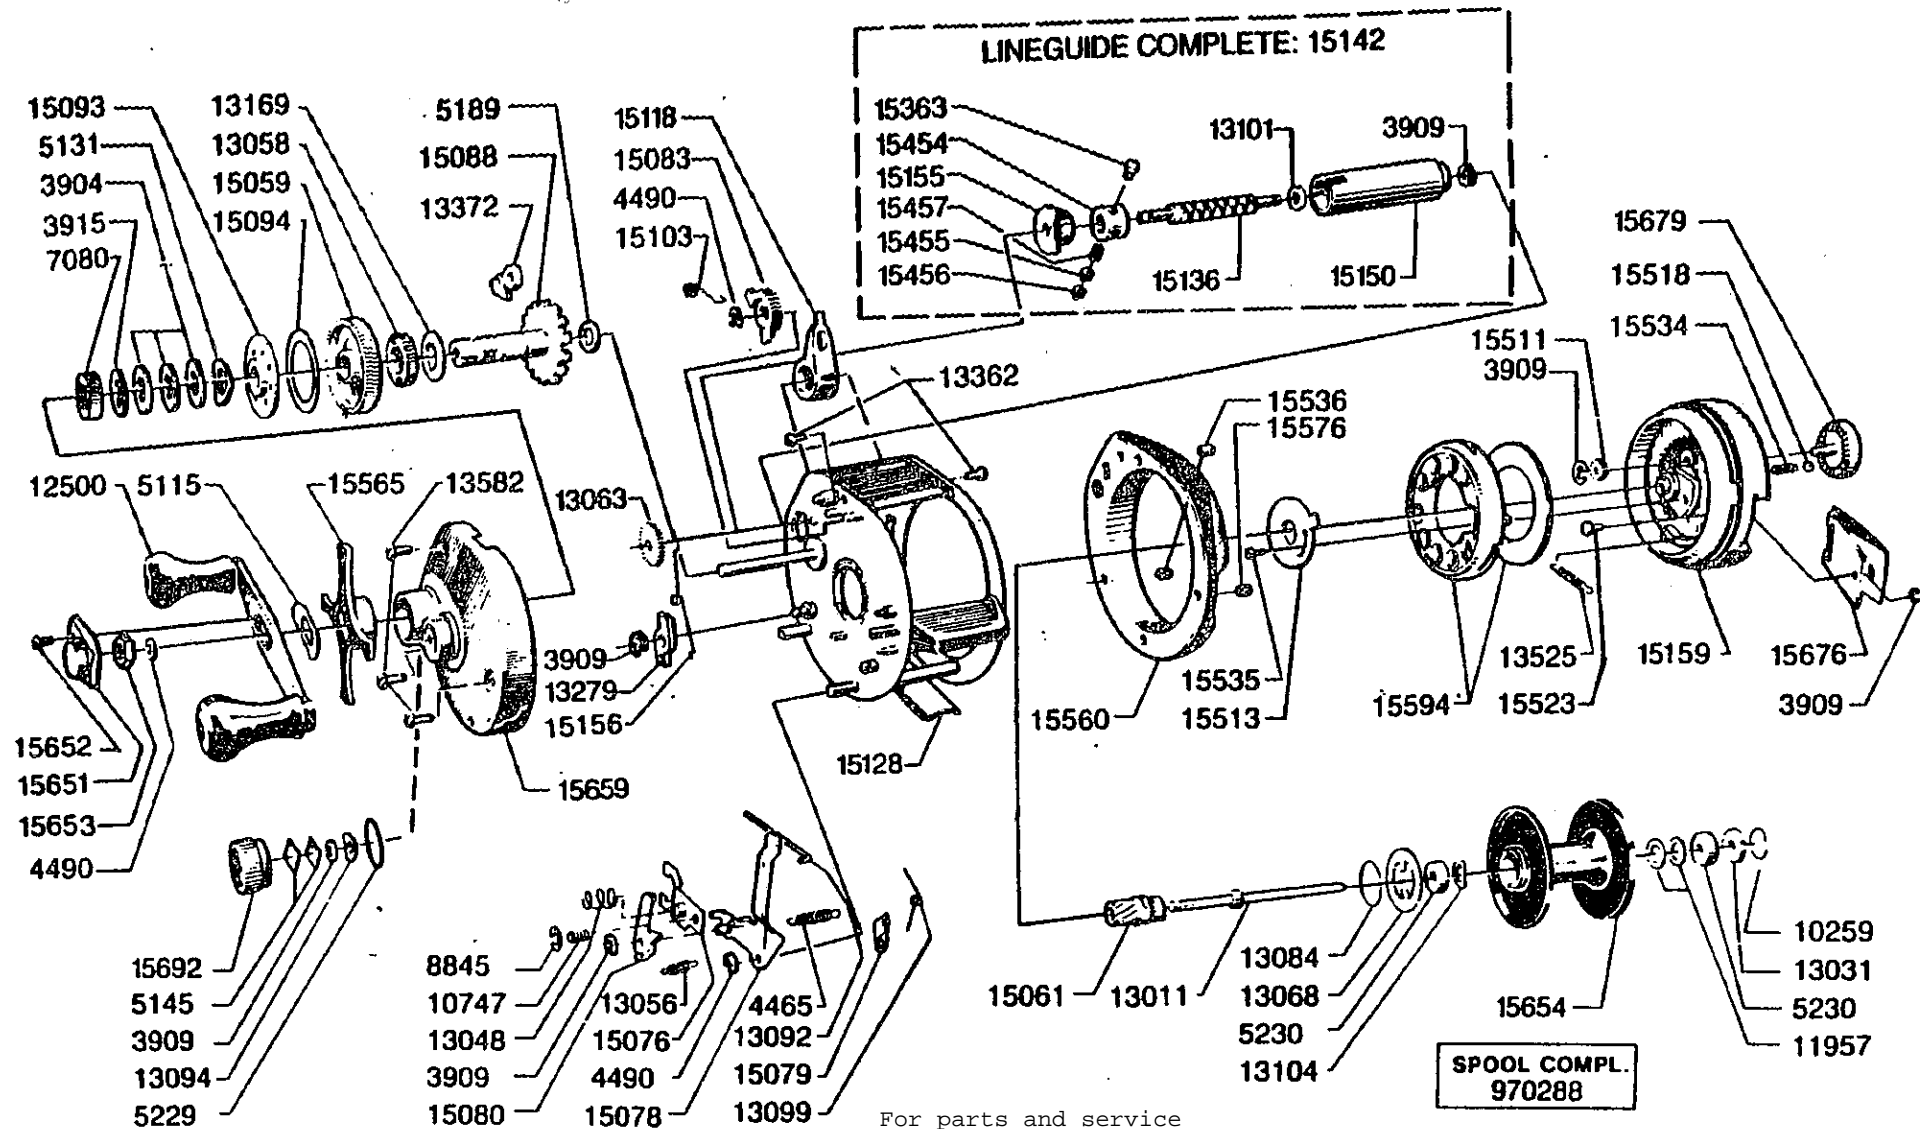

For parts and service
 call toll free: 1-888-404-1119
 www.mikesreelrepair.com

For parts and service
 call toll free: 1-888-404-1119
 www.mikesreelrepair.com

Please specify reel model number
 and number in reelfoot when
 ordering parts

Vid beställning av reservdelar
 bör alltid rulltyp och nummer-

Ambassadeur 521 Plus Left 85-1